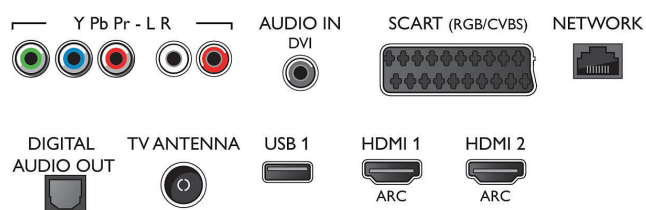

Palaikoma ekrano skiriamoji geba

- Kompiuterio įvestys, HDMI1/2: iki 4K UHD 3840 x 2160 esant 60 Hz
- Kompiuterio įvestys, HDMI3/4: iki 4K UHD 3840 x 2160 esant 30 Hz, iki FHD 1920 x 1080 esant 60 Hz
- Vaizdo įvestys, HDMI1/2: iki 4K UHD 3840 x 2160

- esant 60 Hz
- Vaizdo įvestys, HDMI3/4: iki FHD 1920 x 1080 esant 60 Hz, iki 4K UHD 3840 x 2160 esant 30 Hz

Derintuvas / imtuvas / siųstuvas

- Skaitmeninis televizorius: DVB-T/T2/C
- Vaizdo atkūrimas: NTSC, PAL, SECAM
- MPEG palaikymas: MPEG2, MPEG4
- TV programų gidas*: 8 dienų elektroninis programų gidas
- Signalų stiprumo indikacija

Connections

Side

Rear

Itin plonas 4K televizorius su „Android TV™“
139 cm (55 in) „4K Ultra HD LED“ televizorius, „Quad Core“, 8 GB ir didinama, DVB-T/T2/C

Specifikacijos

- Teletekstas: 1000 puslapių hipertekstas
- HEVC palaikymas