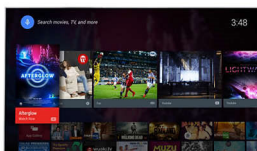

„Quad Core“ + „Android“

„Philips Quad Core“ procesorius su „Android“ suteikia neįtikėtinus pojūčius žaidžiant. Televizoriuje įdiegę „Android“, galėsite naršyti,

paleisti programas ir leisti vaizdo įrašus itin greitai, intuityviai ir smagiai.

„Google Play“

„Google Play™“ pasižymi turtingu aukštos kokybės žaidimų katalogu bet kokio amžiaus žaidėjui. Optimizuota naudoti televizoriuje, puikiai atrodo ir puikiai veikia. Ir nebereikia vargti prijungiant kitą žaidimų konsolę; su universaliu USB žaidimų valdikliu galėsite naršyti ir žaisti.

Debesų žaidimai

Debesų žaidimai siūlo didelį internetinį kokybiškų žaidimų katalogą, kuriame kiekviena amžiaus grupė gali rinktis pagal savo pomėgius ir lygį. Tiesiog pasirinkite žaidimą ir žaiskite jį televizoriaus ekrane!