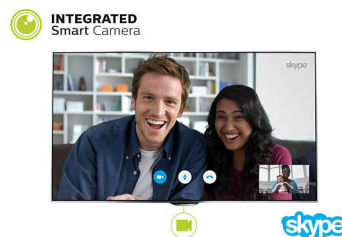

Dvostruki tuner

Više se nikada nećete morati svađati oko toga što ćete gledati. Zahvaljujući dvostrukom tuneru, na televizoru sada možete istovremeno gledati svoju omiljenu seriju i nogometnu utakmicu. Značajka za dvostruko snimanje omogućava gledanje jednog programa dok snimate drugi, tako da si možete pripremiti nešto zanimljivo za kasnije gledanje.

Integrirana pametna kamera

Sad je vidiš, sada ne! Inteligentna kamera tvrtke Philips ostaje diskretno skrivena na dnu okvira i ne narušava jasne linije televizora. Nakon što uspostavite Skype™ poziv ili napravite pokret za komunikaciju s televizorom, izvući će se nakon jednog jednostavnog pritiska tipke daljinskog upravljača.