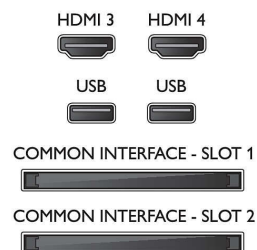

Specifikacije

Ambilight

- Ambilight značajke: Ugrađeni Ambilight+hue, Mogućnost prilagodbe boji zida, Način rada za igranje, Način rada s lounge svjetlom
- Ambilight verzija: s 4 strane

Slika/Prikaz

- Omjer širine i visine: 16:9
- Veličina dijagonale zaslona (inč): 48 inča
- Dijagonala zaslona (u cm): 121 cm
- Zaslona: LED Full HD
- Rezolucija zaslona: 1920 x 1080 piksela

- 3D: Aktivni 3D, Igranje za dva igrača uz prikaz preko cijelog zaslona*, Vrhunska konverzija 2D u 3D
- Svjetlina: 450 cd/m²
- Program za obradu slike: Perfect Pixel HD
- Napredne značajke slike: Micro Dimming Pro, Lokalni kontrast, Perfect Natural Motion, 800 Hz Perfect Motion Rate, Super Resolution

Podržana rezolucija zaslona

- Računalni ulazi na svim HDMI: do FHD 1920x1080

- pri 60 Hz
- Video ulazi na svim HDMI: do FHD 1920x1080p, pri 24, 25, 30, 50, 60 Hz

Tjuner / Prijem / Prijenos

- Dvostruki tuner
- Digitalni televizor: 2x DVB-T/T2/C/S/S2
- Twin Cam (CI+)
- Reprodukcijska videozapisa: NTSC, PAL, SECAM
- Podrška za MPEG: MPEG2, MPEG4
- Vodič kroz programe*: Elektronički vodič kroz programe za 8 dana

Connections

Side