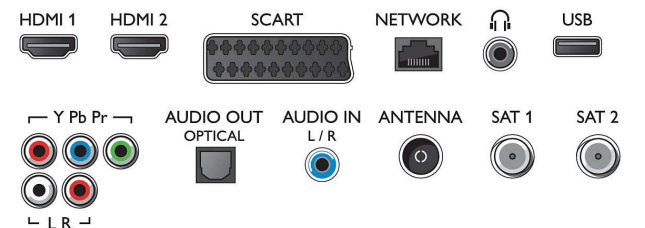

Specifikacije

Ambilight

- Ambilight značajke: Ugrađeni Ambilight+hue, Mogućnost prilagodbe boji zida, Način rada za igranje, Način rada s lounge svjetlom
- Ambilight verzija: s 4 strane

Slika/Prikaz

- Omjer širine i visine: 16:9
- Veličina dijagonale zaslona (inč): 48 inča
- Dijagonala zaslona (u cm): 121 cm
- Zaslona: LED Full HD
- Rezolucija zaslona: 1920 x 1080 piksela

Podržana rezolucija zaslona

- Računalni ulazi na svim HDMI: do FHD 1920x1080

- pri 60 Hz
- Video ulazi na svim HDMI: do FHD 1920x1080p, pri 24, 25, 30, 50, 60 Hz

Tjuner / Prijem / Prijenos

- Dvostruki tuner
- Digitalni televizor: 2x DVB-T/T2/C/S/S2
- Twin Cam (CI+)
- Reprodukcijska videozapisa: NTSC, PAL, SECAM
- Podrška za MPEG: MPEG2, MPEG4
- Vodič kroz programe*: Elektronički vodič kroz programe za 8 dana

Connections

Side

Rear

Specifikacije

- Indikator jačine signala
- Teletekst: 1200 stranica Hypertext-a

Android TV

- Android OS: 4.2.2 (Jelly Bean)
- Prethodno instalirane aplikacije: Preglednik Google Chrome, Traži, Google Play Movies*, Google Play Music*, YouTube
- Aplikacije Google PlayStore: TV biblioteke, TV reproduktor
- Kapacitet memorije za instalaciju aplikacija: 1,6 GB