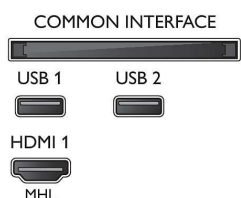

Toetatavad ekraani lahutusvõimed

- Arvutisisendid: kuni 1920 x 1080 värskendussagedusel 60 Hz
- Videosisendid: 24, 25, 30, 50, 60 Hz, kuni 1920 x 1080p

Tuuner/Vastuvõtt/Ülekanne

- Digi-TV: DVB-T/T2/C
- Video taasesitus: NTSC, PAL, SECAM
- MPEG-tugi: MPEG2, MPEG4
- HEVC tugi

Smart TV funktsioonid

- Kasutaja interaktsioon: SimplyShare
- Interaktiivne TV: HbbTV (Hybrid Broadcast Broadband TV)
- Saated: Pause TV, USB-seadmele salvestamine*
- SmartTV rakendused*: Veebipõhised videopoed, Veebibrauseri avamine, Social TV, Nõudevideod teleris, YouTube
- Lihtne installeerida: Leiab automaatselt Philipsi seadmed, Seadmete ühendamisviisard, Võrgu installimisviisard, Seadistusviisard
- Kergesti kasutatav: Mitmefunktsiooniline nutikas menüüunupp, Ekraanile kuvatav kasutusjuhend
- Uuendatav püsivara: Püsivara automaatselt uuendamise viisard, Püsivara on uuendatav USB kaudu, Püsivara on uuendatav võrgu kaudu
- Ekraaniformaadi reguleerimine: Standardne – täida kogu ekraan, Ekraanile mahutamise, Suumimine, venitamine
- Philipsi rakendus TV Remote*: Rakendused, Kanalid, Kontroll, Praegu teleris, Telekava, Videolaenus

Connections

Side