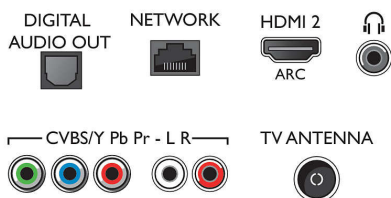

Rear

Väljalaske kuupäev
2023-10-21

Version: 8.1.1

EAN: 87 18863 01144 7

Multimeedia rakendused

- Videoesitusvormingud: Pakendvormingud: AVI, MKV, H264/MPEG-4 AVC, MPEG-1, MPEG-2, MPEG-4, WMV9/VC1, HEVC (H.265), VP9
- Muusikaesitusvormingud: AAC, MP3, WAV, WMA (v2 kuni v9.2)
- Toetatud subtiitrite formaadid: .SMI, .SRT, .SSA, .SUB, .TXT, .ASS
- Pildiesitusvormingud: JPEG, BMP, GIF, PNG

Heli

- Väljundvõimsus (RMS): 16 W
- Heli täiustused: Incredible Surround, Clear Sound, Automaatne helitugevuse ühtlustus, Bassi juhtimine, Nutikas heli

Ühendus

- HDMI-pesade arv: 2
- EasyLink HDMI-CEC: Puldi signaali edastus, Süsteemi heli juhtimine, Süsteemi ooterežiimi lülitamine, Esitamine ühe vajutusega
- USB-pesade arv: 2
- Juhtmeta ühendus: Kahesüsteemne, Wi-Fi 802.11n 2x2 sisseehitatud
- Muud liidesed: Common Interface Plus (CI+), Digitaalne helisend (optiline), Antenn IEC75, Ethernet-LAN RJ-45, Kõrvaklapiväljund

Võimsus

- Toiteallikas: Vahelduvvool 220–240 V, 50–60 Hz
- Ümbritsev temperatuur: 5 °C kuni 35 °C
- Energiatarve ooterežiimis: $\leq 0,3 \text{ W}$
- Energiamärgise klass: A+
- EL-i energiämärgise võimsus: 28 W
- Energiasäästufunktsioonid: Automaatne väljalülituse taimer, Ökorežiim, Pildi väljalülitamine (raadio kuulamiseks)
- Väljalülitatud seadme võimsustarve: $\leq 0,3$
- Aastane energiatarve: 41 kWh/a
- Sisaldab pliidi: Jah*
- Elavhõbedasisaldus: 0 mg

Tarvikud

- Komplektis olevad tarvikud: Kaugjuhtimispult, 2 x AAA-patareid, Toitejuhe, Kiirjuhend, Juriidilise teabe ja ohutusnõuete brošüür, Lauapealne alus

32PFT5362/12

Esiletõstetud

Muutunud alus

1. Muutunud alus ja 726.5 mm kõrgusega teler väärrib ka eelversiooni 965.36 mm kõrguse Philips TV disainerid seadme alusala, mis sobib imeilusasti kööki ja elutoa sisse.
   - Seadme laius (alusega): 726.5 mm
   - Seadme kõrgus (alusega): 478.3 mm
   - Pixel Plus HD (DVB-ga) telerid pildikaliteeti (aktiivne) ja kõrge kontrastsusega pildi pilts: 7000 nitsi, kas te vaatate neid kõrgel kontrastiga 5000 nitsi teleriga, klõpsake valget nuppu mediate mustade toonide klõps (kõrge kontrastiga): 7,31 kg
   - Ühildub seinakinnitusega: 100 x 100 mm
   - Telerilülitus: 15 mm
2. Pildikvaliteet on oluline. Tavaliised HDTV-d on küll kvaliteetsed, kuid te ootate enamasti. Kujutage ette erksaid detaile koos kõrge heleduse, uskumatu kontrastsuse ja realistlike värvidega, mis loovad elutruu pildi.