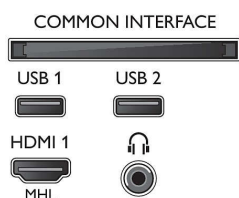

Virta

- Verkkovirta: Vaihtovirta: 220–240 V, 50/60 Hz
- Ympäristön lämpötila: 5–35 °C
- Virrankulutus valmiustilassa: $0,3\text{ W}$
- Energiatehokkuusluokka: A++
- EU:n energiatehokkuusmerkintä: 34 W
- Virransäätöominaisuudet: Automaattinen virrankatkaisuasjastin, Eco-tila, Kuvanmykistys (radio)
- Virrankulutus laitteen ollessa sammutettuna: $0,3$
- Vuosittainen energiankulutus: 50 kWh
- Onko laitteessa lyijyä: Kyllä*
- Elohopeasisältö: 0 mg

Lisätarvikkeet

- Mukana tulevat lisätarvikkeet: Kaukosäädin, 2 AAA-paristoa, Pöytäjalusta, Virtajohto, Pikaopas, Laki- ja turvallisuusseite

Mitat

- Laitteen leveys: 968,18 mm
- Laitteen korkeus: 575,9 mm
- Laitteen syvyys: 79,5 mm
- Laitteen paino: 8,89 kg
- Laitteen leveys (jalustan kanssa): 968,18 mm
- Laitteen korkeus (jalustan kanssa): 627,4 mm
- Laitteen syvyys (jalustan kanssa): 241 mm
- Tuotteen paino (+jalusta): 11,02 kg
- Laatikon leveys: 1070 mm
- Laatikon korkeus: 685 mm

Connections

Side