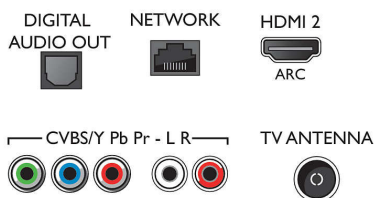

Tekniset tiedot

Kuva/näyttö

- Kuvasuhde: 4:3/16:9
- Ruudun halkaisija (tuuma): 43 tuumaa
- Ruudun halkaisija (cm): 108 cm
- Näyttö: LED, Full HD
- Näytön resoluutio: 1920 x 1080p
- Kirkkaus: 280 cd/m²
- Kuvanparannus: Pixel Plus HD
- Luminanssin huippuarvon suhde: 65 %

Tuettu näyttöresoluutio

- Tietokonetulot: enintään 1920x1080, 60 Hz
- Videotulot: 24, 25, 30, 50, 60 Hz, enintään 1920x1080p

Virittin/vastaanotto/signaalinsiirto

- Digitaalitelevisio: DVB-T/T2/C
- Videoisto: NTSC, PAL, SECAM
- MPEG-tuki: MPEG2, MPEG4
- HEVC-tuki

Smart TV -ominaisuudet

- Käyttäjien vuorovaikutus: SimplyShare
- Vuorovaikutteinen televisio: HbbTV
- Ohjelma: TV-ohjelman pysäytystoiminto, USB-tallennus*
- Smart TV-sovellukset*: Verkon videokaupat, Avaa Internet-selain, Yhteisöpalvelut TV:ssä, Verkko-TV, YouTube
- Helppo asennus: Havaitsee Philips-laitteet automaattisesti, Ohjattu laitteiden liittäminen, Ohjattu verkkoasennus, Ohjattu asetustoiminto
- Helppokäyttöinen: One-stop Smart Menu -painike, Kuvaruutukäyttöopas
- Päivitettävä ohjelmisto: Ohjattu ohjelmiston automaattipäivitys, Päivitettävä ohjelmisto USB:n kautta, Online-laiteohjelmapäivitys
- Näyttöformaatin säätö: Vakio – koko näyttö, Sovita näyttöön, Zoomaus, venytys
- Philipsin TV-kaukosäädinsovellus*: Sovellukset, Kanavat, Ohjaus, NowOnTV, TV-opas, Video on Demand

Multimediasovellukset

- Toistettavat videotiedostot: Säiliötiedostomuodot: AVI, MKV, H264/MPEG-4 AVC, MPEG-1, MPEG-2, MPEG-4, WMV9/VC1, VP9, HEVC (H.265)
- Toistettavat musiikkitiedostot: AAC, MP3, WAV, WMA (v2–v9.2)
- Tekstitysmuodon tuki: .SML, .SRT, .SSA, .SUB,

.TXT, .ASS

- Toistettavat kuvatiedostot: JPEG, BMP, GIF, PNG

Ääni