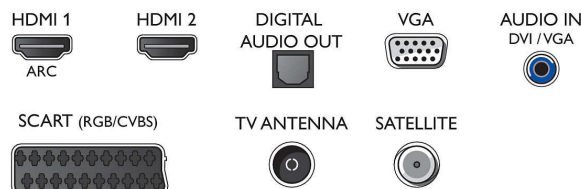

Niveau sonore

- Puissance de sortie (RMS): 6 W
- Amélioration du son: Incredible Surround, Clear Sound, Limiteur automatique du volume (AVL),

Bass Control, Smart Sound

Connectivité

- Nombre de connexions HDMI: 2
- EasyLink (HDMI-CEC): Intercommunication de la télécommande, Contrôle audio du système, Mise en veille du système, Lecture 1 pression
- Nombre de prises péritel (RVB/CVBS): 1
- Nombre de ports USB: 1
- Autres connexions: CI+ (Common Interface Plus), Sortie audio numérique (optique), Sortie casque, Connecteur de service, Antenne IEC75, Entrée audio (DVI), Connecteur satellite

Accessoires

- Accessoires fournis: Télécommande, Support de table, Cordon d'alimentation, Guide de démarrage rapide, Brochure légale et de sécurité, 2 piles AAA

Dimensions

- Largeur de l'appareil: 560 millimètre
- Hauteur de l'appareil: 336 millimètre
- Profondeur de l'appareil: 35 millimètre
- Poids du produit: 3 kg
- Largeur appareil (support inclus): 560 millimètre
- Hauteur appareil (support inclus): 344 millimètre
- Profondeur appareil (support inclus): 112 millimètre
- Poids du produit (support compris): 3.2 kg
- Largeur de la boîte: 630 millimètre
- Hauteur de la boîte: 415 millimètre
- Profondeur de la boîte: 100 millimètre
- Poids (emballage compris): 4,4 kg
- Compatible avec un montage mural: 75 x 75 mm
- Largeur du pied du téléviseur: 494.9 millimètre

Connections

Side

Rear

Date de publication
2024-05-06

Version: 15.4.4

EAN: 87 18863 00999 4

© 2024 Koninklijke Philips N.V.
Tous droits réservés.

Les caractéristiques sont sujettes à modification sans préavis. Les marques commerciales sont la propriété de Koninklijke Philips N.V. ou de leurs détenteurs respectifs.