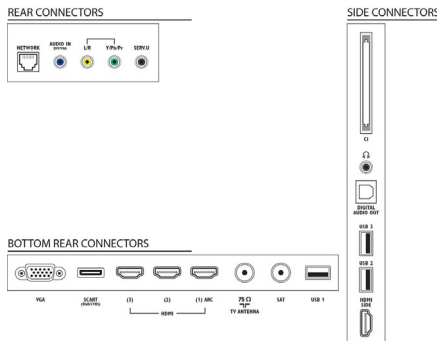

Kullanılabilirlik

- PC ağ bağlantısı: DLNA 1.5 onaylı
- Kurulum Kolaylığı: Philips cihazlarını otomatik algılama, Cihaz bağlantı sihirbazı, Ağ kurulum sihirbazı, Ayarlar yardımcısı sihirbazı
- Kullanım kolaylığı: Ana sayfa düğmesi, Ekran Üzeri Kullanım Kılavuzu
- Ekran Format Ayarları: Otomatik sıdırma, Otomatik zoom, 16:9 film genişletme, Süper Büyütme, Ölçeklendirilmemiş, Geniş Ekran
- Sinyal gücü göstergesi
- Teletext: 1200 sayfa Yardımlı Metin
- Yükseltilebilir belenim: Otomatik belenim yükseltme sihirbazı, USB yoluyla yükseltilebilir belenim, Çevrimiçi belenim yükseltme
- Elektronik Program Rehberi: 8 günlük Elektronik Program Rehberi

Tuner/Alım/İletim

- Dijital TV: DVB-C MPEG2*, DVB-C MPEG4*, DVB-S2 MPEG4 HD, DVB-T MPEG2*, DVB-T MPEG4*, DVB-S HD+ desteği (Astra)
- Video Oynatma: NTSC, PAL, SECAM

Güç

- Şebeke elektrliği: AC 220 - 240 V 50/60 Hz
- Ortam sıcaklığı: 5 °C - 40 °C
- Enerji Etiketleri Sınıfı: A+
- AB Enerji Etiketine uygun güç: 51 W
- Yıllık enerji tüketimi: 71 kW s
- Bekleme modunda güç tüketimi: <0,15 W
- Güç Tasarrufu Özellikleri: Otomatik kapama zamanlayıcı, Ekonomik mod, Işık sensörü, Görüntü dondurma (radyo için)

Boyutlar

- Kutu boyutları (G x Y x D): 1138,0 x 645,0 x 158,0 mm
- Set boyutları (G x Y x D): 929,0 x 557,2 x 36,0 mm
- Stand dahil boyutları ayarla (G x Y x D): 929,0 x 600,0 x 240,0 mm
- Ürün ağırlığı: 11,65 kg

Yayın tarihi 2019-11-12

Sürüm: 9.3.9

12 NC: 8670 000 86238
EAN: 87 12581 63083 6

© 2019 Koninklijke Philips N.V.
Tüm hakları saklıdır.

Teknik özellikler üzerinde önceden haber vermeden değişiklik yapılabilir. Ticari markalar, Koninklijke Philips N.V. şirketi veya ilgili kuruluşlara aittir.

www.philips.com

- Ürün ağırlığı (+stand): 15,0 kg
- Ambalajla birlikte Ağırlık: 18,1 kg
- Duvar montajına uygun: 200 x 200 mm

Aksesuarlar

- Birlikte verilen aksesuarlar: Güç kablosu, Uzaktan Kumanda, 2 x AAA Pil, Dönebilen masaüstü standı, Hızlı başlangıç kılavuzu, Yasal bilgiler ve güvenlik broşürü, SCART Adaptörü, Komponent kablo adaptörü, Smart TV Hızlı Kılavuzu, Garanti Belgesi
- İsteğe bağlı aksesuarlar: Philips Duvara Montaj Aparatı SQM 6415

* Net TV: Ülkenizde bulunan servisleri için www.philips.com/smarttv adresini ziyaret edin.

* USB kaydı sadece TV IP tabanlı Elektronik Program Kılavuzu kapsamındaki dijital kanallarda yapılabilir (ülke ve kanal sınırlamaları olabilir); kayıtlar yayın kopya koruması (CI+) ile sınırlanabilir. İnternet bağlantısı gerekir.

* DivX Certified® - HD 1080p'ye kadar asıl içerik dahil DivX® video oynatabilir.

* Bu TV, 'Ücretsiz' yayınlar için DVB alımını destekler. Bazı DVB operatörleri desteklenmeyebilir. Güncel liste Philips destek web sitesinin SSS bölümünde bulunabilir. Bazı operatörler için Koşullu Erişim veya abonelik gerekmektedir. Daha fazla bilgi için operatörünüze başvurun.

* 365 gün boyunca günde 4 saat çalışan bir televizyonun güç tüketimine dayanarak, yıl başına kWh enerji tüketimi. Gerçek enerji tüketimi televizyonun nasıl kullanıldığına göre değişir.

* 8 günlük EPG servisi, her ülke için geçerli değildir

* Cihaz Macaristan karasal, açık erişim dijital televizyon yayın alımına uygundur