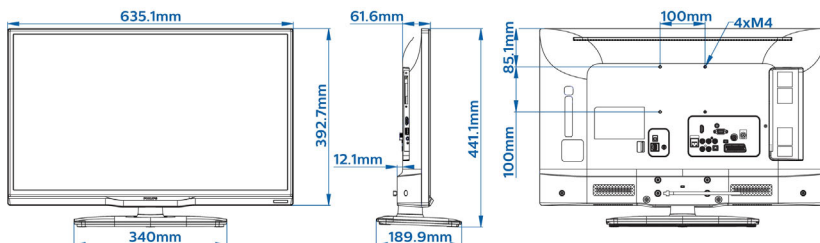

Διαστάσεις

- Διαστάσεις σετ (Π x Υ x Β): 635 x 393 x 62/74 χιλ.
- Διαστάσεις συσκευής με βάση (Π x Υ x Β): 635 x 438 x 190 χιλ.
- Βάρος προϊόντος: 4,5 κ.
- Βάρος προϊόντος (+βάση): 5,1 κ.
- Με δυνατότητα ανάρτησης στον τοίχο VESA: 100 x 100 χιλ., M4