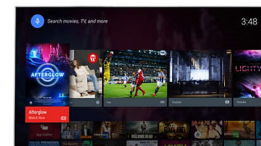

Štvorjadrový procesor a Android

Štvorjadrový procesor značky Philips spolu s výkonným systémom Android prinášajú vzrušujúci herný zážitok. So systémom Android vo vašom televízore môžete surfovať po internete, spúšťať aplikácie a prehrávať videá spôsobom, ktorý je super rýchly, intuitívny a zábavný.