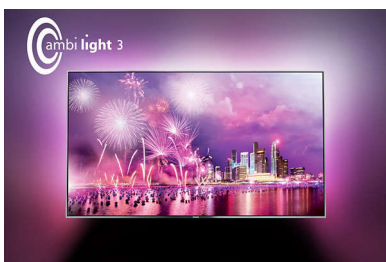

Tenký televízor s rozl. 4K so systémom Android TV™
164 cm (65") LED televízor s rozlíšením 4K Ultra HD, Štvorjadrový procesor, rozšír. 16 GB, DVB T/C/T2/
T2-HD/S/S2

Hlavné prvky

4K Ultra HD

Televízor Ultra HD má štvornásobne vyššie rozlíšenie ako bežné televízory Full HD. Vďaka viac ako 8 miliónom pixelov a našej jedinečnej technológii Ultra Resolution na zvyšovanie rozlíšenia prevzorkovaním si vychutnáte ten najkvalitnejší obraz. Čím vyššia je kvalita pôvodného obsahu, tým lepší obraz a rozlíšenie získate. Vychutajte si dokonalejší ostrosť, lepšie vnímanie hĺbky, výraznejší kontrast, hladký prirodzený pohyb a bezchybné detaily.

3-stranná funkcia Ambilight

Váš dom je viac – je to váš domov, tak prečo si nevybrať televízor, ktorý teplo domova ešte umocní? Unikátna technológia Ambilight spoločnosti Philips rozširuje obrazovku televízora – takže sledovanie pre vás bude intenzívnejším zážitkom, a to vďaka premietaniu extra širokého jasu z troch strán obrazovky televízora na okolité steny. Farby, žiarivé svetlo a vzrušenie siahajú až za hranice obrazovky priamo do vašej obývačky a prinášajú tak pútavý, intenzívny a hlboký divácky zážitok.

Autentické materiály

Vaša domácnosť prezentuje váš štýl. Preto naši dizajnéri zvolili decentné a sofistikované farby a povrchové úpravy skombinované s autentickými, kvalitnými materiálmi. Výsledkom je dizajn televízora, ktorý dokonale zapadne do vášho interiéru.

DTS Premium Sound

Úžasné reproduktory TV si vyžadujú výkonný výpočtový procesor, ktorý dokáže zachovať

čistotu pôvodného zvukového obsahu. Prémiový balík DTS je navrhnutý tak, aby dokázal poskytnúť skúsenosti, ktoré spotrebiteľia očakávajú od špičkového spracovania zvuku: podmanivý priestorový dojem s hlbokými a bohatými basmi a krištáľovo čistými dialógmi, ktoré sa reprodukovujú aj pri maximálnej úrovni hlasitosti bez kolísania, sekania a skreslenia.

Obsah TV

Lokalita Google Play a galéria aplikácií Philips vám umožňuje preniknúť za hranice bežného televízneho vysielania a priblížiť sa k ohromnej zbierke filmov, TV, hudby, aplikácií a hier. 16 GB rozširiteľná pamäť pre vás znamená, že máte k dispozícii dostatok priestoru na uloženie všetkého svojho obľúbeného obsahu a inštaláciu doplnkových aplikácií.

Kovový otvorený stuhový stojan

Potešte sa na vlastné oči nádherným dizajnom týchto otvorených stuhových stojanov. Ich štíhle nožičky majú dokonale premyslený tvar, ktorý pôsobí čisto, architektonicky a má tú správnu mieru zakrivenia. Jedinečná tmavá chrómová povrchová úprava im dodáva úchvatnú eleganciu.

Pixel Precise Ultra HD

Krása televízorov 4K Ultra HD TV spočíva v tom, že si môžete vychutnať každý detail.

65PUS7101/12

Technológia Pixel Precise Ultra HD Philips prevedie každý vstupný obrazový signál na vašej obrazovke do ultra vysokého rozlíšenia UHD. Vychutajte si ostrý pohyblivý obraz a výnimočný kontrast. Objavte hlbokú čiernu a jasnejšiu bielu, živé farby a prirodzené tóny pokožky – zakaždým a z akéhokoľvek zdroja.

Technológia Premium Color

Technológia Premium Color z dielne Philips spočíva v širokom farebnom rozsahu vylepšenom o 85 % prostredníctvom spracovania 4 triliónov farieb. Pri takom vysokom farebnom rozlíšení a nádherne saturovaných farbách úplne zabudnete, že sa pozeráte na obrazovku.

Štvorjadrový procesor a Android

Štvorjadrový procesor značky Philips spolu s výkonným systémom Android prinášajú vzrušujúci herný zážitok. So systémom Android vo vašom televízore môžete surfovať po internete, spúšťať aplikácie a prehrávať videá spôsobom, ktorý je super rýchly, intuitívny a zábavný.