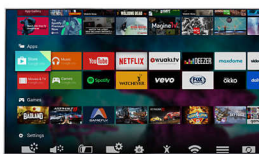

Obsah TV

Lokalita Google Play a galéria aplikácií Philips vám umožňuje preniknúť za hranice bežného televízneho vysielania a priblížiť sa k ohromnej zbierke filmov, TV, hudby, aplikácií a hier. 16 GB rozširiteľná pamäť pre vás znamená, že máte k dispozícii dostatok priestoru na uloženie všetkého svojho obľúbeného obsahu a inštaláciu doplnkových aplikácií.

Kovový otvorený stuhový stojan

Potešte sa na vlastné oči nádherným dizajnom týchto otvorených stuhových stojanov. Ich štíhle nožičky majú dokonale premyslený tvar, ktorý pôsobí čisto, architektonicky a má tú správnu mieru zakrivenia. Jedinečná tmavá chrómová povrchová úprava im dodáva úchvatnú eleganciu.