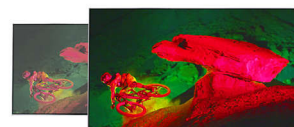

Technológia Premium Color

Technológia Premium Color z dielne Philips spočíva v širokom farebnom rozsahu vylepšenom o 85 % prostredníctvom spracovania 4 triliónov farieb. Pri takom vysokom farebnom rozlíšení a nádherne saturovaných farbách úplne zabudnete, že sa pozeráte na obrazovku.