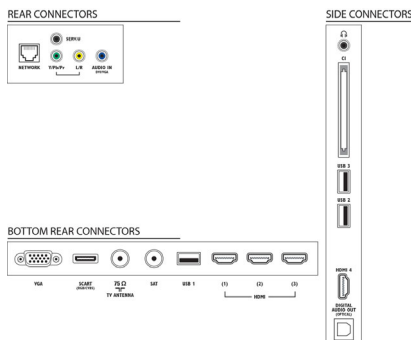

Támogatott képernyőfelbontás

- Számítógép bemenetek: max. 1920x1080, 60 Hz
- Videobemenetek: 24, 25, 30, 50, 60 Hz, max. 1920x1080p

Kényelem

- PC hálózati kapcsolat: SimplyShare
- Könnyen telepíthető: Philips készülékek automatikus érzékelése, Készülékcsatlakoztató varázsló, Hálózatteljesítés varázsló, Beállítások asszisztens varázsló
- Egyszerű használat: Home (Főmenü) gomb, Képernyőn látható felhasználói útmutató
- Képernyőformátum beállítás: Automatikus kitöltés, Autozoom, Film széthúzása, 16:9, Super Zoom képnagyítás, Nem átméretezett, Széles képernyő
- Jelerősség kijelzése
- Teletext: 1200 oldalnyi hiperhivatkozás
- Frissíthető firmware: Automatikus firmware-frissítés varázsló, USB-n keresztül frissíthető firmware, Interneten keresztül frissíthető firmware
- Elektronikus programfüzet: 8 napos elektronikus programfüzet

Hangolóegység/Vétel/Adás

- Digitális TV: DVB-C MPEG2*, DVB-C MPEG4*, DVB-S2 MPEG4 HD, DVB-T MPEG2*, DVB-T MPEG4*, DVB-S HD+ támogatás (Astra)
- Videolejátszás: NTSC, PAL, SECAM

Tápellátás

- Tápellátás: 220 - 240 V AC, 50/60 Hz
- Környezeti hőmérséklet: 5 °C-tól 35 °C-ig
- Energiacímke-osztály: A+
- EU energiacímke szerinti teljesítmény: 54 W
- Éves energiafogyasztás: 75 kWh

Kiadás dátuma
2019-11-12

Verzió: 10.0.8

12 NC: 8670 000 85989
EAN: 87 12581 63013 3

© 2019 Koninklijke Philips N.V.
Minden jog fenntartva.

A műszaki adatok előzetes figyelmeztetés nélkül változhatnak. Minden védjegy a Koninklijke Philips N.V. céget, vagy az illető jogtulajdonost illeti

www.philips.com

- Készletli fogyasztás: < 0,15 W
- Energiamegtakarítási funkciók: Automatikusan kikapcsoló időzítő, Eco mód, Fényérzékelő, Kép némítása (rádióhoz)
- Energiafogyasztás kikapcsolt módban: < 0,01 W

Méreték

- Doboz méretei (Sz x Ma x Mé): 1042 x 710 x 130 mm
- Egység méretei (Sz x Ma x Mé): 958 x 584,77 x 29,4 mm
- A készülék méretei állvánnyal (Sz x Ma x Mé): 958 x 627,28 x 234 mm
- Termék tömege: 12,9 kg
- Termék tömege (+állvány): 15,15 kg
- Kompatibilis fali tartó: 400 x 400 mm

Tartozékok

- Mellékelt tartozékok: Hálózati tápkábel, Távvezérlő, 2 db AAA elem, Elforgatható asztali állvány, Gyors üzembe helyezési útmutató, Jogi és biztonsági brosúra, SCART adapter, Komponens kábel adapter, Smart TV gyors útmutatója, Garancialevél, 4x passzív 3D szemüveg
- Opcionális tartozékok: PTA416 3D szemüveg, PTA426 3D szemüveg, PTA436 3D szemüveg, készlet játékhoz

* Net TV: a www.philips.com/smarttv oldalon megismerheti az adott országban nyújtott szolgáltatásokat.

* USB felvétel csak a TV-készülék IP alapú digitális műsorfüzetében foglalt digitális csatornákról készíthető (az egyes országokra és csatornákra eltérő korlátozások vonatkozhatnak), továbbá előfordulhat, hogy a felvételeket korlátozza a műsorszórás másolásvédelme (CI+). A rögzítéshez internetkapcsolat szükséges.

* A Wi-Fi Smart Screen 2012 őszén lesz elérhető szoftverfrissítés útján

* DivX Certified® (DivX tanúsítványú) a DivX® videó lejátszásához akár 1080p HD felbontásig, beleértve a prémium minőségű tartalmakat.

* A Skype kamera külön rendelhető

* A szülők ellenőrzésként, hogy gyermekeik nem tapasztalnak-e a fentiekben leírt kellemetlen tüneteket 3D nézése közben. 3D műsor nézése 6 éven aluli gyermekek számára nem javasolt, mivel még nem fejlődött ki teljesen a látórendszerük.

* A TV támogatja a „Free to air” műsorok DVB vételét. Előfordulhat, hogy egyes DVB szolgáltatásokat nem támogat. Erre vonatkozó frissített lista a Philips támogatási weboldal FAQ (GYIK) részében található. Egyes szolgáltatók esetében az elérés feltételek vagy előfizetéshez kötött. További információért forduljon a szolgáltatójához.

* Éves energiafogyasztás kWh-ban - a televízió 365 napon át tartó, napi 4 órányi működtetéséhez szükséges áramfogyasztást alapul véve. A tényleges energiafogyasztás a televízió használati módjától függ.

* 8 napos EPG, a szolgáltatás nem minden országban érhető el

* A készülék alkalmas a magyarországi földfelszíni, szabad hozzáféréssel digitális televíziós műsorszórás vételére