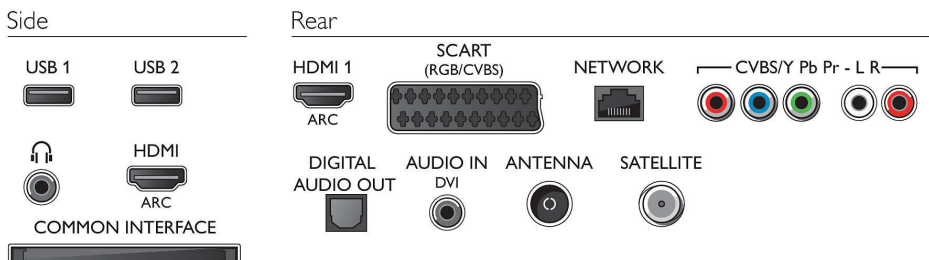

Potência

- Alimentação elétrica: CA, 220 - 240 V 50/60 Hz
- Temperatura ambiente: De 5 °C a 35 °C
- Consumo de energia em modo de espera: $\leq 0,3\text{ W}$
- Classe energética: A+
- Potência com Rótulo energético da UE: 35 W
- Funcionalidades de poupança de energia: Temporizador para desligar automático, Modo Eco, Supressão de imagem (para rádio)

- Consumo e energia quando desligado: $\leq 0,3\text{ W}$
- Consumo de energia anual: 51 kWh

Acessórios

- Acessórios incluídos: Telecomando, 2 x pilhas AAA, Suporte para mesa, Cabo de alimentação, Manual de início rápido, Folheto de informação legal e segurança, Folheto de garantia
- Acessórios opcionais: Câmara para televisor PTA317 da Philips, Adaptador sem fios PTA128

Dimensões

- Largura do conjunto: 904 mm
- Altura do conjunto: 523 mm
- Profundidade do conjunto: 88 mm
- Peso do produto: 7,7 kg
- Largura do conjunto (com suporte): 904 mm
- Altura do conjunto (com suporte): 571 mm
- Profundidade do conjunto (com suporte): 243 mm
- Peso do produto (+suporte): 9,9 kg
- Largura da caixa: 970 mm
- Altura da caixa: 597 mm
- Profundidade da caixa: 133 mm
- Peso incl. embalagem: 11,33 kg
- Compatível com suporte de parede: 200 x 200 mm

Connections

Data de publicação
2023-10-21

Versão: 3.0.1

EAN: 87 12581 71516 8

© 2023 Koninklijke Philips N.V.
Todos os direitos reservados.

Todas as especificações estão sujeitas a alterações sem aviso prévio. As marcas comerciais são propriedade de Koninklijke Philips N.V. ou dos respectivos detentores.

www.philips.com

* A aplicação MyRemote e as funcionalidades relacionadas variam dependendo do modelo do televisor e do país, bem como do modelo do dispositivo inteligente e do sistema operativo. Para obter mais detalhes, visite: www.philips.com/TV.

* Relativamente às aplicações da Smart TV, visite www.philips.com/TV para descobrir os serviços disponibilizados no seu país

* A oferta da Cloud TV depende da disponibilidade e dos regulamentos do país

* A compatibilidade depende da certificação Wi-Fi Miracast e do sistema Android 4.2 ou posterior. Para obter mais detalhes, consulte a documentação do seu dispositivo.

* Gravação USB apenas para canais digitais, as gravações podem ser limitadas pela emissão de proteções contra cópia (CI+). Podem aplicar-se restrições relativamente aos países e canais.

* A câmara para televisor (PTA317) da Philips é vendida em separado.

* O televisor suporta a recepção DVB para transmissões em canal aberto. Operadores de DVB específicos podem não ser suportados. Pode encontrar uma lista actualizada na secção de FAQ do Web site de suporte da Philips. Para alguns operadores são necessários um acesso condicionado e uma subscrição. Contacte o seu operador para mais informações.

* Consumo de energia em kWh por ano, com base no consumo de energia do televisor a funcionar 4 horas por dia durante 365 dias. O consumo de energia efectivo dependerá da forma como o televisor é utilizado.

* O EPG e visibilidade actual (até 8 dias) dependem do país e da operadora.

* (Philips) compatível apenas com leitores específicos da Philips.