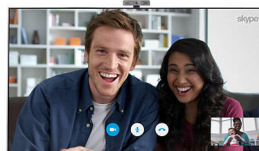

Videochamadas Skype™ no televisor*

Dê uma nova dimensão às suas chamadas e partilhe experiências com as pessoas mais importantes para si, onde quer que estejam.

Com o Skype™ no seu televisor, efectue chamadas de voz e vídeo a partir da sua sala de estar. Basta ligar a câmara para televisor opcional (PTA317) da Philips ao seu televisor e desfrutar de vídeos e de som com uma qualidade excelente a partir do conforto do seu sofá.