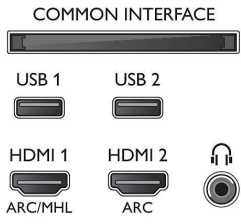

Gücünü Android TV'den alan 4K Ultra İnce TV

123 cm (49 inç) 4K Ultra HD LED TV, Dört Çekirdekli, 16GB, genişletilebilir, DVB T/C/T2/T2-HD/S/S2

49PUS7502/12

Teknik Özellikler

Ambilight

- Ambilight Özellikleri: Dahili Ambilight+Hue, Ambilight Müzik, Oyun Modu, Duvar rengine uyarlanma, Dinlenme modu
- Ambilight Versiyonu: 3 taraflı

Görüntü/Ekran

- En-boy oranı: 16:9
- Çapraz ekran boyutu (inç): 49 inç
- Çapraz ekran boyutu (metrik): 123 cm
- Ekran: 4K Ultra HD LED
- Ekran çözünürlüğü: 3840x2160

- Parlaklık: 400 cd/m²

- Fotoğraf motoru: P5 Perfect Görüntü Motoru
- Görüntü geliştirme: Perfect Natural Motion, Micro Dimming Pro, Ultra Çözünürlük, 2200 PPI
- Parlaklık tepe oranı: 65 %

Desteklenen Ekran Çözünürlüğü

- HDMI1/2'de bilgisayar girişleri: 60 Hz'de 4K UHD 3840x2160 değerine kadar
- HDMI3/4'te bilgisayar girişleri: 30 Hz'de 4K UHD 3840x2160 değerine kadar, 60 Hz'de FHD 1920x1080 değerine kadar

- HDMI1/2'de video girişleri: 60 Hz'de 4K UHD 3840x2160 değerine kadar
- HDMI3/4'te video girişleri: 60 Hz'de FHD 1920x1080 değerine kadar, 30 Hz'de 4K UHD 3840x2160 değerine kadar

Tuner/Alım/İletim

- Dijital TV: DVB-T/T2/T2-HD/C/S/S2
- Video Oynatma: NTSC, PAL, SECAM
- MPEG Desteği: MPEG2, MPEG4
- TV Program rehberi*: 8 günlük Elektronik Program Rehberi

Connections

Side