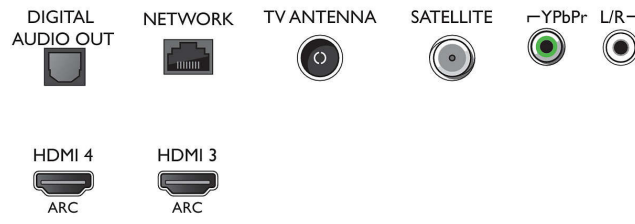

Gücünü Android TV'den alan 4K Ultra İnce TV

123 cm (49 inç) 4K Ultra HD LED TV, Dört Çekirdekli, 16GB, genişletilebilir, DVB T/C/T2/T2-HD/S/S2

49PUS7502/12

Teknik Özellikler

Ambilight

- Ambilight Özellikleri: Dahili Ambilight+Hue, Ambilight Müzik, Oyun Modu, Duvar rengine uyarlanma, Dinlenme modu
- Ambilight Versiyonu: 3 taraflı

Görüntü/Ekran

- En-boy oranı: 16:9
- Çapraz ekran boyutu (inç): 49 inç
- Çapraz ekran boyutu (metrik): 123 cm
- Ekran: 4K Ultra HD LED
- Ekran çözünürlüğü: 3840x2160

- Parlaklık: 400 cd/m²

- Fotoğraf motoru: P5 Perfect Görüntü Motoru
- Görüntü geliştirme: Perfect Natural Motion, Micro Dimming Pro, Ultra Çözünürlük, 2200 PPI
- Parlaklık tepe oranı: 65 %

Desteklenen Ekran Çözünürlüğü

- HDMI1/2'de bilgisayar girişleri: 60 Hz'de 4K UHD 3840x2160 değerine kadar
- HDMI3/4'te bilgisayar girişleri: 30 Hz'de 4K UHD 3840x2160 değerine kadar, 60 Hz'de FHD 1920x1080 değerine kadar

- HDMI1/2'de video girişleri: 60 Hz'de 4K UHD 3840x2160 değerine kadar
- HDMI3/4'te video girişleri: 60 Hz'de FHD 1920x1080 değerine kadar, 30 Hz'de 4K UHD 3840x2160 değerine kadar

Tuner/Alım/İletim

- Dijital TV: DVB-T/T2/T2-HD/C/S/S2
- Video Oynatma: NTSC, PAL, SECAM
- MPEG Desteği: MPEG2, MPEG4
- TV Program rehberi*: 8 günlük Elektronik Program Rehberi

Connections

Side

Bottom