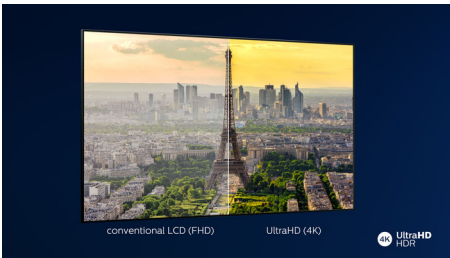

4K UHD

Televizor LED 4K luminos. Imagine HDR vibrantă. Mișcare fluidă. Un televizor Philips 4K UHD dă viață conținutului în culori bogate și contrast clar. Imaginile au mai multă profunzime, iar mișcarea este uniformă. Filmele, emisiunile, jocurile și alte conținuturi arată excelent indiferent de sursă.