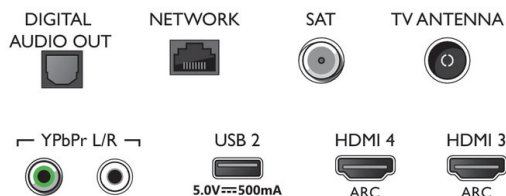

Culoare și finisaj

- Partea frontală a televizorului: Argintiu deschis

Connections

Side

Bottom

Data apariției 2021-07-09

Versiune: 4.0.1

12 NC: 8670 001 61342
EAN: 87 18863 02115 6