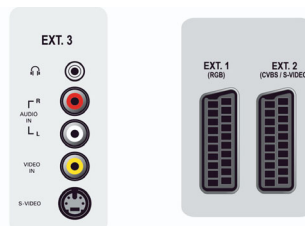

Tuner/modtagelse/transmission

- **Antenneindgang:** 75 ohm koaksial (IEC75)
- **TV-system:** PAL I, PAL B/G, PAL D/K, SECAM B/G, SECAM D/K, SECAM L/L'
- **Videoafspilning:** NTSC, SECAM, PAL
- **Tunerbånd:** Hyperbånd, S-kanaler, UHF, VHF
- **Faste kanaler:** 100
- **Tunerskærm:** PLL

Tilslutningsmuligheder

- **Ext 1 SCART:** Lyd L/R, CVBS-indgang/udgang, RGB
- **Ext 2 SCART:** Lyd L/R, CVBS-indgang/udgang, S-Video indgang
- **Antal Scart:** 2
- **Ext 3:** S-Video indgang, CVBS-indgang, Audio L/R ind
- **Ext 4:** YPbPr, Audio L/R ind
- **Ext 5:** HDMI
- **Ext 6:** HDMI
- **Andre tilslutninger:** Hovedtelefonudgang

Strøm

- **Omgivende temperatur:** 5-40 °C
- **Lysnet:** 220 - 240V, 50/60 Hz
- **Strømforbrug:** 140 W
- **Standby-strømforbrug:** < 1 W

Tilbehør

- **Medfølgende tilbehør:** Bordstander, Netledning, Lynhåndbog, Brugervejledning, Registreringskort, Garantiercertifikat, Fjernbetjening, Batterier til fjernbetjening
- **Ekstra tilbehør:** Gulvstander

Dimensioner

- **Kabinetfarve:** Tofavet – Sølv og højglans sort
- **Mål på anlæg (B × H × D):** 805 × 546 × 115 dB mm
- **Apparatets mål inklusive stander (B × H × D):** 805 × 609 × 210 mm
- **Produktvægt:** 15,5 kg
- **Produktvægt (+ holder):** 17,5 kg
- **Mål på kasse (B × H × D):** 877 × 641 × 267 mm
- **Vægt inkl. emballage:** 20,5 kg

Stereo system					Transmission system						
2CS DK	NICAM DK	2CS BG	NICAM I	NICAM LL'	PAL BG	PAL D/K	PAL I	SECAM BG	SECAM DK	SECAM LL'	
•	•	•	•	•	•	•	•	•	•	•