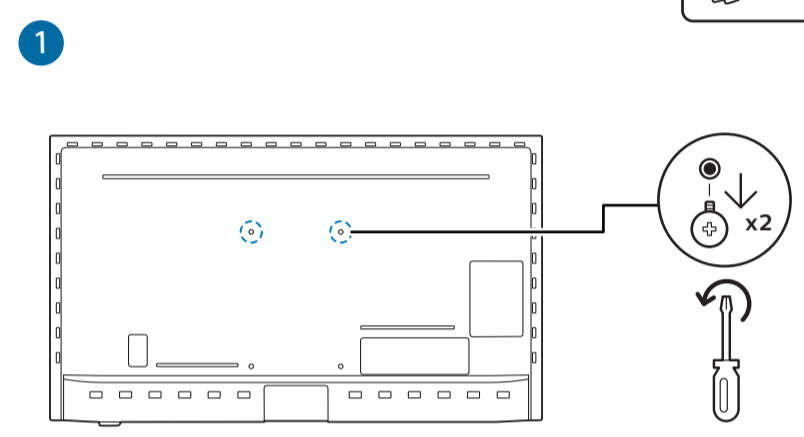

B

VESA (x, y)

50" 200x300mm M6 (L: 10mm-16mm) 126 cm

English Read the safety instructions.
Български Прочетете инструкциите за безопасност.
Čeština Přečtěte si bezpečnostní pokyny.
Hrvatski Pročitajte sigurnosne upute.
Dansk Læs sikkerhedsforskrifterne.
Deutsch Lesen Sie die Sicherheitshinweise.
Ελληνικά Διαβάστε τις οδηγίες ασφαλείας.
Eesti Lugege ohutusnõudeid.
Español Lea las instrucciones de seguridad.

Français Lisez les consignes de sécurité.
Italiano Leggere le istruzioni di sicurezza.
Қазақша Қорғаныстық нұсқаулар.
Latviešu Izlasiet drošības norādījumus.
Lietuvių Perskaitykite saugos instrukcijas.
Magyar Olvassa el a biztonsági utasításokat.
Nederlands Lees de veiligheidsvoorschriften.
Norsk Les sikkerhetsforskriftene.
Polski Zapoznaj się z instrukcjami bezpieczeństwa.

Português Leia as instruções de segurança.
Română Citiți instrucțiunile de siguranță.
Русский Читайте инструкции по технике безопасности.
Srpski Pročitajte bezbednosna uputstva.
Slovenščina Preberite varnostna navodila.
Slovenský Přečítajte si bezpečnostné pokyny.
Suomi Lue turvaohjeet.
Svenska Läs säkerhetsinstruktionerna.
ไทย โปรดอ่านคำแนะนำด้านความปลอดภัย

Türkçe Güvenlik talimatlarını okuyun.
Українська Читайте інструкції з техніки безпеки.
العربية قراءة تعليمات السلامة.
עברית קראו את הוראות הבטיחות

Register your product and get support at www.philips.com/TVsupport

TV software upgrade for Smart TV- (From Internet)

RC Instructions