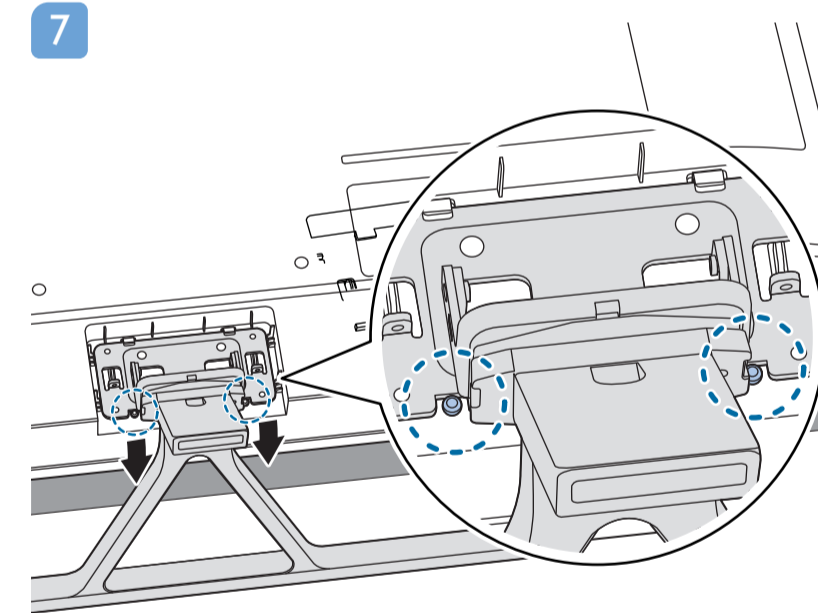

8

9

10

2x
AAA
LR03
1.5V

B

VESA (x, y)

50" 200x300mm M6 (L: 10mm-16mm) 126 cm

English Read the safety instructions.
Български Прочетете инструкциите за безопасност.
Čeština Přečtěte si bezpečnostní pokyny.
Hrvatski Pročitajte sigurnosne upute.
Dansk Læs sikkerhedsforskrifterne.
Deutsch Lesen Sie die Sicherheitshinweise.
Ελληνικά Διαβάστε τις οδηγίες ασφαλείας.
Eesti Lugege ohutusnõudeid.
Español Lea las instrucciones de seguridad.