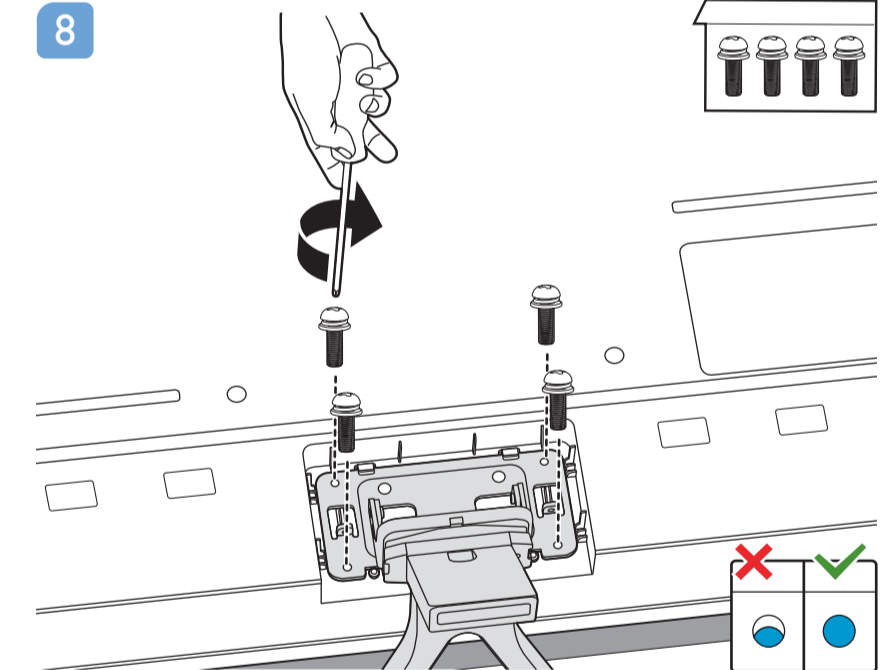

8

9

10

2x
AAA
LR03
1.5V

B

VESA (x, y)

50" 200x300mm M6 (L: 10mm-16mm) 126 cm

English Read the safety instructions.
Български Прочетете инструкциите за безопасност.
Čeština Přečtěte si bezpečnostní pokyny.
Hrvatski Pročitajte sigurnosne upute.
Dansk Læs sikkerhedsforskrifterne.
Deutsch Lesen Sie die Sicherheitshinweise.
Ελληνικά Διαβάστε τις οδηγίες ασφαλείας.
Eesti Lugege ohutusnõudeid.
Español Lea las instrucciones de seguridad.