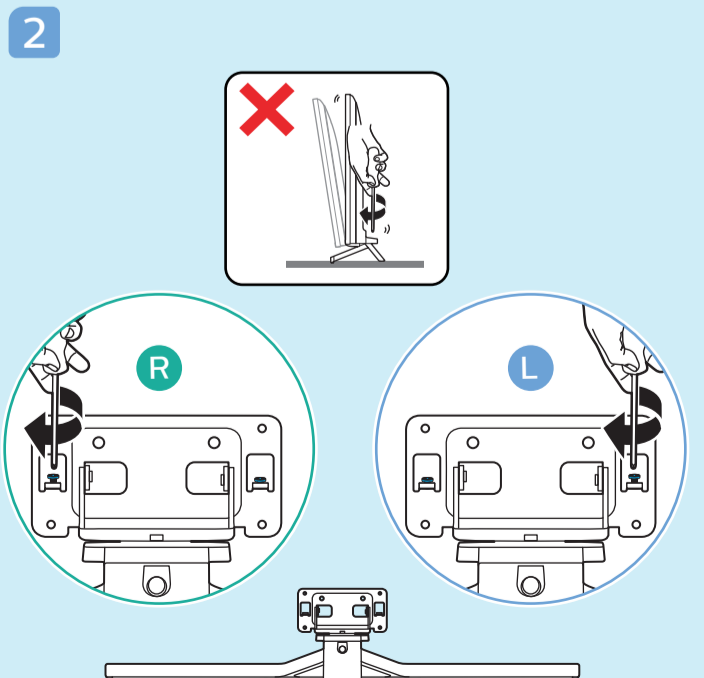

B

VESA (x, y)

50" 200x300mm M6 (L: 10mm-16mm) 126 cm

English Read the safety instructions.
Български Прочетете инструкциите за безопасност.
Čeština Přečtěte si bezpečnostní pokyny.
Hrvatski Pročitajte sigurnosne upute.
Dansk Læs sikkerhedsforskrifterne.
Deutsch Lesen Sie die Sicherheitshinweise.
Ελληνικά Διαβάστε τις οδηγίες ασφαλείας.
Eesti Lugege ohutusnõudeid.
Español Lea las instrucciones de seguridad.

Français Lisez les consignes de sécurité.
Italiano Leggere le istruzioni di sicurezza.
Қазақша Қорғаныстық нұсқаулар.
Latviešu Izlasiet drošības norādījumus.
Lietuvių Perskaitykite saugos instrukcijas.
Magyar Olvassa el a biztonsági utasításokat.
Nederlands Lees de veiligheidsvoorschriften.
Norsk Les sikkerhetsforskriftene.
Polski Zapoznaj się z instrukcjami bezpieczeństwa.

Português Leia as instruções de segurança.
Română Citiți instrucțiunile de siguranță.
Русский Читайте инструкции по технике безопасности.
Srpski Pročitajte bezbednosna uputstva.
Slovenščina Preberite varnostna navodila.
Slovenský Přečítajte si bezpečnostné pokyny.
Suomi Lue turvaohjeet.
Svenska Läs säkerhetsinstruktionerna.
ไทย โปรดอ่านคำแนะนำด้านความปลอดภัย

Türkçe Güvenlik talimatlarını okuyun.
Українська Читайте інструкції з техніки безпеки.
العربية قراءة تعليمات السلامة.
עברית קראו את הוראות הבטיחות

Register your product and get support at www.philips.com/TVsupport

TV software upgrade for Smart TV- (From Internet)

RC Instructions