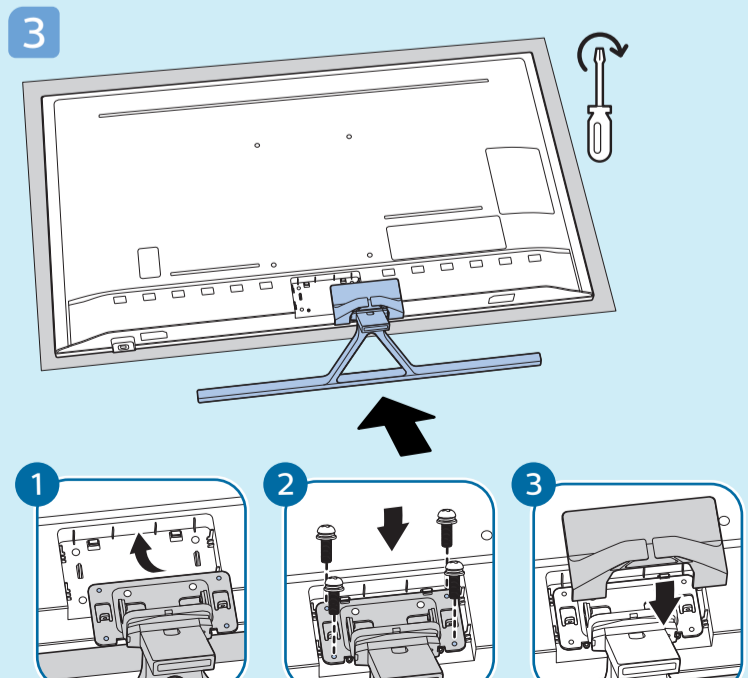

B

VESA (x, y)

50" 200x300mm M6 (L: 10mm-16mm) 126 cm

English Read the safety instructions.
Български Прочетете инструкциите за безопасност.
Čeština Přečtěte si bezpečnostní pokyny.
Hrvatski Pročitajte sigurnosne upute.
Dansk Læs sikkerhedsforskrifterne.
Deutsch Lesen Sie die Sicherheitshinweise.
Ελληνικά Διαβάστε τις οδηγίες ασφαλείας.
Eesti Lugege ohutusnõudeid.
Español Lea las instrucciones de seguridad.

Français Lisez les consignes de sécurité.
Italiano Leggere le istruzioni di sicurezza.
Қазақша Қорғаныстық нұсқаулар.
Latviešu Izlasiet drošības norādījumus.
Lietuvių Perskaitykite saugos instrukcijas.
Magyar Olvassa el a biztonsági utasításokat.
Nederlands Lees de veiligheidsvoorschriften.
Norsk Les sikkerhetsforskriftene.
Polski Zapoznaj się z instrukcjami bezpieczeństwa.

Português Leia as instruções de segurança.
Română Citiți instrucțiunile de siguranță.
Русский Читайте инструкции по технике безопасности.
Srpski Pročitajte bezbednosna uputstva.
Slovenščina Preberite varnostna navodila.
Slovenský Přečítajte si bezpečnostné pokyny.
Suomi Lue turvaohjeet.
Svenska Läs säkerhetsinstruktionerna.
ไทย โปรดอ่านคำแนะนำด้านความปลอดภัย

Türkçe Güvenlik talimatlarını okuyun.
Українська Читайте інструкції з техніки безпеки.
العربية قراءة تعليمات السلامة.
עברית קראו את הוראות הבטיחות

Register your product and get support at www.philips.com/TVsupport

TV software upgrade for Smart TV- (From Internet)

RC Instructions