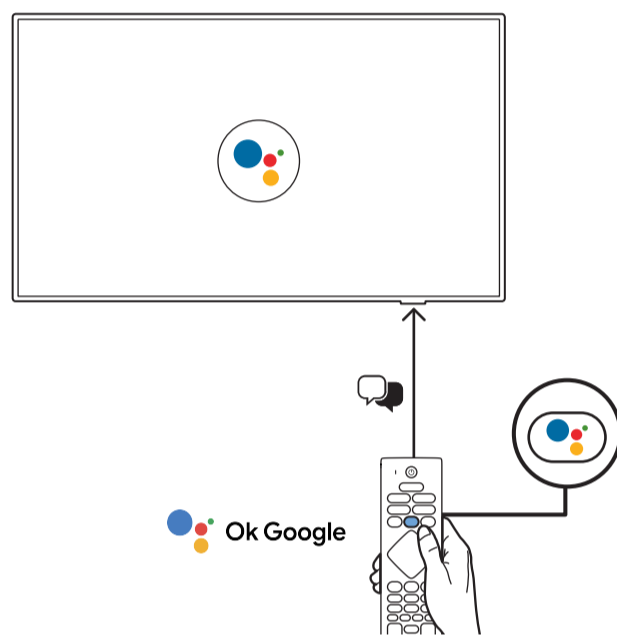

B

VESA (x, y)

50" 200x300mm M6 (L: 10mm-16mm) 126 cm

English Read the safety instructions.
Български Прочетете инструкциите за безопасност.
Čeština Přečtěte si bezpečnostní pokyny.
Hrvatski Pročitajte sigurnosne upute.
Dansk Læs sikkerhedsforskrifterne.
Deutsch Lesen Sie die Sicherheitshinweise.
Ελληνικά Διαβάστε τις οδηγίες ασφαλείας.
Eesti Lugege ohutusnõudeid.
Español Lea las instrucciones de seguridad.

Français Lisez les consignes de sécurité.
Italiano Leggere le istruzioni di sicurezza.
Қазақша Қорғаныстық нұсқаулар.
Latviešu Izlasiet drošības norādījumus.
Lietuvių Perskaitykite saugos instrukcijas.
Magyar Olvassa el a biztonsági utasításokat.
Nederlands Lees de veiligheidsvoorschriften.
Norsk Les sikkerhetsforskriftene.
Polski Zapoznaj się z instrukcjami bezpieczeństwa.

Português Leia as instruções de segurança.
Română Citiți instrucțiunile de siguranță.
Русский Читайте инструкции по технике безопасности.
Srpski Pročitajte bezbednosna uputstva.
Slovenščina Preberite varnostna navodila.
Slovenský Přečítajte si bezpečnostné pokyny.
Suomi Lue turvaohjeet.
Svenska Läs säkerhetsinstruktionerna.
ไทย โปรดอ่านคำแนะนำด้านความปลอดภัย

Türkçe Güvenlik talimatlarını okuyun.
Українська Читайте інструкції з техніки безпеки.
العربية قراءة تعليمات السلامة.
עברית קראו את הוראות הבטיחות

Register your product and get support at www.philips.com/TVsupport

TV software upgrade for Smart TV- (From Internet)

RC Instructions