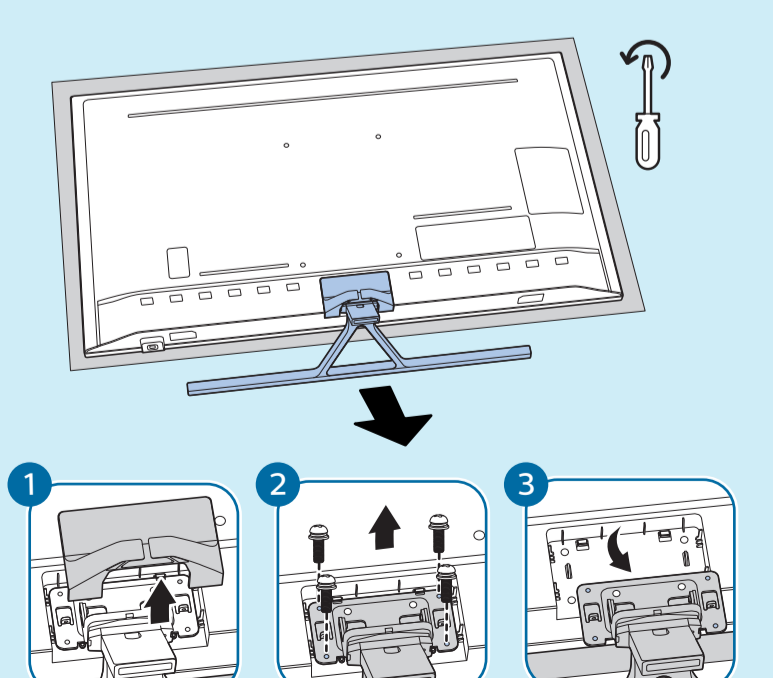

B

VESA (x, y)

50" 200x300mm M6 (L: 10mm-16mm) 126 cm

English Read the safety instructions.
Български Прочетете инструкциите за безопасност.
Čeština Přečtěte si bezpečnostní pokyny.
Hrvatski Pročitajte sigurnosne upute.
Dansk Læs sikkerhedsforskrifterne.
Deutsch Lesen Sie die Sicherheitshinweise.
Ελληνικά Διαβάστε τις οδηγίες ασφαλείας.
Eesti Lugege ohutusnõudeid.
Español Lea las instrucciones de seguridad.

Français Lisez les consignes de sécurité.
Italiano Leggere le istruzioni di sicurezza.
Қазақша Қорғаныстық нұсқаулар.
Latviešu Izlasiet drošības norādījumus.
Lietuvių Perskaitykite saugos instrukcijas.
Magyar Olvassa el a biztonsági utasításokat.
Nederlands Lees de veiligheidsvoorschriften.
Norsk Les sikkerhetsforskriftene.
Polski Zapoznaj się z instrukcjami bezpieczeństwa.

Português Leia as instruções de segurança.
Română Citiți instrucțiunile de siguranță.
Русский Читайте инструкции по технике безопасности.
Srpski Pročitajte bezbednosna uputstva.
Slovenščina Preberite varnostna navodila.
Slovenský Přečítajte si bezpečnostné pokyny.
Suomi Lue turvaohjeet.
Svenska Läs säkerhetsinstruktionerna.
ไทย โปรดอ่านคำแนะนำด้านความปลอดภัย

Türkçe Güvenlik talimatlarını okuyun.
Українська Читайте інструкції з техніки безпеки.
العربية قراءة تعليمات السلامة.
עברית קראו את הוראות הבטיחות

Register your product and get support at www.philips.com/TVsupport

TV software upgrade for Smart TV- (From Internet)

RC Instructions