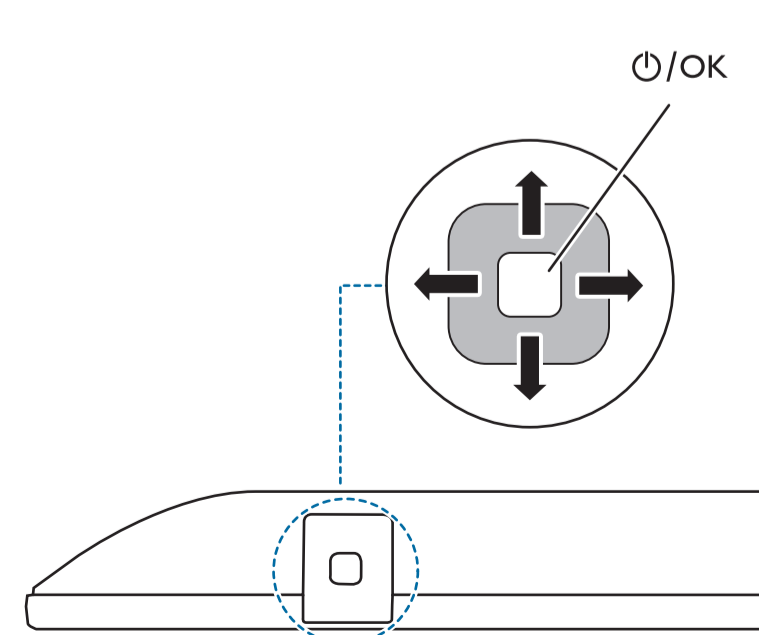

8

9

10

2x
AAA
LR03
1.5V

B

VESA (x, y)

50" 200x300mm M6 (L: 10mm-16mm) 126 cm

English Read the safety instructions.
Български Прочетете инструкциите за безопасност.
Čeština Přečtěte si bezpečnostní pokyny.
Hrvatski Pročitajte sigurnosne upute.
Dansk Læs sikkerhedsforskrifterne.
Deutsch Lesen Sie die Sicherheitshinweise.
Ελληνικά Διαβάστε τις οδηγίες ασφαλείας.
Eesti Lugege ohutusnõudeid.
Español Lea las instrucciones de seguridad.