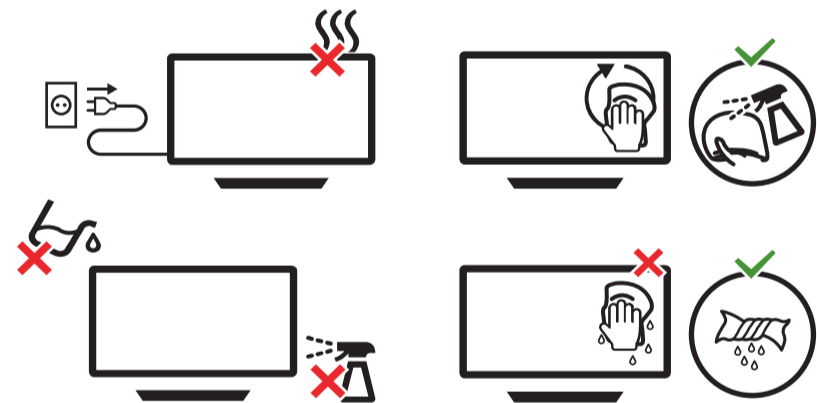

B

VESA (x, y)

50" 200x300mm M6 (L: 10mm-16mm) 126 cm

English Read the safety instructions.
Български Прочетете инструкциите за безопасност.
Čeština Přečtěte si bezpečnostní pokyny.
Hrvatski Pročitajte sigurnosne upute.
Dansk Læs sikkerhedsforskrifterne.
Deutsch Lesen Sie die Sicherheitshinweise.
Ελληνικά Διαβάστε τις οδηγίες ασφαλείας.
Eesti Lugege ohutusnõudeid.
Español Lea las instrucciones de seguridad.

Français Lisez les consignes de sécurité.
Italiano Leggere le istruzioni di sicurezza.
Қазақша Қорғаныстық нұсқаулар.
Latviešu Izlasiet drošības norādījumus.
Lietuvių Perskaitykite saugos instrukcijas.
Magyar Olvassa el a biztonsági utasításokat.
Nederlands Lees de veiligheidsvoorschriften.
Norsk Les sikkerhetsforskriftene.
Polski Zapoznaj się z instrukcjami bezpieczeństwa.

Português Leia as instruções de segurança.
Română Citiți instrucțiunile de siguranță.
Русский Читайте инструкции по технике безопасности.
Srpski Pročitajte bezbednosna uputstva.
Slovenščina Preberite varnostna navodila.
Slovenský Přečítajte si bezpečnostné pokyny.
Suomi Lue turvaohjeet.
Svenska Läs säkerhetsinstruktionerna.
ไทย โปรดอ่านคำแนะนำด้านความปลอดภัย

Türkçe Güvenlik talimatlarını okuyun.
Українська Читайте інструкції з техніки безпеки.
العربية قراءة تعليمات السلامة.
עברית קראו את הוראות הבטיחות

Register your product and get support at www.philips.com/TVsupport

TV software upgrade for Smart TV- (From Internet)

RC Instructions