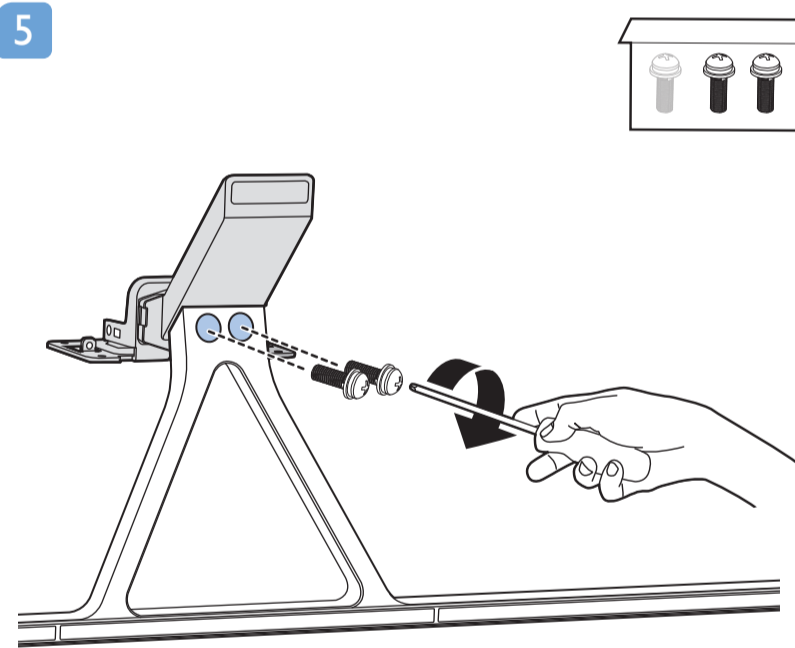

A

1

2

3

4

5

6

7

8

9

10

2x
AAA
LR03
1.5V