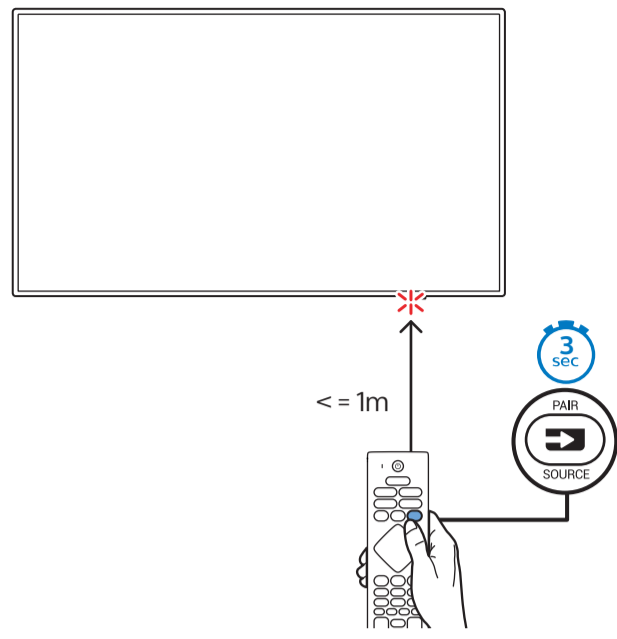

B

VESA (x, y)

50" 200x300mm M6 (L: 10mm-16mm) 126 cm

English Read the safety instructions.
Български Прочетете инструкциите за безопасност.
Čeština Přečtěte si bezpečnostní pokyny.
Hrvatski Pročitajte sigurnosne upute.
Dansk Læs sikkerhedsforskrifterne.
Deutsch Lesen Sie die Sicherheitshinweise.
Ελληνικά Διαβάστε τις οδηγίες ασφαλείας.
Eesti Lugege ohutusnõudeid.
Español Lea las instrucciones de seguridad.

Français Lisez les consignes de sécurité.
Italiano Leggere le istruzioni di sicurezza.
Қазақша Қорғаныстық нұсқаулар.
Latviešu Izlasiet drošības norādījumus.
Lietuvių Perskaitykite saugos instrukcijas.
Magyar Olvassa el a biztonsági utasításokat.
Nederlands Lees de veiligheidsvoorschriften.
Norsk Les sikkerhetsforskriftene.
Polski Zapoznaj się z instrukcjami bezpieczeństwa.

Português Leia as instruções de segurança.
Română Citiți instrucțiunile de siguranță.
Русский Читайте инструкции по технике безопасности.
Srpski Pročitajte bezbednosna uputstva.
Slovenščina Preberite varnostna navodila.
Slovenský Přečítajte si bezpečnostné pokyny.
Suomi Lue turvaohjeet.
Svenska Läs säkerhetsinstruktionerna.
ไทย โปรดอ่านคำแนะนำด้านความปลอดภัย

Türkçe Güvenlik talimatlarını okuyun.
Українська Читайте інструкції з техніки безпеки.
العربية قراءة تعليمات السلامة.
עברית קראו את הוראות הבטיחות

Register your product and get support at www.philips.com/TVsupport

TV software upgrade for Smart TV- (From Internet)

RC Instructions