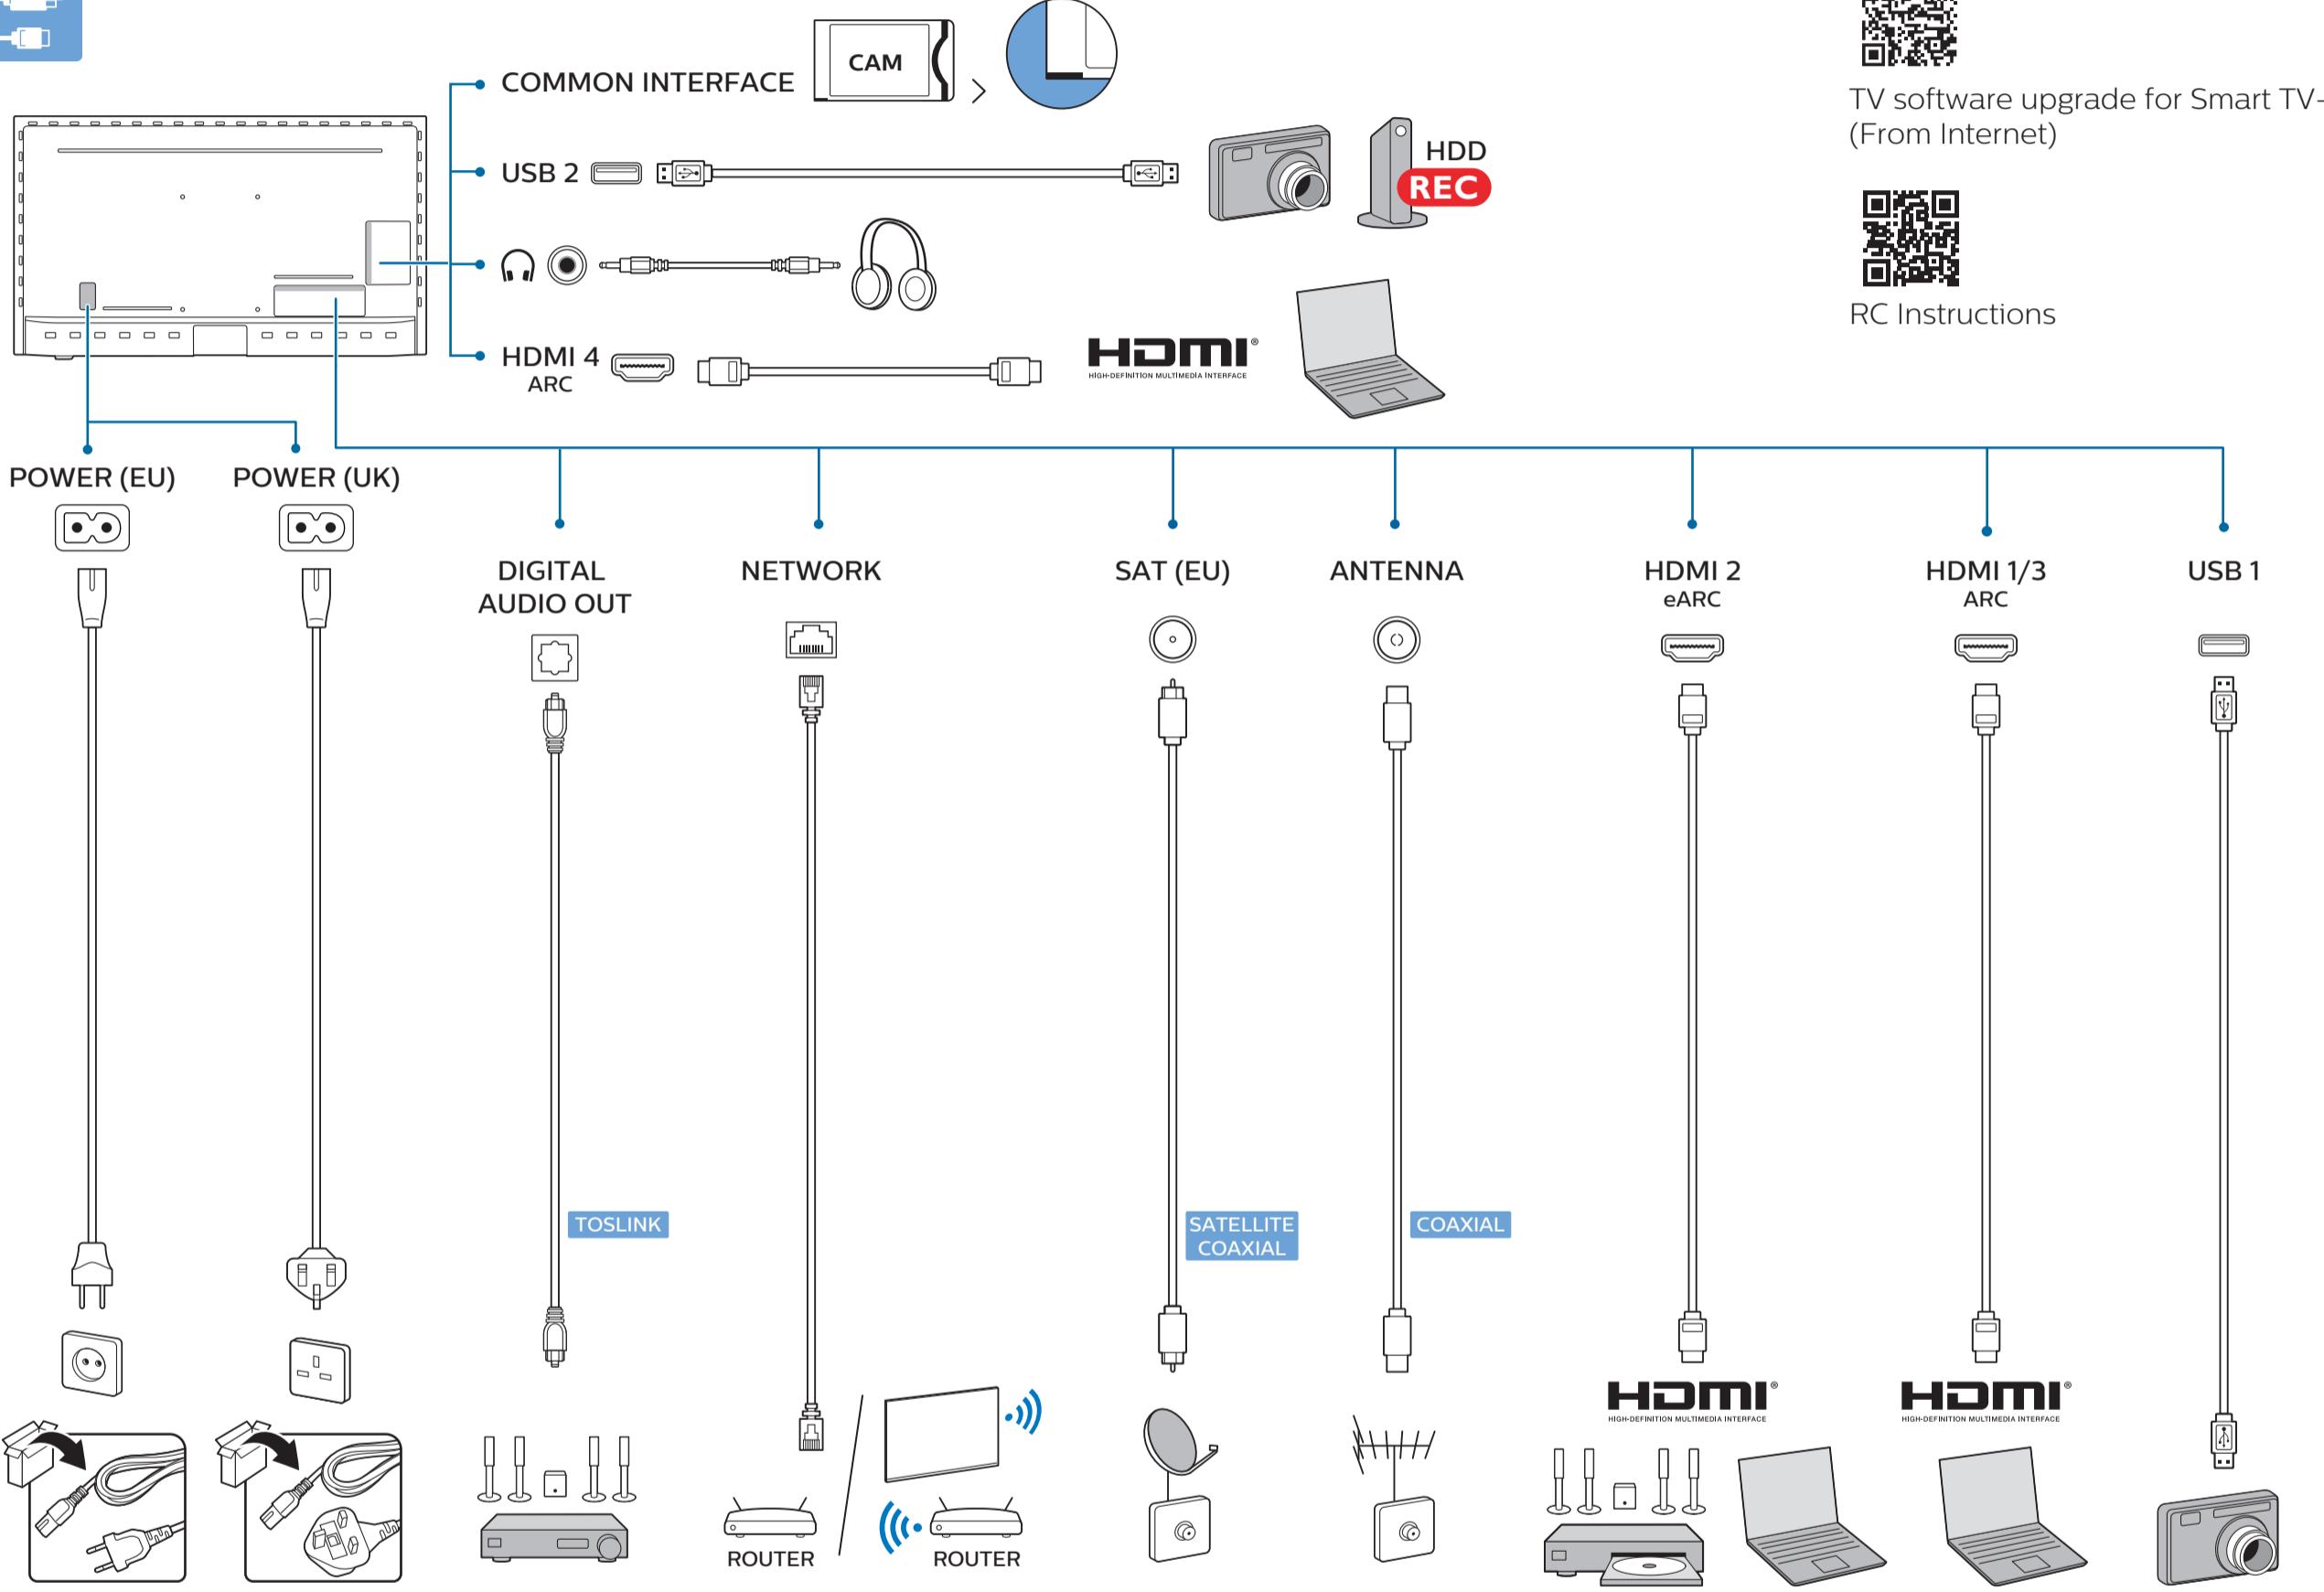

English Read the safety instructions.
Български Прочетете инструкциите за безопасност.
Čeština Přečtěte si bezpečnostní pokyny.
Hrvatski Pročitajte sigurnosne upute.
Dansk Læs sikkerhedsforskrifterne.
Deutsch Lesen Sie die Sicherheitshinweise.
Ελληνικά Διαβάστε τις οδηγίες ασφαλείας.
Eesti Lugege ohutusnõudeid.
Español Lea las instrucciones de seguridad.

Français Lisez les consignes de sécurité.
Italiano Leggere le istruzioni di sicurezza.
Қазақша Қорғаныстық нұсқаулар.
Latviešu Izlasiet drošības norādījumus.
Lietuvių Perskaitykite saugos instrukcijas.
Magyar Olvassa el a biztonsági utasításokat.
Nederlands Lees de veiligheidsvoorschriften.
Norsk Les sikkerhetsforskriftene.
Polski Zapoznaj się z instrukcjami bezpieczeństwa.

Português Leia as instruções de segurança.
Română Citiți instrucțiunile de siguranță.
Русский Читайте инструкции по технике безопасности.
Srpski Pročitajte bezbednosna uputstva.
Slovenščina Preberite varnostna navodila.
Slovenský Přečítajte si bezpečnostné pokyny.
Suomi Lue turvaohjeet.
Svenska Läs säkerhetsinstruktionerna.
ไทย โปรดอ่านคำแนะนำด้านความปลอดภัย

Türkçe Güvenlik talimatlarını okuyun.
Українська Читайте інструкції з техніки безпеки.
العربية قراءة تعليمات السلامة.
עברית קראו את הוראות הבטיחות

Register your product and get support at www.philips.com/TVsupport

TV software upgrade for Smart TV- (From Internet)

RC Instructions