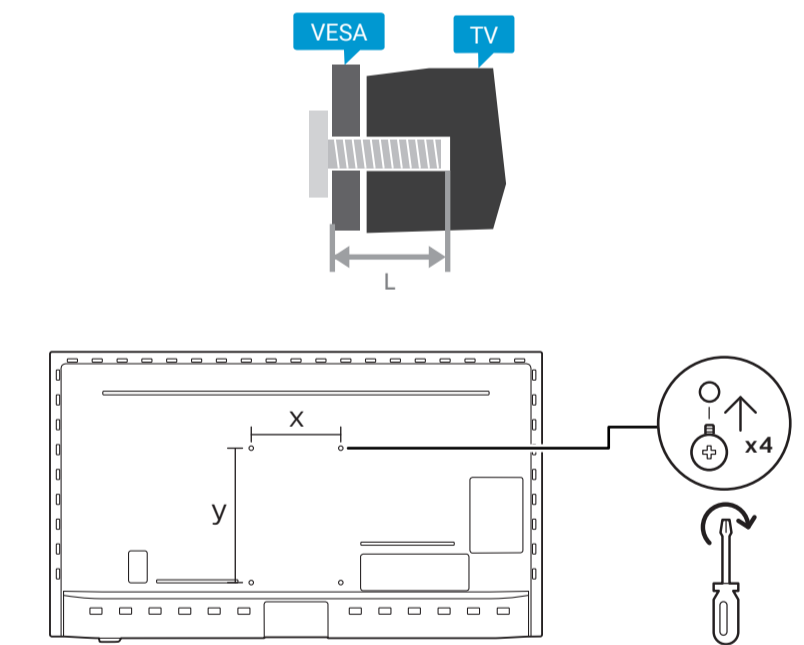

50" 200x300mm M6 (L: 10mm-16mm) 126 cm