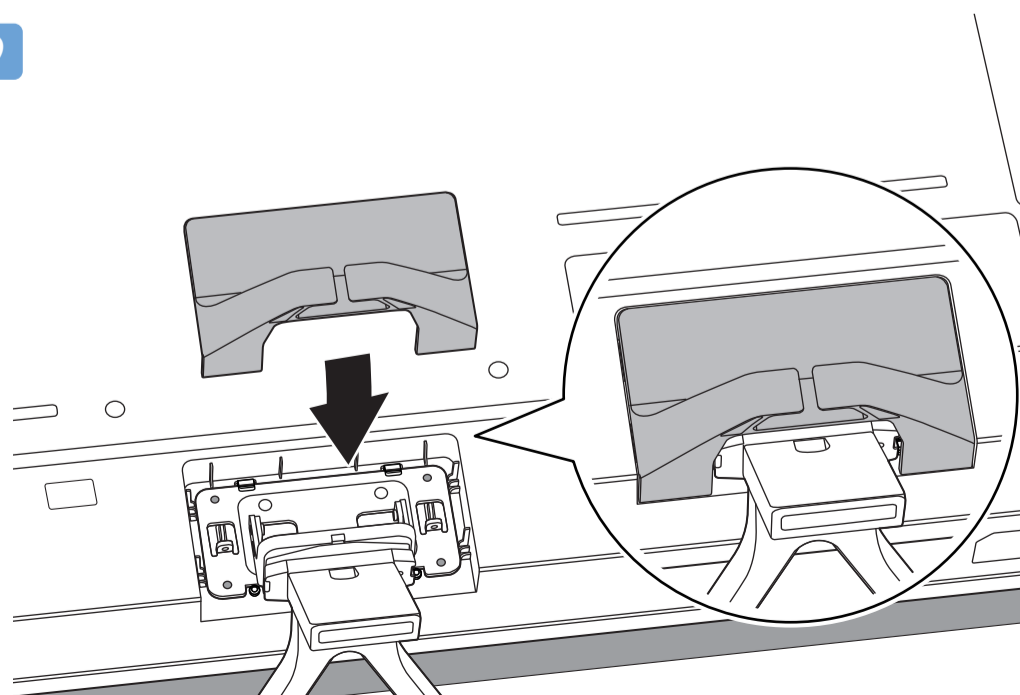

8

9

10

2x
AAA
LR03
1.5V

B

VESA (x, y)

50" 200x300mm M6 (L: 10mm-16mm) 126 cm

English Read the safety instructions.
Български Прочетете инструкциите за безопасност.
Čeština Přečtěte si bezpečnostní pokyny.
Hrvatski Pročitajte sigurnosne upute.
Dansk Læs sikkerhedsforskrifterne.
Deutsch Lesen Sie die Sicherheitshinweise.
Ελληνικά Διαβάστε τις οδηγίες ασφαλείας.
Eesti Lugege ohutusnõudeid.
Español Lea las instrucciones de seguridad.