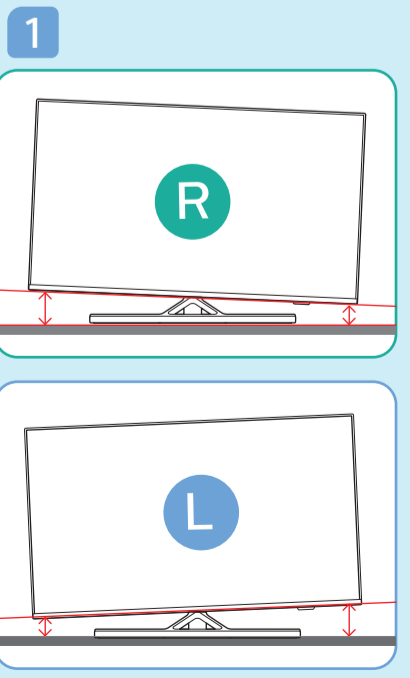

B

VESA (x, y)

50" 200x300mm M6 (L: 10mm-16mm) 126 cm

English Read the safety instructions.
Български Прочетете инструкциите за безопасност.
Čeština Přečtěte si bezpečnostní pokyny.
Hrvatski Pročitajte sigurnosne upute.
Dansk Læs sikkerhedsforskrifterne.
Deutsch Lesen Sie die Sicherheitshinweise.
Ελληνικά Διαβάστε τις οδηγίες ασφαλείας.
Eesti Lugege ohutusnõudeid.
Español Lea las instrucciones de seguridad.

Français Lisez les consignes de sécurité.
Italiano Leggere le istruzioni di sicurezza.
Қазақша Қорғаныстық нұсқаулар.
Latviešu Izlasiet drošības norādījumus.
Lietuvių Perskaitykite saugos instrukcijas.
Magyar Olvassa el a biztonsági utasításokat.
Nederlands Lees de veiligheidsvoorschriften.
Norsk Les sikkerhetsforskriftene.
Polski Zapoznaj się z instrukcjami bezpieczeństwa.

Português Leia as instruções de segurança.
Română Citiți instrucțiunile de siguranță.
Русский Читайте инструкции по технике безопасности.
Srpski Pročitajte bezbednosna uputstva.
Slovenščina Preberite varnostna navodila.
Slovenský Přečítajte si bezpečnostné pokyny.
Suomi Lue turvaohjeet.
Svenska Läs säkerhetsinstruktionerna.
ไทย โปรดอ่านคำแนะนำด้านความปลอดภัย

Türkçe Güvenlik talimatlarını okuyun.
Українська Читайте інструкції з техніки безпеки.
العربية قراءة تعليمات السلامة.
עברית קראו את הוראות הבטיחות

Register your product and get support at www.philips.com/TVsupport

TV software upgrade for Smart TV- (From Internet)

RC Instructions