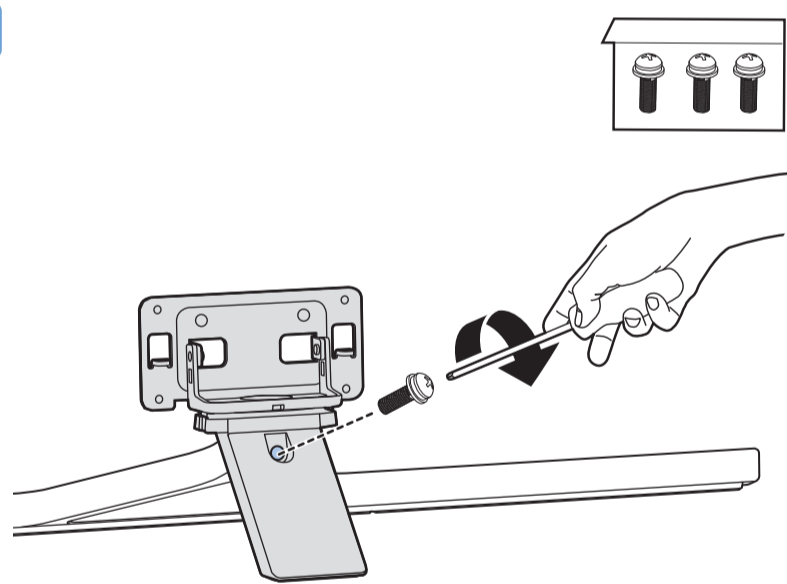

A

1

2

3

4

5

6

7

8

9

10

2x
AAA
LR03
1.5V