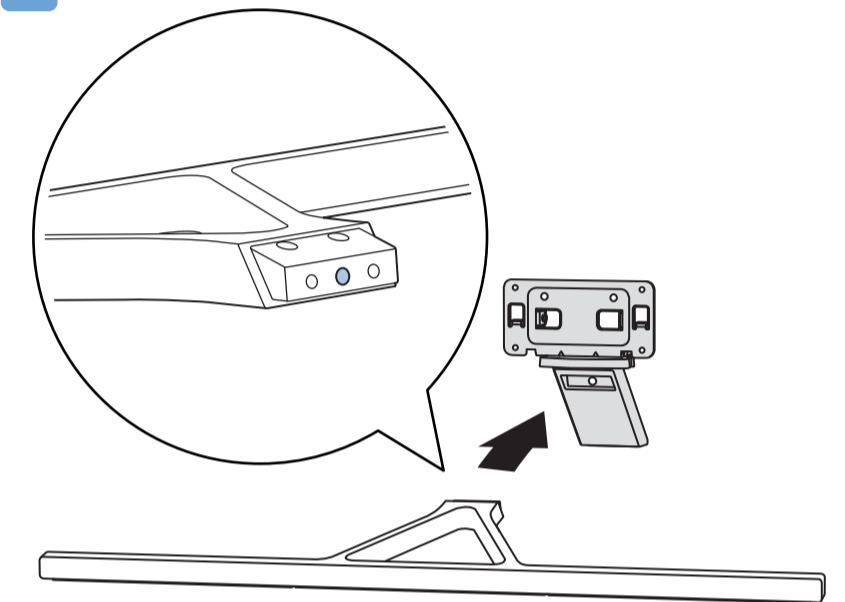

A

1

2

3

4

5

6

7

8

9

10

2x
AAA
LR03
1.5V