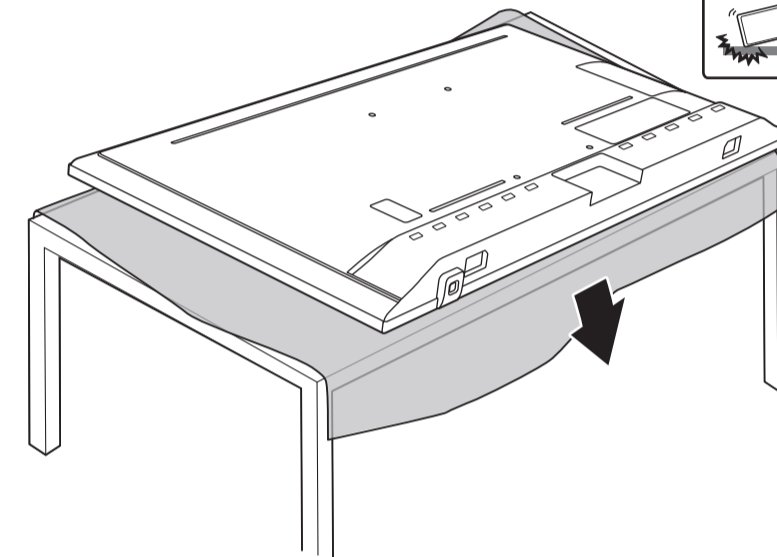

A

1

2

3

4

5

6

7

8

9

10

2x
AAA
LR03
1.5V