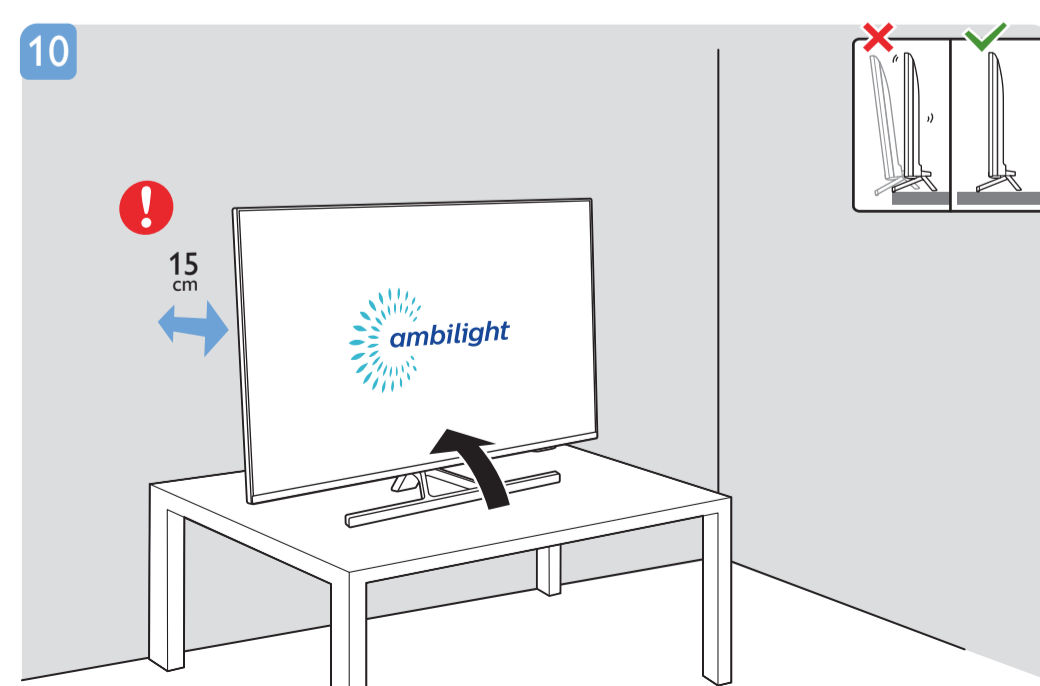

8

9

10

2x
AAA
LR03
1.5V

B

VESA (x, y)

50" 200x300mm M6 (L: 10mm-16mm) 126 cm

English Read the safety instructions.
Български Прочетете инструкциите за безопасност.
Čeština Přečtěte si bezpečnostní pokyny.
Hrvatski Pročitajte sigurnosne upute.
Dansk Læs sikkerhedsforskrifterne.
Deutsch Lesen Sie die Sicherheitshinweise.
Ελληνικά Διαβάστε τις οδηγίες ασφαλείας.
Eesti Lugege ohutusnõudeid.
Español Lea las instrucciones de seguridad.