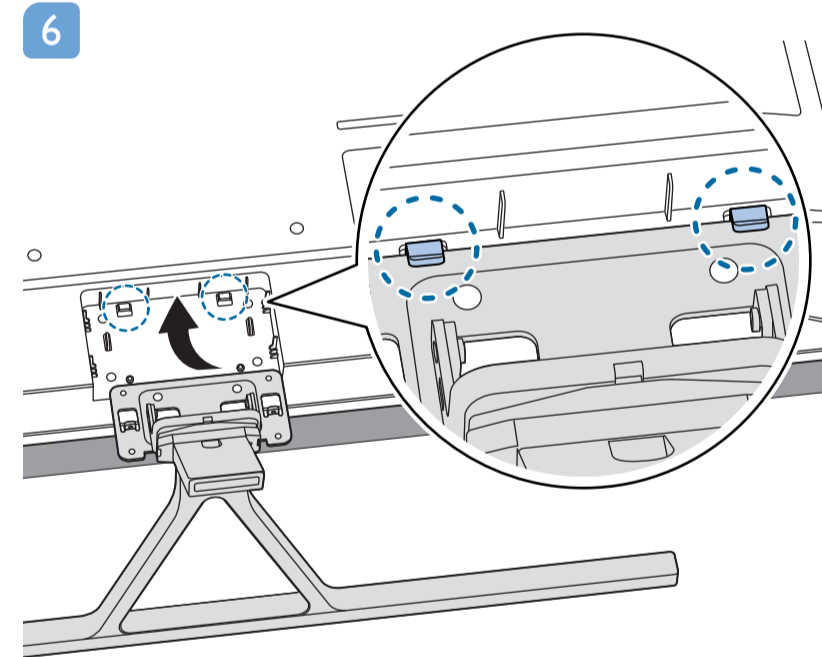

A

1

2

3

4

5

6

7

8

9

10

2x
AAA
LR03
1.5V