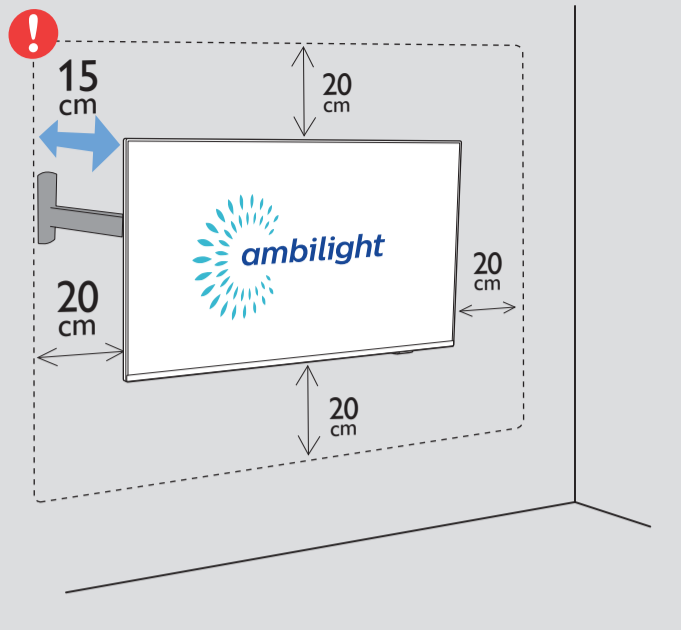

B

VESA (x, y)

50" 200x300mm M6 (L: 10mm-16mm) 126 cm

English Read the safety instructions.
Български Прочетете инструкциите за безопасност.
Čeština Přečtěte si bezpečnostní pokyny.
Hrvatski Pročitajte sigurnosne upute.
Dansk Læs sikkerhedsforskrifterne.
Deutsch Lesen Sie die Sicherheitshinweise.
Ελληνικά Διαβάστε τις οδηγίες ασφαλείας.
Eesti Lugege ohutusnõudeid.
Español Lea las instrucciones de seguridad.

Français Lisez les consignes de sécurité.
Italiano Leggere le istruzioni di sicurezza.
Қазақша Қорғаныстық нұсқаулар.
Latviešu Izlasiet drošības norādījumus.
Lietuvių Perskaitykite saugos instrukcijas.
Magyar Olvassa el a biztonsági utasításokat.
Nederlands Lees de veiligheidsvoorschriften.
Norsk Les sikkerhetsforskriftene.
Polski Zapoznaj się z instrukcjami bezpieczeństwa.

Português Leia as instruções de segurança.
Română Citiți instrucțiunile de siguranță.
Русский Читайте инструкции по технике безопасности.
Srpski Pročitajte bezbednosna uputstva.
Slovenščina Preberite varnostna navodila.
Slovenský Přečítajte si bezpečnostné pokyny.
Suomi Lue turvaohjeet.
Svenska Läs säkerhetsinstruktionerna.
ไทย โปรดอ่านคำแนะนำด้านความปลอดภัย

Türkçe Güvenlik talimatlarını okuyun.
Українська Читайте інструкції з техніки безпеки.
العربية قراءة تعليمات السلامة.
עברית קראו את הוראות הבטיחות

Register your product and get support at www.philips.com/TVsupport

TV software upgrade for Smart TV- (From Internet)

RC Instructions