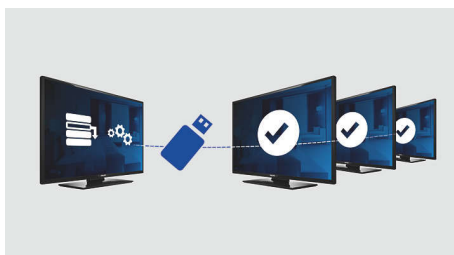

Акценти

Съвместим с цифрова приставка (Set-top box)

Този хотелски телевизор може да се свързва с цифрова приставка, като предлага свързване към SCART при включване и протокол Serial Express Lite.

Клониране през USB

Дава възможност да се копират лесно и безжично всички програмирани настройки и канали от един телевизор на други телевизори за по-малко от минута. Функцията гарантира съгласуваността на телевизорите и значително намалява времето и разходите за инсталиране.

Приветствие

На екрана се появява приветствие при всяко включване на телевизора.

Ограничаване на силата на звука

Тази функция предварително настройва работните граници на силата на звука на телевизора, като не се допуска прекалено засилване на звука с оглед да не се безпокоят съседите.

Един комбиниран списък с канали

Един интегриран списък с канали за аналогови и цифрови канали. Това позволява на гостите да превключват

безпроблемно между аналогови и цифрови канали.

LCD с пълна HD 1920x1080p (PB)

Този дисплей има разделителна способност, която се нарича "Full HD". С последните достижения на LCD технологията екранът предлага пълната HD резолюция за широк екран, а именно 1920x1080 пиксела. Това е най-високата разделителна способност на излъчена HD картина. Тя позволява възможно най-доброто качество на картината за всеки формат на входния HD сигнал. Резултатът е картина с прогресивно сканиране без всякакво трептене, с оптимална яркост и превъзходни цветове. Живият образ с изключителна рязкост ще достави на посетителите максимално наслаждение при гледане.

Дистанционно управление за хотели

Това стилно дистанционно управление е специално разработено за използване в хотелиерството. За да подsigури лесна работа на госта, основните бутони и функции са разположени удобно на дистанционното. В допълнение повечето дистанционни управления за хотели се предоставят със защита от кражби на батерии, функция която допринася за ефикасната работа на хотела.

Екологичен дизайн

Устойчивостта е неделима част от начина, по който работи Philips. Телевизорите Philips са проектирани и произведени съобразно нашите принципи за екодизайн, насочени към минимизиране на вредното въздействие върху околната среда чрез по-

ниско потребление на енергия, премахване на опасните вещества, снижаване на теглото, по-ефективни опаковки и по-добра пригодност за рециклиране. Телевизорите Philips са със специален корпус със забавители на пламък. Независимите изпитания, проведени от противопожарните служби, показват, че докато обикновено телевизорите могат и да усилят един домашен пожар, причинен от външен източник, телевизорите Philips не разгарят пожара.

Програмиране на канал за включване

Идеално за собствени реклами или информационни канали, тъй като позволява да се показва определен канал при включване на телевизора.

Списък на атрактивните канали

Списъкът на атрактивните канали включва ясни и интуитивни бутони с ясни насочващи изображения за лесно намиране на предпочитаните ви канали.

MPEG4 DVB-T/c CI+