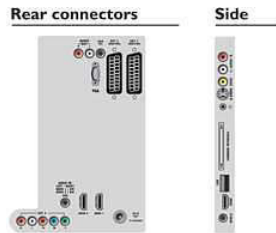

Спецификации

Картина/дисплей

- Съотношение на размерите на картината: Широк екран
- Размер на екрана по диагонал (инчове): 47 инч
- Размер на екрана по диагонал (метрична с-ма): 119 см
- Разделителна способност на екрана: 1920 x 1080 пиксела
- Яркост: 500 cd/m²
- Подобрене на картината: Забавяне на

- движението 3/2 – 2/2, 3D гребенчат филтър, Активен контрол + светлинен сензор, Подобряване на цветовете, Подобрене на цветните преходи, Цифрово шумопотискане, Подобрител на преходите в яркостта, Динамично подобрене на контраста, Pixel Plus HD
- Тип на екрана на дисплея: LCD Full HD W-UXGA с активна матрица
- Време на отговор (типично): 5 мс

- Зрителен ъгъл: 178° (хор.)/178° (верт.)
- Подобрене на екрана: Екран с противоотразяващо покритие

Поддържана разделителна способност на дисплея

- Компютърни формати: 640 x 480, 60 Hz, 800 x 600, 60 Hz, 1024 x 768, 60 Hz, 1280 x 1024, 60 Hz, 1360 x 768, 60 Hz, 1600 x 1200, 60 Hz
- Видео формати: 480i, 60 Hz, 480p, 60 Hz, 576i, 50