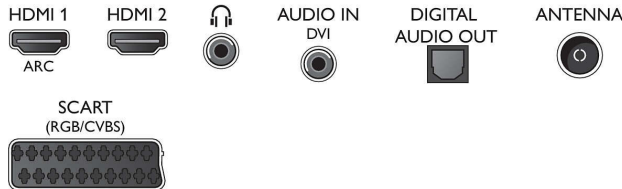

Bağlantı

- HDMI bağlantı sayısı: 2
- EasyLink (HDMI-CEC): Uzaktan kumanda geçişi, Sistem ses kontrolü, Sistem bekleme, Otomatik altyazı kaydırma (Philips)*, Pixel Plus bağlantısı (Philips)*, Tek dokunuşla oynatma
- Scart sayısı (RGB/CVBS): 1
- USB sayısı: 1
- Diğer bağlantılar: CI+1.3 sertifikalı, IEC75 Anten, Ses girişi (DVI), Common Interface Plus (CI+), Dijital ses çıkışı (optik), Kulaklık çıkışı, Servis konektörü

Güç

- Şebeke elektriği: AC 220 - 240 V 50/60 Hz
- Ortam sıcaklığı: 5°C - 35°C
- Bekleme modunda güç tüketimi: $0,3\text{ W}$
- Enerji Etiket Sınıfı: A+
- AB Enerji Etiketine uygun güç: 48 W
- Güç Tasarrufu Özellikleri: Otomatik kapama zamanlayıcı, Ekonomik mod, Görüntü dondurma (radyo için)
- Kapalı mod güç tüketimi: $0,3\text{ W}$
- Yıllık enerji tüketimi: 70 kWh

Aksesuarlar

- Birlikte verilen aksesuarlar: Uzaktan Kumanda, Masa üstü stand, Güç kablosu, Hızlı başlangıç kılavuzu, Yasal bilgiler ve güvenlik broşürü, Garanti Belgesi

Boyutlar

- Set Genişliği: 904 mm
- Set Yüksekliği: 523 mm
- Set Derinliği: 88 mm
- Ürün ağırlığı: 7,4 kg
- Set genişliği (stant ile): 904 mm
- Set yüksekliği (stant ile): 550 mm
- Set derinliği (stant ile): 256 mm
- Ürün ağırlığı (+stant): 7,8 kg
- Kutu genişliği: 1035 mm
- Kutu yüksekliği: 706 mm
- Kutu derinliği: 133 mm
- Ambalajla birlikte Ağırlık: 10,3 kg
- Duvara montaja uyumlu: 200 x 200 mm

Connections

Side

Rear

Yayın tarihi 2023-10-21

Sürüm: 2.3.1

EAN: 87 18863 00032 8

© 2023 Koninklijke Philips N.V.
Tüm hakları saklıdır.

Teknik özellikler üzerinde önceden haber vermeden değişiklik yapılabilir. Ticari markalar, Koninklijke Philips N.V. şirketi veya ilgili kuruluşlara aittir.

www.philips.com

- Pause TV ve USB kayıt için yazılım yükseltmesi gerekir. Yazılım güncellemesi hakkında daha fazla bilgi almak için lütfen www.philips.com/TV adresini ziyaret edin ve destek bağlantısına tıklayın.
- USB kayıt özelliği sadece dijital kanallarda kullanılabilir, kayıtlar yayın kopya koruması (CI+) tarafından sınırlanabilir. Ülke ve kanal kısıtlamaları uygulanabilir.
- TV, "Ücretsiz" yayınlar için DVB alımını destekler. Bazı DVB operatörleri desteklenmeyebilir. Güncel liste Philips destek web sitesinin SSS bölümünde bulunabilir. Bazı operatörler için Koşullu Erişim veya abonelik gerekmektedir. Daha fazla bilgi için operatörünüze başvurun.
- 365 gün boyunca günde 4 saat çalışan bir televizyonun güç tüketimine dayanan, yıl başına kWh enerji tüketimi. Gerçek enerji tüketimi televizyonun nasıl kullanıldığına göre değişir.
- EPG ve gerçek görünürlük (8 güne kadar) ülkeye ve operatöre bağlıdır.
- (Philips) yalnızca belirli Philips oynatıcılarıyla uyumludur.