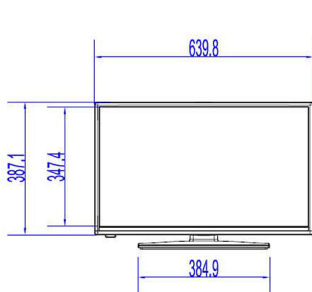

Caractéristiques

Image/affichage

- Format d'image: 16/9
- Diagonale de l'écran (pouces): 28 pouces
- Diagonale de l'écran (cm): 70 cm
- Afficheur: Téléviseur LED HD
- Résolution d'écran: 1366 x 768p
- Luminosité: 250 cd/m²
- Niveau de contraste (standard): 3 000
- Angle de visualisation: 178° (H) / 178° (V)

- Largeur de l'appareil: 640 millimètre
- Hauteur de l'appareil: 387 millimètre
- Profondeur de l'appareil: 70/82 millimètre
- Poids du produit: 4,5 kg
- Largeur appareil (support inclus): 640 millimètre
- Hauteur appareil (support inclus): 429 millimètre
- Profondeur appareil (support inclus): 185 millimètre
- Poids du produit (support compris): 5.0 kg
- Compatible avec un montage mural: M4, 75 x 75 mm