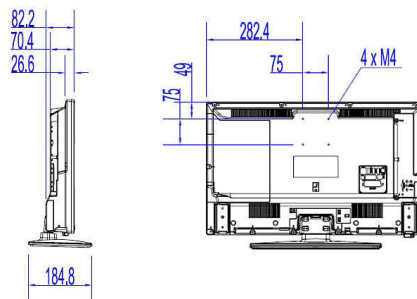

Caractéristiques

Image/affichage

- Format d'image: 16/9
- Diagonale de l'écran (pouces): 28 pouces
- Diagonale de l'écran (cm): 70 cm
- Afficheur: Téléviseur LED HD
- Résolution d'écran: 1366 x 768p
- Luminosité: 250 cd/m²
- Niveau de contraste (standard): 3 000
- Angle de visualisation: 178° (H) / 178° (V)

- Largeur de l'appareil: 640 millimètre
- Hauteur de l'appareil: 387 millimètre
- Profondeur de l'appareil: 70/82 millimètre
- Poids du produit: 4,5 kg
- Largeur appareil (support inclus): 640 millimètre
- Hauteur appareil (support inclus): 429 millimètre
- Profondeur appareil (support inclus): 185 millimètre
- Poids du produit (support compris): 5.0 kg
- Compatible avec un montage mural: M4, 75 x 75 mm