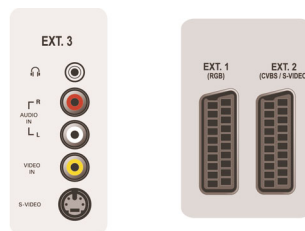

Connettività

- EXT 1 SCART: Audio L/R, Ingresso/uscita CVBS, RGB
- EXT 2 SCART: Audio L/R, Ingresso/uscita CVBS, Ingresso S-video
- Numero di SCART: 2
- Ext 3: Ingresso S-video, Ingresso CVBS, Ingresso audio L/R
- Ext 4: YPbPr, Ingresso audio L/R
- Ext 5: HDMI

- Ext 6: HDMI
- Altri collegamenti: Uscita cuffia

Potenza

- Temperatura ambiente: Da 5 ° C a 40 ° C
- Tensione di rete: 220 - 240 V, 50/60 Hz
- Consumo energetico: 140 W
- Consumo energetico in stand-by: < 1 W

Accessori

- Accessori inclusi: Piedistallo da tavolo, Cavo alimentazione, Guida rapida, Manuale dell'utente, Scheda di registrazione, Certificato di garanzia, Telecomando, Batterie per telecomando
- Accessori opzionali: Cavalletto

Dimensioni

- Cabinet a colori: Bicolore - Silver e High Gloss Black
- Dimensioni set (L x A x P): 805 x 546 x 115 mm
- Dimensioni apparecchio con supporto (L x A x P): 805 x 609 x 210 mm
- Peso del prodotto: 15,5 Kg
- Peso prodotto (+ supporto): 17,5 Kg
- Dimensioni confezione (L x A x P): 877 x 641 x 267 mm
- Peso incluso imballaggio: 20,5 Kg

Stereo system					Transmission system					
2CS DK	NICAM DK	2CS BG	NICAM I	NICAM LL'	PAL BG	PAL D/K	PAL I	SECAM BG	SECAM DK	SECAM LL'
•	•	•	•	•	•	•	•	•	•	•

Data di rilascio
2019-06-25

Versione: 7.0.11

12 NC: 8670 000 25408
EAN: 87 12581 30272 6

© 2019 Koninklijke Philips N.V.
Tutti i diritti riservati.

Le specifiche sono soggette a modifica senza preavviso I marchi sono di proprietà di Koninklijke Philips N.V. o dei rispettivi detentori.

www.philips.com