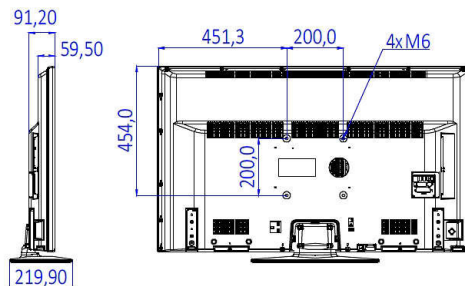

### Wymiary

- Szerokość urządzenia: 1112 mm
- Wysokość urządzenia: 653 mm
- Głębokość urządzenia: 60/91 mm
- Waga produktu: 10,65 kg

Data wydania 2024-03-28

Wersja: 1.1.1

EAN: 87 18863 00844 7

© 2024 Koninklijke Philips N.V.  
Wszelkie prawa zastrzeżone.

Dane techniczne mogą ulec zmianie bez powiadomienia. Znaki towarowe są własnością Koninklijke Philips N.V. lub własnością odpowiednich firm.

[www.philips.com](http://www.philips.com)

- Szerokość urządzenia (z podstawą): 1112 mm
- Wysokość urządzenia (z podstawą): 691 mm
- Głębokość urządzenia (z podstawą): 220 mm
- Waga produktu (z podstawą): 11.60 kg
- Zgodny uchwyt ścienny: 200 x 200 mm, M6