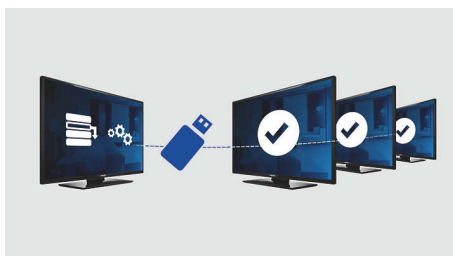

Klonowanie ustawień przez USB

Umożliwia proste kopiowanie wszystkich zaprogramowanych kanałów i ustawień z jednego telewizora do innych w czasie krótszym niż 1 minuta. Funkcja ta zapewnia jednakowe ustawienia w różnych telewizorach oraz znacznie skraca czas i koszty instalacji.