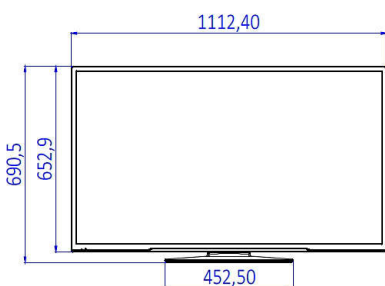

### Obraz/wyświetlacz

- Format obrazu: 16:9
- Przekątna ekranu (cale): 49 cali
- Przekątna ekranu (cm): 123 cm
- Wyświetlacz: LED Full HD
- Rozdzielczość panelu: 1920 x 1080 pikseli
- Jasność: 330 cd/m<sup>2</sup>
- Funkcje poprawy obrazu: Digital Crystal Clear, 100 Hz Perfect Motion Rate
- Kąt widzenia: 178° (poz.) / 178° (pion.)

### Wymiary

- Szerokość urządzenia: 1112 mm
- Wysokość urządzenia: 653 mm
- Głębokość urządzenia: 60/91 mm
- Waga produktu: 10,65 kg

Data wydania 2024-03-28

Wersja: 1.1.1

EAN: 87 18863 00844 7

© 2024 Koninklijke Philips N.V.  
Wszelkie prawa zastrzeżone.

Dane techniczne mogą ulec zmianie bez powiadomienia. Znaki towarowe są własnością Koninklijke Philips N.V. lub własnością odpowiednich firm.

[www.philips.com](http://www.philips.com)

- Szerokość urządzenia (z podstawą): 1112 mm
- Wysokość urządzenia (z podstawą): 691 mm
- Głębokość urządzenia (z podstawą): 220 mm
- Waga produktu (z podstawą): 11.60 kg
- Zgodny uchwyt ścienny: 200 x 200 mm, M6