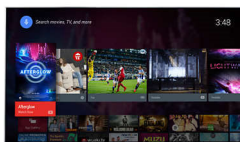

Dual Core + Android

Având Android pe televizor, vei naviga, vei lansa aplicații și vei juca în mod super rapid, super intuitiv și super distractiv. Robotul Android eliberează puterea procesorului Dual Core pentru a-ți termina sarcinile cu viteză și ușurință.

Android

Disponând de Android pe Smart TV, vei avea parte de un procesor rapid și de o interfață simplă de utilizat. Aceasta este rampa ta de lansare spre conținut infinit: de la Google Play™, la Netflix, la un browser de internet... și multe altele. Meniul este simplu de navigat, cu legături directe la preferințele tale.