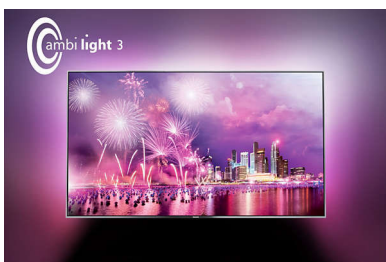

Repere

Stand central în unghiuri

Am ales un finisaj argintiu foarte lucios ca bază pentru standul nostru central în unghiuri iar apoi l-am asociat cu un gât înclinat ultra-subțire pentru a crea un design TV care se potrivește armonios cu orice interior modern.

Design modern

Proiectat cu un aspect contemporan pentru a se potrivi decorului tău. Pentru că televizorul tău trebuie să fie la fel de frumos și oprit și pornit.

Ambilight pe 3 laturi

Ai creat un cămin care este mai mult decât o casă, de ce n-ai alege un televizor care să fie cald și îmbietor? Tehnologia unică Ambilight de la Philips face ecranul mult mai larg - și experiența de vizionare mult mai captivantă - proiectând un halo de lumină din cele trei laturi ale ecranului televizorului pe peretele care-l înconjoară. Culoarea, imaginile vibrante și emoțiile depășesc ecranul și aduc în sufrageria ta o experiență de vizionare extraordinară.