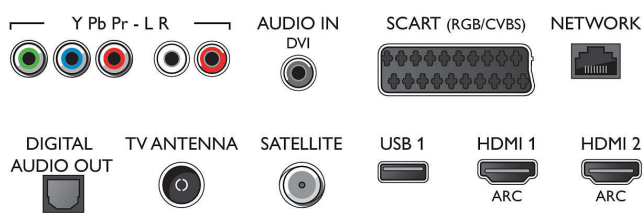

Specificații

Ambilight

- Funcții Ambilight: Adaptare la culoarea peretelui, Mod Lounge, Mod Joc, Ambilight+Hue
- Versiune Ambilight: pe 3 laturi

Imagine/Ecran

- Raport lungime/lățime: 16:9
- Dimensiune diagonală ecran (inchi): 55 inch
- Dimensiune diagonală ecran (metric): 139 cm
- Afișaj: LED Full HD
- Rezoluție panou: 1920 x 1080p
- 3D: Jocuri pe ecran complet pentru 2 jucători*

Conversie 2D în 3D, 3D activ, Detectare automată 3D

- Luminositate: 350 cd/m²
- Procesor de imagine: Perfect Pixel HD
- Îmbunătățiri ale imaginii: Perfect Motion Rate 800Hz, Micro Dimming Pro, Super rezoluție, Perfect Natural Motion

Rezoluție de afișare acceptată

- Intrări pentru computer pe toate dispozitivele HDMI: până la FHD 1920 x 1080 la 60 Hz, la 60 Hz
- Intrări video pe toate dispozitivele HDMI: până la

FHD 1920 x 1080p, la 24, 25, 30, 50, 60 Hz

Tuner/Recepție/Transmisie

- TV digital: DVB-T/C/S/S2
- Redare video: NTSC, PAL, SECAM
- Acceptă MPEG: MPEG2, MPEG4
- Ghid de programe TV*: Ghid electronic de programe (8 zile)
- Indicator putere semnal
- Teletext: Hipertext - 1000 pagini

Connections

Side

Rear