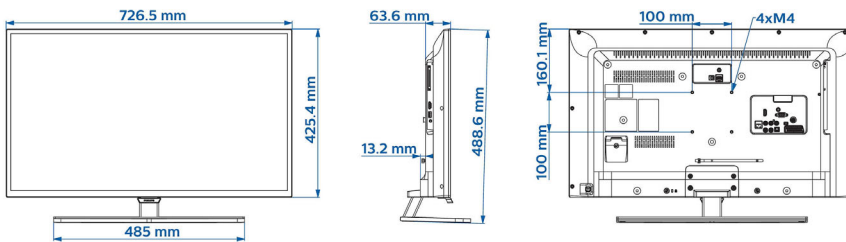

Jellemzők

- Egyszerű használat: Képstílus, Hangstílus
- Digitális szolgáltatások: 8d elektronikus műsorfüzet (EPG), Now&Next, MHEG, Teletext, HbbTV
- Helyi vezérlés: Botkormány

Vendéglátási funkciók

- Hotel üzemmód: Joystick-vezérlés zár, Menüzárlat, Csatornabeállító menüzárlat, Hangerő-korlátozás
- Fegyintézeti mód: Fokozott biztonság üzemmód, TXT/MHEG/USB/EPG/Feliratzár
- Időzítő: Elalváskapcsoló, Ébresztőóra, Ébresztés csatorna, Ébresztőhangok
- Bekapcsolás szabályzó: Csatorna, Szolgáltatás, Képformátum, Hangerő
- Lopásgátló: Akkumulátoros lopásgátló védelem, Kensington zár

- Teljesítmény-szabályozás: Automatikus BE, Zöld/gyorsindítás, WoLAN
- Alkalmazások: AppControl, Felhő alapú alkalmazások
- Az ön márkája: SmartInfo, Üdvözlő logó, SmartTV háttérének testre szabása, Üdvözlő üzenet, Testre szabható kezelőfelület (HTML), IPTV-rendszer
- Óra: Óra készenléti üzemmódban, Sötétben fluoreszkáló RC gomb, Képernyőn megjelenő óra, Opcionális külső óra
- SmartInfo: HTML5 böngésző, Interaktív sablonok, Diavetítés
- Másolás és firmware frissítés: Instant Initial Cloning - azonnali másolás kezdéskor, USB/RF/IP segítségével
- CMND&Control: Offline csatornaszerkesztő, Offline beállítászerkesztő, Valós idejű TV-státusz (IP), Távfelügyelet IP-n/RF-en keresztül,