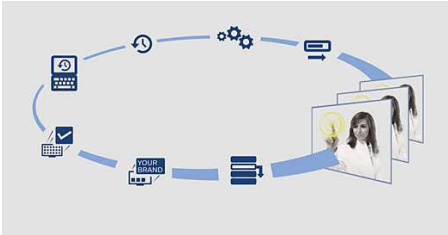

SmartInstall

A SmartInstall révén könnyedén üzembe helyezheti és karbantarthatja TV-készülékét. Egy egyszerűen használható webes eszköz segítségével távolról konfigurálhatja és helyezheti üzembe TV-készülékét, anélkül, hogy bármelyik szobába be kellene mennie! Ezzel időt takarít meg, és biztosítja vendégei zavartalan pihenését. Legyen szó a szálloda információs oldalainak frissítéséről vagy új csatornák beüzemeléséről, a SmartInstall mindenre alkalmas.

Miracast és DirectShare

TV-készülékeink lehetővé teszik vendégei számára, hogy szabadon élvezhessék saját tartalmait a nagy képernyőn, vezeték és kavarodás nélkül. A nyitott rendszerű megközelítésnek köszönhetően iOS és Android operációs rendszerű készülékeket is ki tudunk szolgálni, a kompatibilitást pedig folyamatosan fejlesztjük. A biztonságos megosztás védelmet biztosít vendégei számára. Képek, filmek, zene – a Miracast és DirectShare segítségével mindez megosztható és átélhető a TV-készülékeinken!