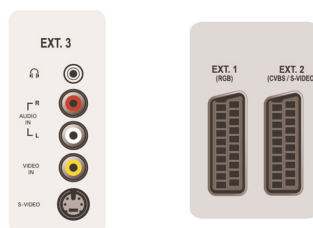

- Antenne-ingang: 75 ohm coaxiaal (IEC75)
- Telesysteem: PAL I, PAL B/G, PAL D/K, SECAM B/G, SECAM D/K, SECAM L/L', DVB COFDM 2 K/8 K
- Videoweergave: NTSC, SECAM, PAL
- Digitale TV: DVB Terrestrial *
- Tunerbereik: Hyperband, S-kanaal, UHF, VHF
- Aantal voorkeuzenders: 100
- Tunerweergave: PLL

Connectiviteit

- Ext. 1 scart: Audio L/R, CVBS in/uit, RGB
- Ext. 2 scart: Audio L/R, CVBS in/uit, S-Video in
- Ext. 3: S-Video in, CVBS in, Audio L/R in

- Ext. 4: YPbPr, Audio L/R in
- Ext. 5: HDMI
- Ext. 6: HDMI
- Aantal SCARTS: 2
- Andere aansluitingen: Hoofdtelefoonuitgang, Common Interface

Power

- Omgevingstemperatuur: 5 tot 40 °C
- Netstroom: 220 - 240 V, 50/60 Hz
- Energieverbruik: 140 W
- Stroomverbruik in stand-bystand: < 1 W

Ecologische specificaties

- Green Flagship

Accessoires

- Meegeleverde accessoires: Tafelstandaard, Netsnoer, Snelstartgids, Gebruiksaanwijzing, Registratiekaart, Garantiecertificaat, Afstandsbediening, Batterijen voor afstandsbediening
- Optionele accessoires: Vloerstandaard

Afmetingen

- Afmetingen van set (B x H x D): 805 x 546 x 115 mm
- Afmetingen apparaat (met standaard) (B x H x D): 805 x 609 x 210 mm
- Gewicht van het product: 15,5 kg
- Gewicht (incl. standaard): 17,5 kg
- Afmetingen van doos (B x H x D): 877 x 641 x 267 mm
- Gewicht (incl. verpakking): 20,5 kg

Stereo system					Transmission system					
2CS DK	NICAM DK	2CS BG	NICAM I	NICAM LL	PAL BG	PAL D/K	PAL I	SECAM BG	SECAM DK	SECAM LL
•	•	•	•	•	•	•	•	•	•	•

Publicatiedatum
2019-06-28

Versie: 7.0.13

12 NC: 8670 000 25134
EAN: 87 12581 30103 3

© 2019 Koninklijke Philips N.V.
Alle rechten voorbehouden.

Specificaties kunnen zonder voorafgaande kennisgeving worden gewijzigd. Handelsmerken zijn het eigendom van Koninklijke Philips N.V. en hun respectieve eigenaren.

www.philips.com