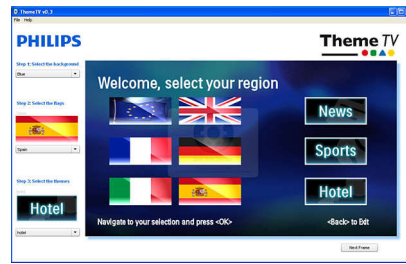

Основные особенности

ЖК-телевизор HD

Этот дисплей WXGA на основе современной ЖК-технологии поддерживает широкоэкранный разрешение высокой четкости 1366 x 768p пикселей. Стабильная прогрессивная развертка изображения без мерцания, оптимальная яркость и реалистичная цветопередача. Яркое и четкое изображение — ваши гости получат больше впечатлений и удовольствия от просмотра.

Встроенный слот SmartCard

Встроенный слот SmartCard позволяет картам других производителей взаимодействовать с телевизором без необходимости применения дополнительного устройства и соединений. Телевизор также можно подключить через интерфейс управления Serial Xpress (поддержка протоколов UART и RS232) и интерфейс управления SmartPlug к внешним декодерам и телеприставкам всех основных поставщиков интерактивных систем.

Удаленное обновление ПО

Через поставщика сертифицированных систем можно удаленно обновить программное обеспечение для ТВ, управляющее специальными отельными функциями.

Встроенный дисплей часов

Встроенный дисплей часов с будильником позволяет вам не тратить деньги на дополнительные часы, а пространство комнаты — на кабели и соединения.

Theme TV

Theme TV оснащен интеллектуальным пользовательским интерфейсом, благодаря которому гости могут осуществлять поиск каналов, новостей и информации об отеле в гостевом меню без необходимости использования интерактивной системы развлечений.