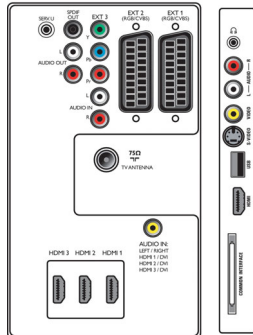

Bağlanabilirlik

- Ext 1 Scart: Sol/Sağ Ses, CVBS girişi/çıkışı, RGB
- Ext 2 Scart: Sol/Sağ Ses, CVBS girişi/çıkışı, RGB
- Ext 3: YPbPr, Sol/Sağ Ses girişi
- Ext 4: HDMI v1.3

- Ext 5: HDMI v1.3
- Ext 6: HDMI v1.3
- EasyLink (HDMI-CEC): Tek dokunuşla oynatma, Sistem bekleme
- Ön / Yan bağlantılar: HDMI v1.3, S-video girişi, CVBS girişi, Sol/Sağ Ses girişi, Kulaklık çıkışı, USB
- Diğer bağlantılar: Analog ses Sol/Sağ çıkışı, PC Ses girişi, S/PDIF çıkışı (koaksiyel), Ortak Arayüz

Güç

- Ortam sıcaklığı: 5 C° - 35 C°
- Şebeke elektrliği: 220 - 240V, 50/60 Hz
- Güç tüketimi: 130 W
- Bekleme durumunda güç tüketimi: 0,15 W

Boyutlar

- Set boyutları (G x Y x D): 819 x 518 x 92 mm
- Stand dahil boyutları ayarla (G x Y x D): 819 x 579 x 220 mm
- Ambalajla birlikte Ağırlık: 19 kg
- Ürün ağırlığı: 13 kg
- Ürün ağırlığı (+stand): 16 kg
- Kutu boyutları (G x Y x D): 918 x 629 x 255 mm
- Renkli kabin: Siyah kabin ve Yüksek Parlaklıkta deco ön kısım
- VESA duvara monte edilmeye uygun: 200 x 300 mm

Aksesuarlar

- Birlikte Verilen Aksesuarlar: Dönebilen masaüstü standı, Güç kablosu, Hızlı başlangıç kılavuzu, Kullanım Kılavuzu, Garanti belgesi, Uzaktan Kumanda, Uzaktan kumanda pilleri

Stereo system				Transmission system						
2CS DK	NICAM DK	2CS BG	NICAM I	NICAM LL	PAL BG	PAL D/K	PAL I	SECAM BG	SECAM DK	SECAM LL
•	•	•	•	•	•	•	•	•	•	•

Yayın tarihi 2019-06-25

Sürüm: 4.0.12

12 NC: 8670 000 34626
EAN: 87 12581 37077 0

© 2019 Koninklijke Philips N.V.
Tüm hakları saklıdır.

Teknik özellikler üzerinde önceden haber vermeden değişiklik yapılabilir. Ticari markalar, Koninklijke Philips N.V. şirketi veya ilgili kuruluşlara aittir.

www.philips.com