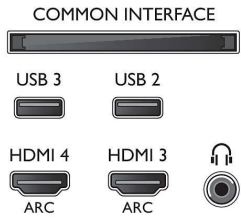

Teknik Özellikler

Ambilight

- Ambilight Özellikleri: Ambilight+Hue, Oyun Modu, Dahili Ambilight+Hue, Duvar rengine uyarlanma, Duvar Mesafesine Uyarlanma, Dinlenme modu, 3D için Ambilight
- Ambilight Versiyonu: 3 taraflı

Görüntü/Ekran

- En-boy oranı: 16:9
- Çapraz ekran boyutu (inç): 55 inç
- Çapraz ekran boyutu (metrik): 139 cm
- Ekran: 4K Ultra HD LED

- Ekran çözünürlüğü: 3840x2160
- 3D: Pasif 3D, 2 Kişilik Tam Ekran Oyun*, 2D - 3D dönüştürme, Otomatik 3D algılama
- Parlaklık: 400 cd/m²
- Fotoğraf motoru: Pixel Precise Ultra HD
- Görüntü geliştirme: Doğal Hareket, 800 Hz Perfect Motion Rate, Micro Dimming Pro, Ultra Çözünürlük

Desteklenen Ekran Çözünürlüğü

- Tüm HDMI'larda bilgisayar girişleri: 60 Hz'de, 4K

Ultra HD 3840x2160'a kadar

- Tüm HDMI'larda video girişleri: @ 24, 25, 30, 50, 60 Hz, 4K Ultra HD 3840x2160'ya kadar

Tuner/Alım/İletim

- Dijital TV: DVB-T/C/S/S2
- Video Oynatma: NTSC, PAL, SECAM
- MPEG Desteği: MPEG2, MPEG4
- TV Program rehberi*: 8 günlük Elektronik Program Rehberi
- Sinyal gücü göstergesi
- Teletext: 1000 sayfa Yardımlı Metin

Connections

Side