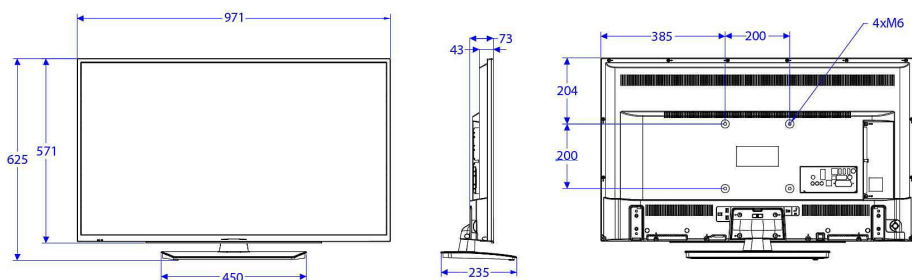

Характеристики

Изображение/дисплей

- Формат изображения: 16:9
- Размер экрана по диагонали (в дюймах): 43 (дюймы)
- Размер экрана по диагонали (метрич.): 108 см
- Дисплей: LED Full HD
- Разрешение панели: 1920 x 1080p
- Яркость: 300 кд/м²
- Угол просмотра: 178° (Г) / 178° (В)

Тюнер/прием/передача

- Цифровое ТВ: DVB-T2/C/S2, HEVC FHD (до

1080p60)

- Аналоговое телевидение: PAL, SECAM

Особенности

- Удобство использования: Стиль изображения, Стиль звука
- Цифровые сервисы: Субтитры, Телетекст, MHEG, Сейчас и далее, Электронный гид телепередач на 8 дней
- Внешние элементы управления: Джойстик

Специальные гостиничные функции

- Гостиничный режим: Блокировка джойстика,

Блокировка меню, Блокировка меню установки, Ограничение громкости (в том числе для кнопки HP)

- Режим ограничения для особых учреждений: Режим повышенной безопасности, ТХТ/ MHEG/USB/электронный гид телепередач/ блокировка субтитров
- Таймер: Таймер отключения, Сигнал будильника
- Настройка экрана запуска: Канал/источник, Стиль изображения, Громкость (в том числе для кнопки HP)
- Защита от краж: Замок Kensington