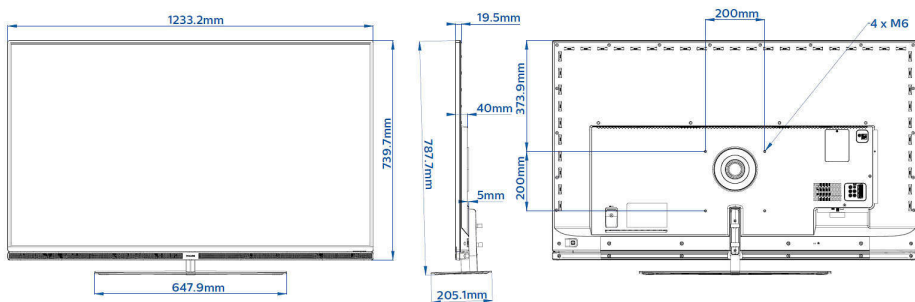

Характеристики

Изображение/дисплей

- Формат изображения: 16:9
- Размер экрана по диагонали (в дюймах): 55 (дюймы)
- Размер экрана по диагонали (метрич.): 139 см
- Дисплей: 4K Ultra HD LED
- Разрешение панели: 3840x2160p
- Яркость: 400 кд/м²
- Улучшение изображения: Процессор Pixel Precise Ultra HD, Perfect Natural Motion, Технология Perfect Motion Rate 800 Гц, Технология Micro Dimming Pro
- Угол просмотра: 178° (Г) / 178° (В)
- Дисплей Wide Color Gamut: Цветовая гамма NTSC: 85 %

Поддерживаемое разрешение дисплея

- Тюнер: Другие: до 1920 x 1080p при 60 Гц, T2 HEVC: до 3840 x 2160 при 60 Гц
- USB, LAN: HEVC: до 3840 x 2160 при 60 Гц, Другие: до 1920 x 1080p при 60 Гц
- HDMI 1/2: До 3840 x 2160p при 60 Гц
- HDMI 3/4: До 3840 x 2160p при 30 Гц

Тюнер/прием/передача

- Цифровое ТВ: DVB-T/T2/C, HEVC UHD (до 2160p60)
- Воспроизведение видео: NTSC, PAL
- Аналоговое телевидение: PAL
- Воспроизведение через IP: Мультивещание, Unicast

Android TV

- ОС: Android™ 5.1 (Lollipop)
- Объем флэш-памяти: 16 ГБ*

Особенности

- Удобство использования: Стиль изображения, Стиль звука
- Цифровые сервисы: Электронный гид телепередач на 8 дней, Сейчас и далее, MHEG, Телетекст, HbbTV, Субтитры
- Внешние элементы управления: Джойстик