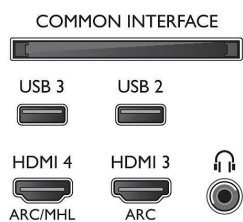

2160 la 60 Hz

- Intrări video pe HDMI3/4: până la FHD 1920 x 1080 la 60 Hz, până la 4K UHD 3840 x 2160 la 30 Hz

Tuner/Recepție/Transmisie

- TV digital: DVB-T/T2/T2-HD/C/S/S2
- Redare video: NTSC, PAL, SECAM
- Acceptă MPEG: MPEG2, MPEG4
- Ghid de programe TV*: Ghid electronic de programe (8 zile)
- Indicator putere semnal

Connections

Side

Rear

Specificații

- Teletext: Hipertext - 1000 pagini
- Accepță HEVC

Android TV

- OS: Android™ 6.0 (Marshmallow)
- Aplicații preinstalate: Filme Google Play*, Muzică Google Play*, Căutare Google, YouTube
- Dimensiune memorie (Flash): extensibil prin stocare USB, 8 GB