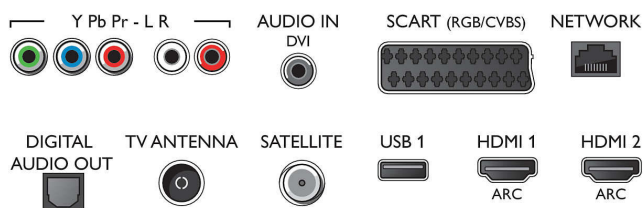

Rezoluție de afișare acceptată

- Intrări pentru computer pe HDMI1/2: până la 4K UHD 3840 x 2160 la 60 Hz
- Intrări pentru computer pe HDMI3/4: până la 4K UHD 3840 x 2160 la 30 Hz, până la FHD 1920 x 1080 la 60 Hz
- Intrări video pe HDMI1/2: până la 4K UHD 3840 x

2160 la 60 Hz

- Intrări video pe HDMI3/4: până la FHD 1920 x 1080 la 60 Hz, până la 4K UHD 3840 x 2160 la 30 Hz

Tuner/Recepție/Transmisie

- TV digital: DVB-T/T2/T2-HD/C/S/S2
- Redare video: NTSC, PAL, SECAM
- Acceptă MPEG: MPEG2, MPEG4
- Ghid de programe TV*: Ghid electronic de programe (8 zile)
- Indicator putere semnal

Connections

Side

Rear

Specificații

- Teletext: Hipertext - 1000 pagini
- Accepță HEVC

Android TV

- OS: Android™ 6.0 (Marshmallow)
- Aplicații preinstalate: Filme Google Play*, Muzică Google Play*, Căutare Google, YouTube
- Dimensiune memorie (Flash): extensibil prin stocare USB, 8 GB