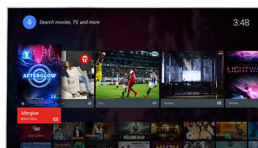

Quad Core + Android

Procesorul Philips Quad Core întâlnește puterea Android pentru a-ți oferi o experiență de joc captivantă. Cu Android pe televizor, vei naviga, vei lansa aplicații și vei reda videoclipuri într-un mod extrem de rapid, de intuitiv și de distractiv.

Google Play

Google Play™ are un catalog bogat de jocuri de calitate superioară pentru toate vârstele. Optimizează pentru a fi utilizate pe televizor, acestea arată la fel de bine pe cât de distractiv este să le joci. și nu este nevoie să îți aglomerezi casa cu încă o consolă de joc; având o comandă universală USB pentru jocuri, te poți juca și poți naviga cu ușurință.

Jocuri în Cloud

Jocurile în Cloud îți oferă un catalog online vast de jocuri de înaltă calitate pentru fiecare vârstă, preferință și nivel de joc. Doar alege un joc și joacă-te pe televizor!