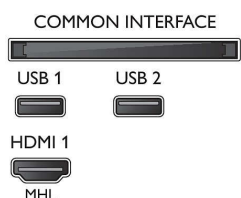

Connections

Side

Rear

Julkaisupäivä 2023-10-21

Versio: 8.1.1

EAN: 87 18863 01144 7

© 2023 Koninklijke Philips N.V.
Kaikki oikeudet pidätetään.

Tiedot voivat muuttua ilman erillistä ilmoitusta.
Tavaramerkit ovat Koninklijke Philips N.V:n tai omistajiensa omaisuutta.