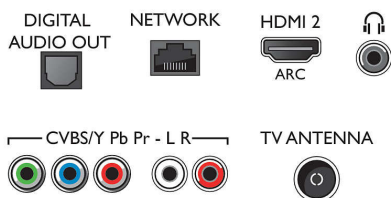

Rear

Julkaisupäivä 2023-10-21

Versio: 8.1.1

EAN: 87 18863 01144 7

© 2023 Koninklijke Philips N.V.
Kaikki oikeudet pidätetään.

Tiedot voivat muuttua ilman erillistä ilmoitusta.
Tavaramerkit ovat Koninklijke Philips N.V:n tai omistajiensa omaisuutta.

www.philips.com

* Ohjelmaoppaan sisältö (enintään 8 päivää) vaihtelee maittain ja palveluntarjoajan mukaan.

* Energiankulutus ilmoitetaan kilowattitunteina vuodessa, ja se perustuu virrankulutukseen, jossa televisiota käytetään 4 tuntia päivässä 365 päivän ajan. Todellinen energiankulutus riippuu television käytöstä.

* TV tukee maksuttomien kanavien DVB-vastaanottoa. Kaikkia DVB-operaattoreita ei ehkä tueta. Ajantasainen luettelo on Philips-tukivestun FAQ-osassa. Jotkin operaattorit saattavat edellyttää CA-moduulia ja tilausta. Kysy lisätietoja operaattorilta.

* (Philips) yhteensopiva vain tietyin Philips-soittimien kanssa.

* Tässä televisiossa on lyijyä vain tietyissä osissa, joissa lyijyä ei ole teknistä syytä voitu korvata muilla materiaaleilla. Lyijyn käyttö näissä osissa on RoHS-standardin (Restriction of Hazardous Substances) poikkeuskohdan mukainen.