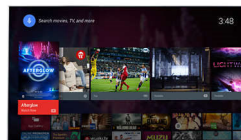

Dual Core + Android

Ezen a szupergyors, hihetetlenül intuitív és szórakoztató Androidos TV-n kedvére navigálhat, alkalmazásokat indíthat, és videókat játszhat le. Az Android robot felszabadítja a Dual Core processzor erejét, hogy Ön gyorsan és egyszerűen kezelhesse készülékét.

Android

Az Android Smart TV-jének köszönhetően egy gyors processzor és egy felhasználóbarát kezelőfelület kombinációját élvezheti. Az Ön indítópultja a végtelen tartalmak irányába, a Google Play™ és Netflix szolgáltatástól egy internetes böngészőig... és még sok minden másig. Egyszerűen navigálható menü közvetlen hivatkozásokkal kedvenceire.