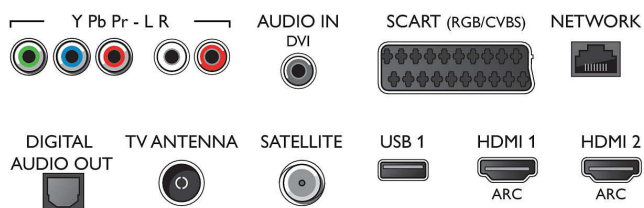

Műszaki adatok

Ambilight

- Ambilight szolgáltatások: A fal színéhez alkalmazkodó, Lounge üzemmód, Játék üzemmód, Ambilight+hue
- Ambilight változat: 3 oldalas

Kép/Kijelző

- Képfórmula: 16:9
- Átlós képernyőméret (hüvelyk): 55 hüvelyk
- Átlós képernyőméret (metrikus): 139 cm
- Kijelző: LED, Full HD
- Panel felbontása: 1920 x 1080p

- 3D: Játék teljes képernyőn 2 résztvevővel*, 2D - 3D átalakítás, Aktív 3D, Automatikus 3D felismerés
- Fényerő: 350 cd/m²
- Képfeldolgozó rendszer: Perfect Pixel HD
- Képjávitás: 800 Hz-es Perfect Motion Rate, Micro Dimming Pro, Super Resolution, Perfect Natural Motion

Támogatott képernyőfelbontás

- Számítógép bemenetek az összes HDMI-n: max.

- FHD 1920×1080, 60 Hz-en, 60 Hz-en
- Videobemenetek az összes HDMI-n: max. FHD 1920×1080p, 24, 25, 30, 50, 60 Hz mellett

Hangolóegység/Vétel/Adás

- Digitális TV: DVB-T/C/S/S2
- Videolejátszás: NTSC, PAL, SECAM
- MPEG támogatás: MPEG2, MPEG4
- TV-műsorfüzet*: 8 napos elektronikus programfüzet
- Jelerősség kijelzése
- Teletext: 1000 oldalas Hypertext

Connections

Side

Rear