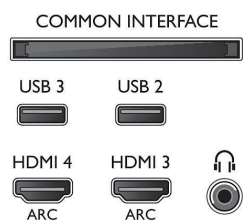

Műszaki adatok

Ambilight

- Ambilight szolgáltatások: A fal színéhez alkalmazkodó, Lounge üzemmód, Játék üzemmód, Ambilight+hue
- Ambilight változat: 3 oldalas

Kép/Kijelző

- Képfórmula: 16:9
- Átlós képernyőméret (hüvelyk): 55 hüvelyk
- Átlós képernyőméret (metrikus): 139 cm
- Kijelző: LED, Full HD
- Panel felbontása: 1920 x 1080p

- 3D: Játék teljes képernyőn 2 résztvevővel*, 2D - 3D átalakítás, Aktív 3D, Automatikus 3D felismerés
- Fényerő: 350 cd/m²
- Képfeldolgozó rendszer: Perfect Pixel HD
- Képjávitás: 800 Hz-es Perfect Motion Rate, Micro Dimming Pro, Super Resolution, Perfect Natural Motion

Támogatott képernyőfelbontás

- Számítógép bemenetek az összes HDMI-n: max.

- FHD 1920×1080, 60 Hz-en, 60 Hz-en
- Videobemenetek az összes HDMI-n: max. FHD 1920×1080p, 24, 25, 30, 50, 60 Hz mellett

Hangolóegység/Vétel/Adás

- Digitális TV: DVB-T/C/S/S2
- Videolejátszás: NTSC, PAL, SECAM
- MPEG támogatás: MPEG2, MPEG4
- TV-műsorfüzet*: 8 napos elektronikus programfüzet
- Jelerősség kijelzése
- Teletext: 1000 oldalas Hypertext

Connections

Side