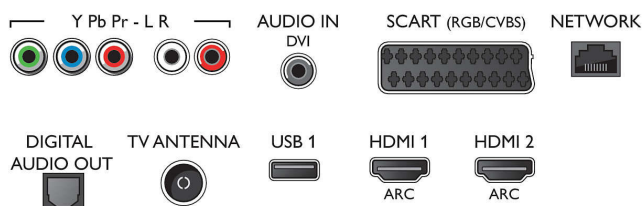

Specifikationer

Ambilight

- Ambilight-funktioner: Tilpasning til vægfarve, Lounge-tilstand, Spil-tilstand, Ambilight+hue
- Ambilight-version: 3-sidet

Billede/display

- Billedformat: 16:9
- Diagonal skærmstørrelse (tommer): 40 tommer
- Diagonal skærmstørrelse (metrisk): 102 cm
- Display: LED Full HD
- Panelopløsning: 1920 x 1080p pixel
- 3D: Aktiv 3D, 2 Player Full Screen Gaming*, 2D til

- 3D-konvertering, Automatisk 3D-registrering
- Lysstyrke: 350 cd/m²
- Picture engine: Perfect Pixel HD
- Billedforbedring: Perfect Natural Motion, 800 Hz Perfect Motion Rate, Micro Dimming Pro, Super Resolution

Understøttet skærmopløsning

- Computerindgange på alle HDMI: op til FHD 1920x1080 ved 60 Hz, ved 60 Hz
- Videoindgange på alle HDMI: op til FHD 1920x1080p, ved 24, 25, 30, 50, 60 Hz

Tuner/modtagelse/transmission

- Digital TV: DVB-T/T2/C
- Videoafspilning: NTSC, PAL, SECAM
- MPEG-support: MPEG-2, MPEG-4
- TV-programoversigt*: 8 dages elektronisk programguide
- Signalstyrke-indikation
- Tekst-TV: 1000 siders hypertext

Android TV

- OS: Android™ 5.1 (Lollipop)
- Forudinstallerede apps: Google Play Film*, Google

Connections

Side

Rear