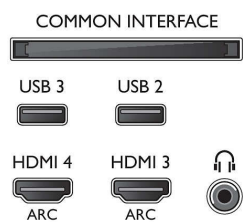

Specifikationer

Ambilight

- Ambilight-funktioner: Tilpasning til vægfarve, Lounge-tilstand, Spil-tilstand, Ambilight+hue
- Ambilight-version: 3-sidet

Billede/display

- Billedformat: 16:9
- Diagonal skærmstørrelse (tommer): 40 tommer
- Diagonal skærmstørrelse (metrisk): 102 cm
- Display: LED Full HD
- Panelopløsning: 1920 x 1080p pixel
- 3D: Aktiv 3D, 2 Player Full Screen Gaming*, 2D til

- 3D-konvertering, Automatisk 3D-registrering
- Lysstyrke: 350 cd/m²
- Picture engine: Perfect Pixel HD
- Billedforbedring: Perfect Natural Motion, 800 Hz Perfect Motion Rate, Micro Dimming Pro, Super Resolution

Understøttet skærmopløsning

- Computerindgange på alle HDMI: op til FHD 1920x1080 ved 60 Hz, ved 60 Hz
- Videoindgange på alle HDMI: op til FHD 1920x1080p, ved 24, 25, 30, 50, 60 Hz

Tuner/modtagelse/transmission

- Digital TV: DVB-T/T2/C
- Videoafspilning: NTSC, PAL, SECAM
- MPEG-support: MPEG-2, MPEG-4
- TV-programoversigt*: 8 dages elektronisk programguide
- Signalstyrke-indikation
- Tekst-TV: 1000 siders hypertext

Android TV

- OS: Android™ 5.1 (Lollipop)
- Forudinstallerede apps: Google Play Film*, Google

Connections

Side