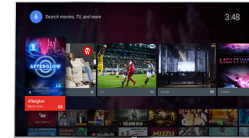

Dual Core + Android

Med Android på dit TV kan du navigere, åbne apps og afspille videoer på en måde, der er rigtig hurtig, rigtig intuitiv og rigtig sjov. Android-robotten frigør kraften i vores Dual Core-processor, så tingene klares hurtigt og let.

Android

Med Android på dit Smart TV får du glæde af en hurtig processor og brugervenlig grænseflade. Det er dit springbræt til ubegrænset indhold: Fra Google Play™ til Netflix og til en internetbrowser... og meget, meget mere. Den har en brugervenlig menu med direkte links til dine favoritter.