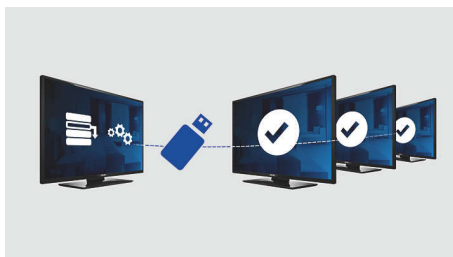

Zalety

Zintegrowane gniazdo SmartCard

Zintegrowane gniazdo SmartCard umożliwia dostawcom usług dodawanie nowych funkcji do odbiornika telewizyjnego za pośrednictwem kart aplikacji, bez konieczności instalowania dodatkowych przystawek i połączeń. Telewizor można także podłączyć do zewnętrznych dekodów i przystawek wszystkich większych dostawców systemów interaktywnych za pomocą interfejsu sterowania SerialXpress (z obsługą protokołów UART i RS232) lub interfejsu SmartPlug.

Klonowanie ustawień przez złącze USB

Umożliwia proste kopiowanie wszystkich zaprogramowanych kanałów i ustawień z jednego telewizora do innych w czasie krótszym niż 1 minuta. Funkcja ta zapewnia jednakowe ustawienia w różnych telewizorach oraz znacznie skraca czas i koszty instalacji.

Zdalna aktualizacja oprogramowania

Oprogramowanie do telewizora, które steruje określonymi funkcjami hotelowymi, może być aktualizowane zdalnie przez certyfikowanego dostawcę systemu.

Wbudowany wyświetlacz zegara

Wbudowany wyświetlacz zegara, który pełni także funkcję budzika, eliminuje potrzebę

zakupu i instalowania w pokoju dodatkowego zegara wraz z przewodami i połączeniami.

Telewizor HD Ready z tunerem DVB-T

Ciesz się wyjątkową jakością sygnału telewizyjnego High Definition i przygotuj się na możliwość obsługi źródeł HD, takich jak transmisje HDTV z dekodów. Telewizor odbiera analogowe sygnały YPbPr oraz najwyższej jakości nieskompresowane sygnały cyfrowe przez DVI lub HDMI. Sygnały cyfrowe obsługują zabezpieczenie przed kopiowaniem HDCP. Dzięki zintegrowanemu tunerowi DVB-T telewizor odbiera zarówno kanały cyfrowej telewizji naziemnej, jak i kanały analogowe. Umożliwia także gościom słuchanie cyfrowych stacji radiowych o wysokiej jakości dźwięku bez dodatkowych inwestycji w odbiorniki.

Odtwarzanie multimedialnych plików przez złącze USB

Telewizor Philips pozwala na podłączenie pamięci USB w celu łatwego i szybkiego odtwarzania multimedialnych plików. Obsługiwane formaty to MP3, pliki pokazów slajdów (.alb) oraz obrazy JPEG.

Wejście PC

Dzięki wejściu PC możesz podłączyć telewizor do komputera i używać go jako monitora.

Głośniki zewnętrzne i zasilanie

Telewizor jest wyposażony w złącze wzmocnionego sygnału audio, które ułatwia instalację zewnętrznych głośników, np. w łazience, eliminując konieczność ponoszenia kosztów zakupu urządzeń zewnętrznych. Dzięki dodatkowemu wbudowanemu zasilaczowi nie ma potrzeby stosowania osobnego zasilania dla systemu interaktywnego. W przypadku pracy w trybie

samodzielnym dodatkowy zasilacz można wyłączyć, co pozwala oszczędzać energię.

Zgodność z panelem przyłączeniowym

Telewizor jest zgodny z panelami przyłączeniowymi firmy Philips, które umożliwiają gościom łatwe podłączenie komputera, odtwarzacza MP3, odtwarzacza DVD, kamery wideo i innych urządzeń. Zawartość podłączonych urządzeń jest wyświetlana automatycznie na ekranie telewizora.