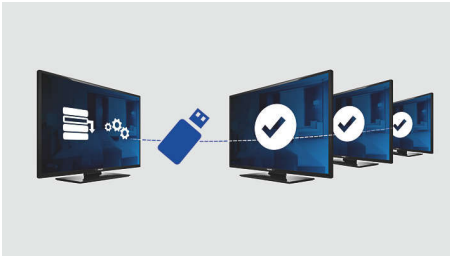

Høydepunkter

USB-kloning

Gir deg muligheten til enkelt å kopiere alle programmerings- og kanalprogrammeringsinnstillinger fra én TV til andre TVer på under et minutt. Funksjonen sikrer enhetlighet mellom TVene og reduserer installasjonstid og -kostnader betydelig.

Volumbegrensning

Denne funksjonen forhåndsdefinerer volumområdet TV-apparatet kan brukes med, noe som forhindrer overdrevent mange volumjusteringer, og du unngår å forstyrre gjestene i naborommet.

Låse installasjonsmenyen

Forhindrer uautorisert tilgang til installerings- og konfigureringsinnstillinger. Det sikrer maksimal nytte for gjestene, og du unngår unødvendige omprogrammeringskostnader.

Lavt strømforbruk

Philips' TVer er utformet for å minimere strømforbruket. Dette reduserer ikke bare

miljøpåvirkningen, men det gir også lavere driftskostnader.

Integrert tilkoblingspanel

Det integrerte tilkoblingspanelet gjør at gjestene dine sømløst kan koble sine egne enheter til TVen uten behov for eksternt tilkoblingspanel.

LED

Denne TVen har den mest avanserte LED-belysningsteknologien som finnes, i kombinasjon med en oppsiktsvekkende minimalistisk design, en praktfull bildekvalitet og det laveste strømforbruket i sin kategori. I tillegg finnes det ingen farlige stoffer i LED-belysningsteknologien. Med LED-bakbelysning kan du dermed glede deg over lavt strømforbruk, stor lysstyrke, utrolig kontrast, skarphet og levende farger.