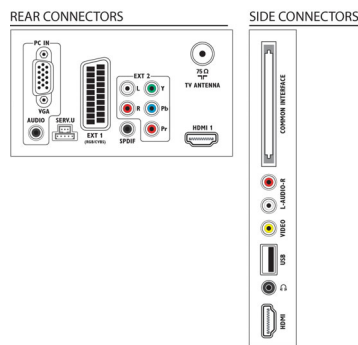

- Datamaskininnganger: opptil 1920 x 1080 ved 60 Hz
- Videoinnganger: 24, 25, 30, 50, 60 Hz, opptil 1920 x 1080p

Anvendelighet

- Elektronisk programguide: 8-dagers elektronisk programguide
- Enkel installering: Veiviser for kanalinstallering, Veiviser for enhetsstilkobling, Innstillingsassistentveiviser
- Enkel bruk: Enkel Home-knapp
- Skjermformatjusteringer: 4:3, Autofyll, Autozoom, Movie expand 14:9, Movie expand 16:9, Tekstingszoom, Superzoom, Widescreen
- Tekst-tv: 1000-siders Smart Text
- Fastvareoppgraderbar: Automatisk fastvareoppgraderingsveiviser, Fastvare kan oppgraderes via USB

Tuner/mottak/overføring

- Digital-TV: DVB-C MPEG2*, DVB-C MPEG4*, DVB-T MPEG2*, DVB-T MPEG4*
- Videoavspilling: NTSC, PAL, SECAM

Drift

- Strømnett: AC 220–240 V, 50–60 Hz
- Omgivelsestemperatur: 5 °C til 35 °C
- Energimerkeklasse: B
- EUs energimerke for strøm: 29 W
- Effektforkbruk i standby: 0,3 W
- Strømsparingsfunksjoner: Øko-modus, Økoinnstillingsmeny, Slå av bilde (for radio)
- Spor av bly: Ja*

Mål

- Eskemål (B x H x D): 426 x 596 x 126 mm
- Mål på apparat (B x H x D): 532,5 x 357 x 36,6 mm
- Mål for apparat med stativ (B x H x D): 532,5 x 357 x 127 mm
- Produktvekt: 5,6 kg
- Produktvekt (+stativ): 5,9 kg
- VESA-veggfeste kompatibel: 100 x 100 mm

Tilbehør

- Vedlagt tilbehør: Nettledning, Fjernkontroll, 2 x AAA-batterier, Bordstativ, Brukerhåndbok, Hurtigstart-guide, Garantibevis

Utgivelsesdato
2019-06-18

Versjon: 2.4.4

12 NC: 8670 000 81136
EAN: 87 12581 62495 8

© 2019 Koninklijke Philips N.V.
Alle rettigheter forbeholdt.

Spesifikasjonene kan endres uten varsel. Varemerker tilhører Koninklijke Philips N.V. eller deres respektive eiere.

www.philips.com

* TVen støtter DVB-mottak av gratiskanaler. Enkelte DVB-operatører støttes kanskje ikke. Du finner en oppdatert liste under Vanlige spørsmål (FAQ) på Philips' webområde for kundestøtte. Enkelte operatører krever betaling for tilgang samt abonnement. Kontakt din operatør for mer informasjon.

* 8 dagers EPG, tjenesten er ikke tilgjengelig i alle land.

* Energiforbruk i kWh per år basert på strømforbruket til TVen for fire timer per dag i 365 dager. Det faktiske strømforbruket avhenger av hvordan TVen brukes.

* Denne TVen inneholder bly kun i enkelte deler eller komponenter, hvor det ikke finnes noen teknologiske alternativer i henhold til eksisterende unntaksklausuler under RoHS-direktivet.