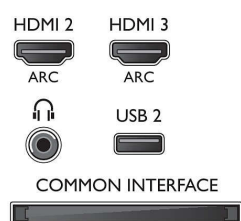

Műszaki adatok

Ambilight

- Ambilight szolgáltatások: Osztott képernyő rögzített színnel, Dinamikus kapcsolódás fényérzékelőhöz, Lounge üzemmód, naplemente, A fal színéhez alkalmazkodó, 3D
- Ambilight változat: 2-oldalas
- Ambilight hangulatvilágítás: Beépített AL + Hue

Kép/Kijelző

- Képfórmátum: 4:3/16:9
- Átlós képernyőméret (hüvelyk): 48 hüvelyk
- Átlós képernyőméret (metrikus): 121 cm

- Kijelző: LED, Full HD
- 3D: Aktív 3D, Játék teljes képernyőn 2 résztvevővel*, 3D mélység beállítása, 2D - 3D átalakítás, Automatikus 3D felismerés, Villódzásmentes 3D
- Panel felbontása: 1920 x 1080p
- Fényerő: 350 cd/m²
- Képjávitás: Pixel Precise HD, Micro Dimming Pro, Digital Natural Motion, 400 Hz-es Perfect Motion Rate

Támogatott képernyőfelbontás

- Számítógép bemenetek: max. 1920x1080, 60 Hz
- Videobemenetek: 24, 25, 30, 50, 60 Hz, max. 1920x1080p

Hangolóegység/Vétel/Adás

- Digitális TV: DVB-T/T2/C/S/S2
- Videolejátszás: NTSC, PAL, SECAM
- MPEG támogatás: MPEG2, MPEG4

Smart TV

- Interaktív TV: HbbTV

Connections

Side