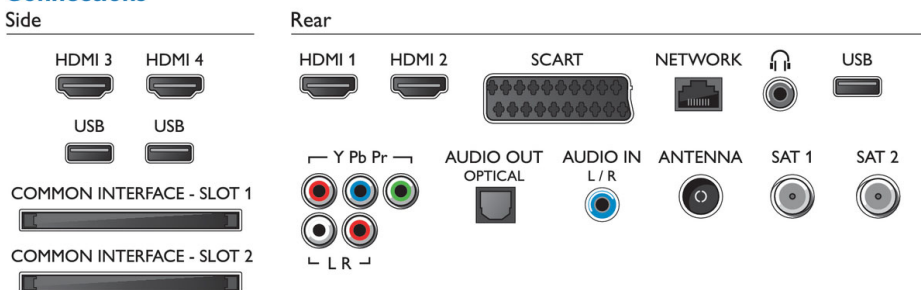

- Signaalsterkte-indicator
- Teletext: 1200 pagina's Hypertext

Vermogen

- Netspanning: 220 - 240 V, 50/60 Hz
- Omgevingstemperatuur: 5 °C tot 35 °C
- Europees energielabel (vermogen): 115 W
- Jaarlijks energieverbruik: 160 kWh
- Energieklasse: A+
- Stroomverbruik in stand-bystand: < 0,3 W
- Energieverbruik wanneer uitgeschakeld: < 0,3 W
- Functies voor energiebesparing: Timer voor automatisch uitschakelen, Lichtsensor, Beeld uit (voor radio)

Afmetingen

- Afmetingen van doos (B x H x D): 1589 x 1039 x 332 mm
- Afmetingen van set (B x H x D): 1447 x 839 x 36 mm
- Afmetingen apparaat (met standaard) (B x H x D): 1574 x 892 x 276 mm
- Gewicht van het product: 24,6 kg
- Gewicht (incl. standaard): 27,4 kg
- Gewicht (incl. verpakking): 47,8 kg
- Compatibel met VESA-wandmontagesysteem: 200 x 200 mm
- Afwerking (achterkant): Zwart
- Afwerking (voorkant): Donkergrijs, geborsteld
- Afwerking (zijkant): Donkergrijs, hoogglans

Accessoires

- Meegleverde accessoires: Draadloze subwoofer, 2 Active 3D-brillen, Boogstandaard, Afstandsbediening, 2 AA-batterijen, Voedingskabel, Snelstartgids, Brochure met wettelijk verplichte informatie en veiligheidsgegevens
- Optionele accessoires: Active-bril PTA509, Active-bril PTA519

Connections

Publicatiedatum
2022-04-26

Versie: 7.3.2

12 NC: 8670 001 10292
EAN: 87 12581 70561 9

© 2022 Koninklijke Philips N.V.
Alle rechten voorbehouden.

Specificaties kunnen zonder voorafgaande kennisgeving worden gewijzigd. Handelsmerken zijn het eigendom van Koninklijke Philips N.V. en hun respectieve eigenaren.

www.philips.com

* Philips TV Remote-app en verwante functionaliteiten verschillen per TV-model en land, evenals model smart device en besturingssysteem. Ga voor meer informatie naar: www.philips.com/TV.

* Cursorfunctionaliteit hangt af van de Smart TV-app die gebruikt wordt.

* Het aanbod aan Android-app's verschilt per land. Ga voor meer informatie naar uw plaatselijke Google Play Store.

* Smart TV-app: ga naar www.philips.com/tv voor meer informatie over het serviceaanbod in uw land.

* Alleen opnemen via USB voor digitale kanalen. Opnamen kunnen worden beperkt door een kopieerbeveiliging (CI+). Voor bepaalde landen en kanalen zijn mogelijk beperkingen van toepassing.

* Android, Google Play en andere merken zijn handelsmerken van Google Inc.

* Ouders moeten hun kinderen in de gaten houden tijdens het kijken naar 3D en ervoor zorgen dat ze niet te maken krijgen met de ongemakken die hierboven zijn beschreven. 3D kijken wordt niet aanbevolen voor kinderen onder de 6 jaar, omdat hun visuele systeem nog niet volledig is ontwikkeld.

* De TV biedt ondersteuning voor gratis DVB-uitzendingen. Mogelijk worden bepaalde DVB-aanbieders niet ondersteund. Ga voor een recente lijst met aanbieders naar het gedeelte met veelgestelde vragen van de ondersteuningswebsite van Philips. Voor bepaalde aanbieders zijn voorwaarden en een abonnement vereist. Neem voor meer informatie contact op met uw aanbieder.

* Energieverbruik in kWh per jaar, op basis van het stroomverbruik van de televisie als deze 4 uur per dag, 365 dagen per jaar is ingeschakeld. Het werkelijke energieverbruik hangt af van hoe de televisie wordt gebruikt.

* EPG en actuele gegevens (tot 8 dagen) zijn afhankelijk van land en kabelmaatschappij.

* (Philips) alleen compatibel met specifieke Philips player-apparaten.