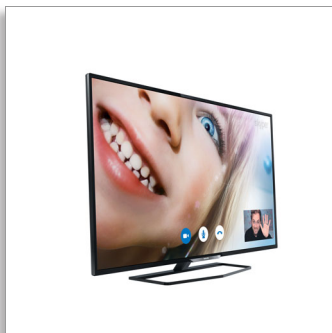

Philips 5000 series
Plonas „Full HD LED“
televizorius

81 cm (32 in)

„Full HD“ LED TV
„Dual Core“
DVB-T/C

32PFH5509

Plonas „Full HD LED“ televizorius

Su „Smart TV“

Lengvai pasiekite interneto pasaulio turinį ir mylimus žmones per „Skype™“ naudodami „Philips“ 5500 serijos „Smart Full HD LED“ televizorių su integruotu „Wi-Fi“. „Pixel Plus HD“ modulis leis mėgautis itin aiškiu vaizdu iš bet kokio šaltinio.

Šis televizorius ne tik išmanus, jis dar ir gražus

- Plona konstrukcija dera prie jūsų interjero
- Itin siaurame rėmelyje vaizdas atrodo platesnis
- Mūsų naujas atviro stovo dizainas sukuria lengvumo, kybojimo ore efektą