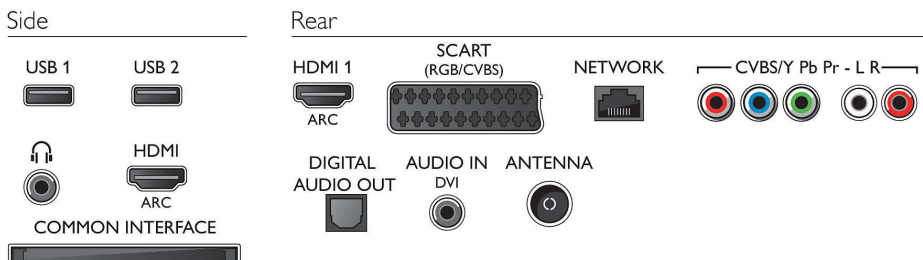

Maitinimas

- Elektros energija: AC 220 - 240 V 50/60Hz
- Aplinkos temperatūra: 5–35 °C
- Elektros energijos suvartojimas veikiant budėjimo režimu: $\leq 0,3\text{ W}$
- ES Energijos ženklavimo etiketės galia: 29 W
- Energijos taupymo funkcijos: Automatinio išsijungimo laikmatis, Eko režimas, Išjungti paveikslėlius (radijas)

- Elektros energijos suvartojimas veikiant išjungties režimu: $\leq 0,3$
- Metinis energijos suvartojimas: 42 kWh

Priedai

- Priedami priedai: Nuotolinis valdymas, 2 x AAA baterijos, Stalinis stovas, Maitinimo laidas, Greitos pradžios vadovas, Saugos instrukcijos ir teisinė informacija, Garantijos lapelis
- Pasirenkami priedai: „Philips“ televizoriaus kamera PTA317

Matmenys

- Įtaiso plotis: 726 mm
- Įtaiso aukštis: 425 mm
- Įtaiso gylis: 55 mm
- Gaminių svoris: 5 kg
- Įtaiso plotis (su stovu): 726 mm
- Įtaiso aukštis (su stovu): 485 mm
- Įtaiso gylis (su stovu): 179 mm
- Gaminių svoris (su stovu): 6.3 kg
- Dėžės plotis: 800 mm
- Dėžės aukštis: 540 mm
- Dėžės gylis: 133 mm
- Svoris su pakuote: 8,1 kg
- Galima naudoti sieninį kronšteiną: 400 x 200 mm

Connections

Išleidimo data 2023-10-21

Versija: 3.0.1

EAN: 87 12581 70866 5

© 2023 „Koninklijke Philips N.V.“

Visos teisės saugomos.

Specifikacijos gali būti keičiamos be įspėjimo. Prekių ženklai yra „Koninklijke Philips N.V.“ ar jų atitinkamų savininkų nuosavybė.

www.philips.com

* Programa „MyRemote“ ir susijusios funkcijos skiriamos skirtinguose televizorių modeliuose ir skirtingose šalyse, o taip pat priklauso nuo išmaniojo įrenginio modelio ir OS. Daugiau informacijos rasite apsilankę: www.philips.com/TV.

* Jeigu naudojate „Smart TV“, apsilankykite www.philips.com/TV ir raskite jūsų šalyje siūlomas paslaugas

* „Cloud TV“ pasiūla priklauso nuo šalies pasiekiamumo ir reglamentų

* Suderinama priklausomai nuo „Wi-Fi Miracast“ sertifikavimo ir su „Android 4.2“ arba naujesne versija. Daugiau informacijos rasite savo įrenginio dokumentacijoje.

* USB įrašymas, naudojamas tik skaitmeniniams kanalams įrašyti, gali būti ribojamas transliacijos apsauga nuo kopijavimo (CI+). Gali būti taikomi šalies ir kanalo ribojimai.

* „Philips“ televizoriaus kamera (PTA317) parduodama atskirai.

* Televizorius palaiko DVB „nemokamas transliacijas“. Gali būti nepalaikomi tam tikri DVB operatoriai. Naujausią sąrašą galima rasti internetinės „Philips“ palaikymo svetainės DUK skyrelyje. Kai kurie operatoriai reikalauja sąlyginės priemonės ir prenumeratos. Dėl papildomos informacijos kreipkitės į savo operatorių.

* Energijos suvartojimas (kWh) per metus, apskaičiuotas remiantis televizoriaus, veikiančio 4 valandas per dieną 365 dienas, energijos sąnaudomis. Tikrosios energijos sąnaudos priklausys nuo to, kaip dažnai žiūrimas televizorius.

* EPG ir realus programų rodymas (iki 8 dienų) priklauso nuo šalies ir transliuotojo.

* („Philips“) suderinamas tik su tam tikrais „Philips“ leistuvais.