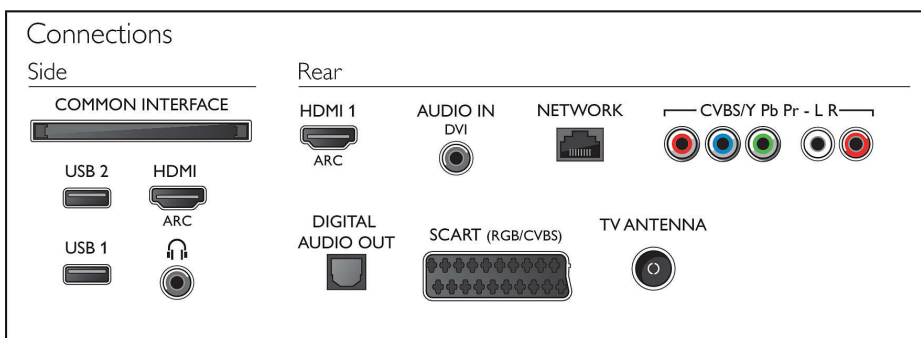

Alimentare

- Sursă de alimentare rețea: 220 - 240 V CA 50/60 Hz
- Temperatură ambient: între 5 °C și 35 °C
- Consum în standby: <0,3 W
- Clasă de etichetare energetică: A+
- Etichetă energetică UE: 29 W
- Funcții economisire energie: Cronometru oprire automată, Dezactivare imagine (pentru radio)
- Consum de energie în modul oprit: <0,3 W
- Consum anual de energie: 42 kWh

Accesorii

- Accesorii incluse: Telecomandă, 2 x baterii AA, Cablu de alimentare, Ghid de inițiere rapidă, Broșură cu date juridice și pentru siguranță, Suport pentru masă

Dimensiuni

- Lățime aparat: 726 mm
- Înălțime aparat: 436 mm

- Adâncime aparat: 77 mm
- Greutate produs: 5 kg
- Lățime aparat (cu suport): 726 mm
- Înălțime aparat (cu suport): 485 mm
- Adâncime aparat (cu suport): 186 mm
- Greutate produs (+ suport): 5.7 kg
- Lățime cutie: 800 mm
- Înălțime cutie: 550 mm
- Adâncime cutie: 131 mm
- Greutate cu ambalaj inclus: 7,5 kg
- Compatibil cu suport de perete: 100 x 100 mm

Data apariției 2023-10-18

Versiune: 4.2.1

EAN: 87 18863 00290 2

© 2023 Koninklijke Philips N.V.
Toate drepturile rezervate.

Specificațiile pot fi modificate fără preaviz. Mărcile comerciale sunt proprietatea Koninklijke Philips N.V. sau a deținătorilor lor legali.

www.philips.com

- EPG și vizibilitatea curentă (până la 8 zile) depind de țară și de operator.
- Consum de energie în kWh pe an, conform consumului televizorului pentru 4 ore de funcționare pe zi, timp de 365 zile. Consumul real de energie variază în funcție de modul în care este utilizat televizorul.
- Televizorul suportă recepția DVB de emisiuni 'Free to air'. Este posibil ca anumiți operatori DVB să nu fie suportați. Poți găsi o listă actualizată în secțiunea Întrebări frecvente pe site-ul de asistență Philips. Pentru unii operatori, se cere acces condiționat și abonament. Pentru informații suplimentare, contactează-ți operatorul.
- (Philips) compatibil numai cu dispozitive specifice de redare Philips.
- Aplicația Philips TV Remote și funcțiile corelate variază în funcție de modelul de televizor, operator și țară, precum și de modelul dispozitivului inteligent și sistemul de operare. Pentru mai multe detalii, vizitează: www.philips.com/TVRemoteapp.
- Ofertele aplicației Smart TV variază în funcție de modelul de televizor și țară. Pentru mai multe detalii, vizitează: www.philips.com/smartv.
- Înregistrare USB numai pentru canale digitale, înregistrările pot fi limitate de protecția împotriva transmiterii (CI+). Se pot aplica restricții în funcție de canal și țară.
- Compatibilitatea depinde de certificarea Wifi Miracast pentru Android 4.2 sau o versiune ulterioară. Pentru mai multe detalii, consultă documentația dispozitivului.