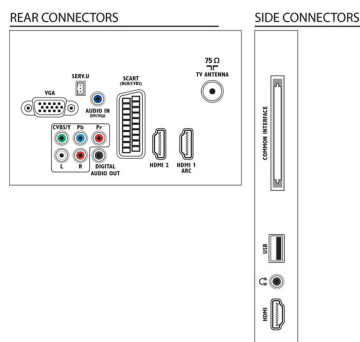

Garsas

- Išvesties galia (RMS): 20 W (2 x 10 W)
- Garsumo gerinimas: „Auto Volume“ lygintojas, Švarus garsas, „Incredible Surround“

Prijungimo galimybės

- AV jungčių skaičius: 1
- HDMI jungčių skaičius: 3
- HDMI funkcijos: Garso grįžtamasis kanalas
- YPbPr talpyklų skaičius: 1
- „EasyLink“ (HDMI-CEC): Perėjimas į nuotolinį valdymą, Sistemos garso valdymas, Sistemos budėjimas, „Pixel Plus“ sąsaja („Philips“), Paleidimas vienu paspaudimu
- RGB/CVBS jungčių skaičius: 1
- USB jungčių skaičius: 1
- Kitos jungtys: Antena IEC75, Bendroji sąsaja „Plus“ (CI+), Skaitmeninis garso išėjimas (koaksialinis), PC VGA + Garso L/R, Ausinių išvestis

Priedai

- Pridedami priedai: Maitinimo laidas, Nuotolinis valdymas, 2 x AAA baterijos, Stalinis stovas, Greitos pradžios vadovas, Saugos instrukcijos ir teisinė informacija, Garantijos lapelis

Matmenys

- Įtaiso plotis: 1121 mm
- Įtaiso aukštis: 669,5 mm
- Įtaiso gylis: 79,9 mm
- Gaminio svoris: 17,9 kg
- Įtaiso plotis (su stovu): 1121 mm
- Įtaiso aukštis (su stovu): 721,3 mm
- Įtaiso gylis (su stovu): 268,2 mm
- Gaminio svoris (su stovu): 21,4 kg
- Dėžės plotis: 1390 mm
- Dėžės aukštis: 790 mm
- Dėžės gylis: 210 mm
- Pritaikomas sieninis stovas: 200 x 200 mm
- Svoris su pakuote: 25,3 kg