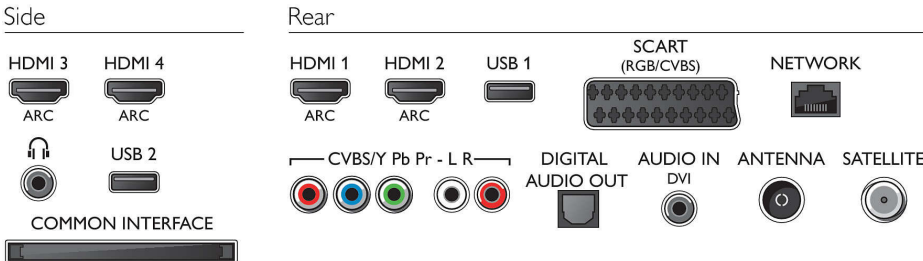

Güç

- Şebeke elektrliği: AC 220 - 240 V 50/60 Hz
- Ortam sıcaklığı: 5°C - 35°C
- Bekleme modunda güç tüketimi: < 0,3 W
- Enerji Etiket Sınıfı: A++
- AB Enerji Etiketine uygun güç: 60 W
- Güç Tasarrufu Özellikleri: Otomatik kapama zamanlayıcı, Ekonomik mod, Görüntü dondurma (radyo için), Işık sensörü

- Kapalı mod güç tüketimi: < 0,3
- Yıllık enerji tüketimi: 87 kWh

Aksesuarlar

- Birlikte verilen aksesuarlar: Uzaktan Kumanda, 2 x AAA Pili, Güç kablosu, Hızlı başlangıç kılavuzu, Yasal bilgiler ve güvenlik broşürü, Garanti Belgesi, Ayaklı kenar standı
- İsteğe bağlı aksesuarlar: Philips TV kamerası PTA317

Boyutlar

- Set Genişliği: 1458 mm
- Set Yüksekliği: 849 mm
- Set Derinliği: 71 mm
- Ürün ağırlığı: 30 kg
- Set genişliği (stant ile): 1483 mm
- Set yüksekliği (stant ile): 890 mm
- Set derinliği (stant ile): 316 mm
- Ürün ağırlığı (+stant): 31 kg
- Kutu genişliği: 1569 mm
- Kutu yüksekliği: 1006 mm
- Kutu derinliği: 160 mm
- Ambalajla birlikte Ağırlık: 40,3 kg
- Duvara montaja uyumlu: 400 x 400 mm

Connections

Yayın tarihi 2023-10-21

Sürüm: 1.3.1

EAN: 87 18863 00019 9

© 2023 Koninklijke Philips N.V.
Tüm hakları saklıdır.

Teknik özellikler üzerinde önceden haber vermeden değişiklik yapılabilir. Ticari markalar, Koninklijke Philips N.V. şirketi veya ilgili kuruluşlara aittir.

www.philips.com

* MyRemote uygulaması ve ilgili işlevler, TV modeli ve ülkenin yanı sıra akıllı cihazın modeli ve işletim Sistemine göre farklılık gösterir. Daha fazla bilgi için lütfen şu adresi ziyaret edin: www.philips.com/TV.

* Smart TV uygulamasının ülkenizde sunduğu hizmetleri öğrenmek için, www.philips.com/TV adresini ziyaret edin

* Uyumluluk Android 4.2 veya daha yeni sürüm Wifi Miracast sertifikasına bağlıdır. Daha fazla bilgi için lütfen cihazınızın belgelerine başvurun.

* USB kayıt özelliği sadece dijital kanallarda kullanılabilir, kayıtlar yayın kopya koruması (CI+) tarafından sınırlanabilir. Ülke ve kanal kısıtlamaları uygulanabilir.

* Philips TV kamerası (PTA317) ayrı olarak satılır.

* TV, "Ücretsiz" yayınlar için DVB alımını destekler. Bazı DVB operatörleri desteklenemeyebilir. Güncel liste Philips destek web sitesinin SSS bölümünde bulunabilir. Bazı operatörler için Koşullu Erişim veya abonelik gerekmektedir. Daha fazla bilgi için operatörünüze başvurun.

* 365 gün boyunca günde 4 saat çalışan bir televizyonun güç tüketimine dayanan, yıl başına kWh enerji tüketimi. Gerçek enerji tüketimi televizyonun nasıl kullanıldığına göre değişir.

* (Philips) yalnızca belirli Philips oynatıcılarıyla uyumludur.

* EPG ve gerçek görünürlük (8 güne kadar) ülkeye ve operatöre bağlıdır.