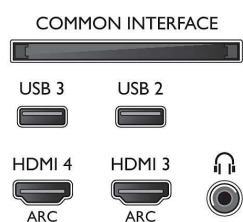

Műszaki adatok

Ambilight

- Ambilight szolgáltatások: Ambilight+hue, Játék üzemmód, Beépített Ambilight+Hue, A fal színéhez alkalmazkodó, A fal távolságához alkalmazkodó, Lounge üzemmód, Ambilight 3D-hez
- Ambilight változat: 3 oldalas

Kép/Kijelző

- Képfórmátum: 16:9
- Átlós képernyőméret (hüvelyk): 65 hüvelyk
- Átlós képernyőméret (metrikus): 164 cm
- Kijelző: 4K Ultra HD LED

- Panel felbontása: 3840x2160
- 3D: Aktív 3D, Játék teljes képernyőn 2 résztvevővel*, 2D - 3D átalakítás, Automatikus 3D felismerés
- Fényerő: 400 cd/m²
- Képfeldolgozó rendszer: Pixel Precise Ultra HD
- Képjávitás: Natural Motion (Természetes mozgás), 800 Hz-es Perfect Motion Rate, Micro Dimming Pro, Ultra felbontás

Támogatott képernyőfelbontás

- Számítógép bemenetek az összes HDMI-n: 60 Hz-

- en, max. 4K Ultra HD 3840x2160,
- Videobemenetek az összes HDMI-n: 24, 25, 30, 50, 60 Hz mellett, max. 4K Ultra HD 3840x2160p,

Hangolóegység/Vétel/Adás

- Digitális TV: DVB-T/T2/C/S/S2
- Videolejátszás: NTSC, PAL, SECAM
- MPEG támogatás: MPEG2, MPEG4
- TV-műsorfüzet*: 8 napos elektronikus programfüzet
- Jelerősség kijelzése
- Teletext: 1000 oldalas Hypertext

Connections

Side