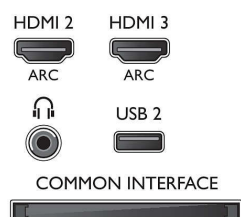

Műszaki adatok

Ambilight

- Ambilight szolgáltatások: Osztott képernyő rögzített színnel, Dinamikus, kapcsolódás fényérzékelőhöz, Lounge üzemmód, naplemente, A fal színéhez alkalmazkodó, 3D
- Ambilight változat: 2-oldalas
- Ambilight hangulatvilágítás: Beépített AL + Hue

Kép/Kijelző

- Képfórmátum: 4:3/16:9
- Átlós képernyőméret (hüvelyk): 32 hüvelyk
- Átlós képernyőméret (metrikus): 81 cm

- Kijelző: LED, Full HD
- Panel felbontása: 1920 x 1080p
- 3D: Passzív 3D, Játék teljes képernyőn 2 résztvevővel*, 3D mélység beállítása, 2D - 3D átalakítás, Automatikus 3D felismerés, Villódzásmentes 3D
- Fényerő: 350 cd/m²
- Képjávitás: Micro Dimming Pro, Pixel Precise HD, Digital Natural Motion, 400 Hz-es Perfect Motion Rate

Támogatott képernyőfelbontás

- Számítógép bemenetek: max. 1920x1080, 60 Hz
- Videobemenetek: 24, 25, 30, 50, 60 Hz, max. 1920x1080p

Hangolóegység/Vétel/Adás

- Digitális TV: DVB-T/C/S/S2
- Videolejátszás: NTSC, PAL, SECAM
- MPEG támogatás: MPEG2, MPEG4

Smart TV

- Interaktív TV: HbbTV

Connections

Side