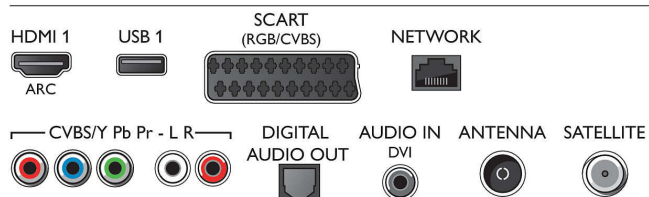

Műszaki adatok

Ambilight

- Ambilight szolgáltatások: Osztott képernyő rögzített színnel, Dinamikus, kapcsolódás fényérzékelőhöz, Lounge üzemmód, naplemente, A fal színéhez alkalmazkodó, 3D
- Ambilight változat: 2-oldalas
- Ambilight hangulatvilágítás: Beépített AL + Hue

Kép/Kijelző

- Képfórmátum: 4:3/16:9
- Átlós képernyőméret (hüvelyk): 32 hüvelyk
- Átlós képernyőméret (metrikus): 81 cm

- Kijelző: LED, Full HD
- Panel felbontása: 1920 x 1080p
- 3D: Passzív 3D, Játék teljes képernyőn 2 résztvevővel*, 3D mélység beállítása, 2D - 3D átalakítás, Automatikus 3D felismerés, Villódzásmentes 3D
- Fényerő: 350 cd/m²
- Képjávitás: Micro Dimming Pro, Pixel Precise HD, Digital Natural Motion, 400 Hz-es Perfect Motion Rate

Támogatott képernyőfelbontás

- Számítógép bemenetek: max. 1920x1080, 60 Hz
- Videobemenetek: 24, 25, 30, 50, 60 Hz, max. 1920x1080p

Hangolóegység/Vétel/Adás

- Digitális TV: DVB-T/C/S/S2
- Videolejátszás: NTSC, PAL, SECAM
- MPEG támogatás: MPEG2, MPEG4

Smart TV

- Interaktív TV: HbbTV

Connections

Side

Rear