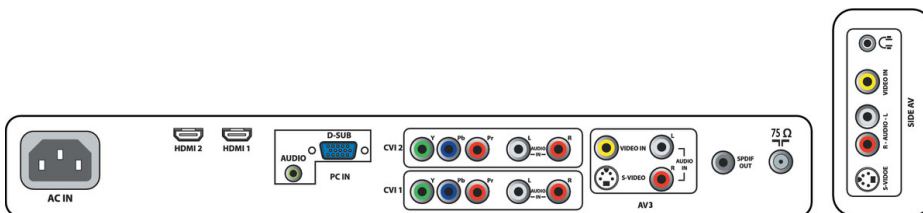

- Ease of Use: Auto Volume Leveller (AVL), On Screen Display, Program List, Smart Picture, Smart Sound, Top Controls
- Remote Control: TV
- Remote control type: RC2023610/01B
- Screen Format Adjustments: 4:3, Subtitle Zoom, Superwide, Widescreen, Zoom 14:9, Zoom 16:9
- Picture in Picture: Picture in graphics
- Teletext: 1000 page Smart Text
- Teletext enhancements: Program information Line

Tuner/Reception/Transmission

- Aerial Input: 75 ohm coaxial (IEC75)
- TV system: PAL I, PAL B/G, SECAM B/G, SECAM D/K
- Video Playback: NTSC, PAL
- Tuner bands: Hyperband, S-Channel, UHF, VHF
- Tuner Display: PLL

Connectivity

- AV 1: Audio L/R in, YPbPr
- AV 2: Audio L/R in, YPbPr
- AV 3: Audio L/R in, CVBS in, S-Video in
- AV 4: HDMI
- AV 5: HDMI
- Front / Side connections: Audio L/R in, CVBS in, Headphone out, S-video in
- Other connections: PC Audio in, PC-In VGA, S/PDIF out (coaxial)

Accessories

- Included Accessories: Table top stand, Power cord, Quick start guide, User Manual, Warranty certificate, Remote Control, Batteries for remote control

Dimensions

- Color cabinet: Silver, high gloss black
- Set dimensions (W x H x D): 791 x 539.2 x 109 mm
- Set dimensions with stand (W x H x D): 791 x 601 x 251.1 mm
- Product weight: 15.1 kg
- Product weight (+stand): 18.1 kg
- Box dimensions (W x H x D): 899 x 714 x 269 mm
- Weight incl. Packaging: 19.2 kg
- VESA wall mount compatible: 400 x 200 mm

Issue date 2019-06-28

Version: 2.0.2

12 NC: 8670 000 39072
EAN: 87 12581 41277 7

© 2019 Koninklijke Philips N.V.
All Rights reserved.

Specifications are subject to change without notice.
Trademarks are the property of Koninklijke Philips N.V.
or their respective owners.

www.philips.com