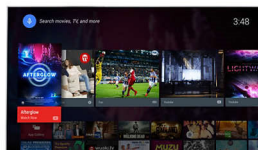

Quad Core + Android

Процесор Philips Quad Core відповідає потужності Android для забезпечення захоплюючих ігор. За допомогою Android на телевізорі Ви зможете виконувати

навігацію, запускати додатки та відтворювати відео надзвичайно швидким, інтуїтивним та цікавим способом.

Google Play

Google Play™ має величезний каталог високоякісних ігор для будь-якого віку. Оптимізовані для використання на телевізорі, вони виглядають так само гарно, як і відтворюються. Не потрібно заставляти будинок ще одною ігровою консоллю; універсальне керування іграми USB забезпечує легку навігацію та відтворення.

Cloud Gaming

Cloud Gaming пропонує великий онлайн-каталог високоякісних ігор для будь-якого віку, на будь-який смак і для будь-якого рівня майстерності. Просто оберіть гру і грайте в неї на своєму телевізорі!