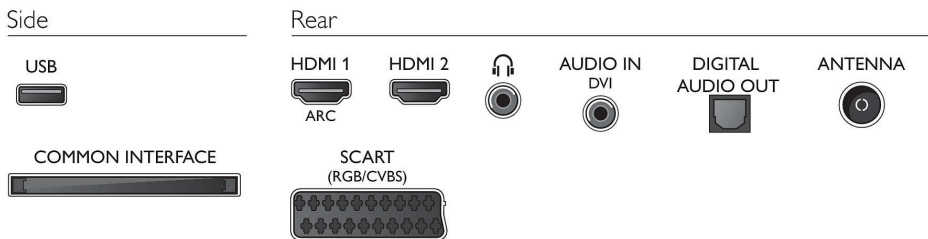

Tápellátás

- Hálózati tápellátás: 220 - 240 V AC, 50/60 Hz
- Környezeti hőmérséklet: 5 °C-tól 35 °C-ig
- Fogyasztás készenléti üzemmódban: < 0,3 W
- Energiacímke-osztály: A
- EU energiacímke szerinti teljesítmény: 36 W
- Energiamegtakarítási funkciók: Automatikusan kikapcsoló időzítő, Eco mód, Kép némítása (rádióhoz)
- Energiafogyasztás kikapcsolt módban: < 0,3
- Éves energiafogyasztás: 53 kWh

Tartozékok

- Mellékelt tartozékok: Távvezérlő, Asztali állvány, Hálózati tápkábel, Gyors üzembe helyezési útmutató, Jogi és biztonsági brosúra, Garancialevél

Méreték

- Készülék szélessége: 726 mm
- Készülék magassága: 436 mm
- Készülék mélysége: 88 mm
- Termék tömege: 4,7 kg
- Készülék szélessége (állvánnyal együtt): 726 mm
- Készülék magassága (állvánnyal együtt): 462 mm
- Készülék mélysége (állvánnyal együtt): 334 mm
- Termék tömege (+állvány): 5 kg
- Doboz szélessége: 625 mm
- Doboz magassága: 513 mm
- Doboz mélysége: 133 mm
- Tömeg, a csomagolással együtt: 6,8 kg
- Fali tartóval kompatibilis: 100 x 100 mm

Connections

Kiadás dátuma
2023-10-22

Verzió: 2.3.1

EAN: 87 18863 00022 9

© 2023 Koninklijke Philips N.V.
Minden jog fenntartva.

A műszaki adatok előzetes figyelmeztetés nélkül változhatnak. Minden védjegy a Koninklijke Philips N.V. céget, vagy az illető jogtulajdonost illeti

www.philips.com

* A Pause TV és az USB felvétel funkciók használatához szoftverfrissítés szükséges. A szoftverfrissítéssel kapcsolatos további tudnivalók érdekében, kérjük, tekintse meg a www.philips.com/TV weboldalt, és kattintson a támogatás lehetőségre.

* USB felvétel csak digitális csatornákról készíthető, és előfordulhat, hogy a felvételeket korlátozza a műsorszórás másolásvédelme (CI+). Az egyes országokra és csatornákra eltérő korlátozások vonatkozhatnak.

* Az eszköz alkalmas a magyarországi földfelszíni, szabad hozzáférésű digitális televíziós műsorszórás vételére.

* Éves energiafogyasztás kWh-ban - a televízió 365 napon át tartó, napi 4 órányi működtetéséhez szükséges áramfogyasztást alapul véve. A tényleges energiafogyasztás a televízió használati módjától függ.

* Az elektronikus műsorfűzet (EPG) és a tényleges megtekinthetőség (legfeljebb 8 napig) ország- és szolgáltatófüggő.

* (Philips) csak adott Philips lejátszó készülékkel kompatibilis.