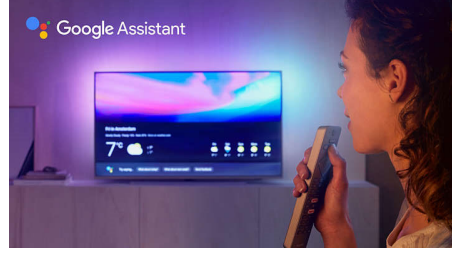

Dahili Google Asistan

Philips Android TV'nizi sesinizle kontrol edin. Oyun oynamak, Netflix izlemek veya Google Play Store'da içerikler ve uygulamalar mı aramak istiyorsunuz? TV'nize söylemeniz yeterli. Ayrıca yerinizden kalkmanıza gerek kalmadan Google Assistant uyumlu akıllı ev cihazlarına komut vererek ışıkları kısabilir veya film geceniz için evin sıcaklığını ayarlayabilirsiniz.