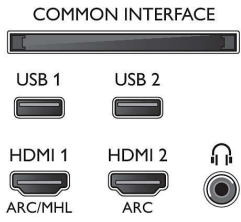

75PUS8303/12

- 3840x2160 değerine kadar, HDR destekli, HDR10/HLG
- HDMI3/4'te video girişleri: 60 Hz'de 4K UHD 3840x2160 değerine kadar

Tuner/Alım/İletim

- Dijital TV: DVB-T/T2/T2-HD/C/S/S2
- Video Oynatma: NTSC, PAL, SECAM
- MPEG Desteği: MPEG2, MPEG4
- TV Program rehberi*: 8 günlük Elektronik Program Rehberi
- Sinyal gücü göstergesi

Connections

Side

Bottom

Ultra İnce 4K UHD LED Android TV

189 cm (75 inç) Ambilight TV 2800 Görüntü Performansı İndeksi, HDR premium WCG %90, P5 Perfect Görüntü Motoru

Teknik Özellikler

- Teletext: 1000 sayfa Yardımlı Metin
- HEVC desteği