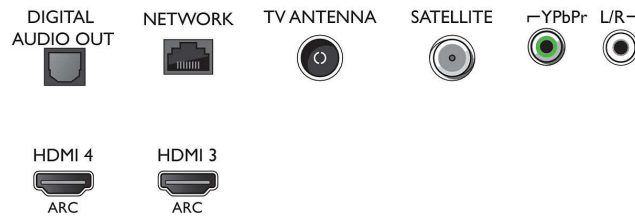

75PUS8303/12

- 3840x2160 değerine kadar, HDR destekli, HDR10/HLG
- HDMI3/4'te video girişleri: 60 Hz'de 4K UHD 3840x2160 değerine kadar

Tuner/Alım/İletim

- Dijital TV: DVB-T/T2/T2-HD/C/S/S2
- Video Oynatma: NTSC, PAL, SECAM
- MPEG Desteği: MPEG2, MPEG4
- TV Program rehberi*: 8 günlük Elektronik Program Rehberi
- Sinyal gücü göstergesi

Connections

Side

Bottom

Ultra İnce 4K UHD LED Android TV

189 cm (75 inç) Ambilight TV 2800 Görüntü Performansı İndeksi, HDR premium WCG %90, P5 Perfect Görüntü Motoru

Teknik Özellikler

- Teletext: 1000 sayfa Yardımlı Metin
- HEVC desteği