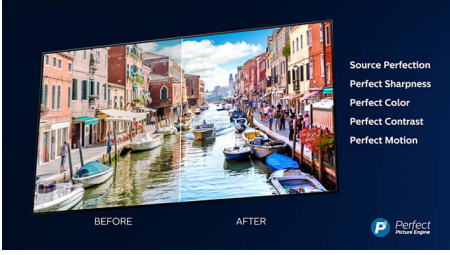

Ultra İnce 4K UHD LED Android TV
189 cm (75 inç) Ambilight TV 2800 Görüntü Performansı İndeksi, HDR premium WCG %90, P5 Perfect Görüntü Motoru

Ozellikler

İnce tasarım

Dünyayı evinize getirin. Philips TV'nin daha büyük boyutu sayesinde her ayrıntıyı deneyimleyin. Zarif standlara sahip olağanüstü incelikteki ekran, işlevsellik sunmanın yanı sıra sizi muhteşem bir görsel yolculuğa çıkarır.

P5 Perfect Görüntü Motoru

Philips P5 motoru ile artık sevdiğiniz içerikler çok daha parlak. Ayrıntılar gözle görülür ölçüde daha fazla derinlik kazanır. Renkler daha canlı, cilt tonları ise daha doğal görünür. Kontrast o kadar nettir ki her ayrıntıyı hissedebilirsiniz. Hareketler son derece akıcıdır.