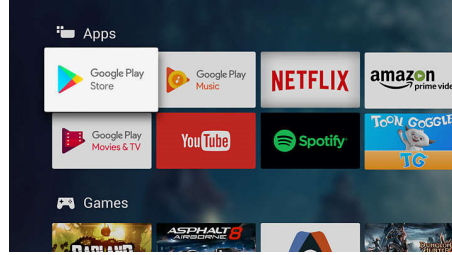

TV İçeriği

Google Play Store ve Philips Uygulama Galerisi ile geleneksel TV programlarının ötesine geçin. Sınırsız sayıda film, TV, müzik, uygulama ve çevrimiçi oyunun keyfini çıkarın. Üstelik dahası da var.

Triple Ring teknoloji

Gelişmiş Philips Triple Ring teknolojiyle hoparlörler, subwoofer'larımızda çok daha güçlü şekilde hareket edebiliyor. Daha çok hareket, daha etkileyici bir deneyim demektir. Bu sayede ince Philips TV tasarımızda bile güçlü sesin tadını çıkarabilirsiniz.

75PUS8303/12

DTS HD Premium Sound

DTS HD Premium Suite, hoparlörünüzden en iyi sesi elde etmeniz için üstün ses işlemcisi sunar. Dalgalanma, kesilme veya bozulma olmadan orijinal içeriğin saflığını korumanın yanı sıra sesin etkileyici, basın derin ve diyalogların kristal netliğinde duyulmasını sağlar.