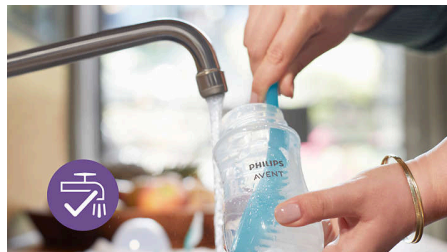

Přirozené přísátí

Široká, měkká a pružná savička je navržena tak, aby napodobovala tvar a povrch prsu a pomáhala tak dítěti pohodlně se přisát a nakrmit.

Antikolikový ventil

Antikolikový ventil je navržena tak, aby během krmení nevnikal do břicha dítěte vzduch a snížilo se tak riziko koliky a bolesti.

Snadné použití a čištění

Široké hrdlo dětské láhve zajišťuje snadné plnění i umývání. Láhev má jen několik částí, proto se snadno a rychle sestavuje.

Snadné uchopení

Tato ergonomická dětská lahev se snadno drží v libovolném úhlu a během krmení zajišťuje maximální pohodlí. Bude se snadno držet vám i malým ručičkám vašeho miminka.