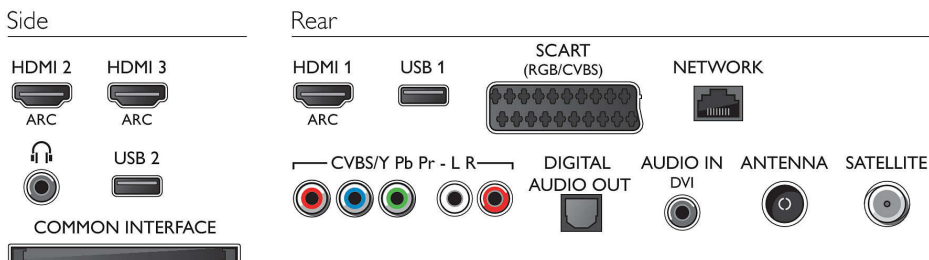

Potência

- Alimentação elétrica: CA, 220 - 240 V 50/60 Hz
- Temperatura ambiente: De 5 °C a 35 °C
- Consumo de energia em modo de espera: $\leq 0,3\text{ W}$
- Classe energética: A+
- Potência com Rótulo energético da UE: 30 W
- Funcionalidades de poupança de energia:

- Temporizador para desligar automático, Modo Eco, Supressão de imagem (para rádio)
- Consumo e energia quando desligado: $\leq 0,3$
- Consumo de energia anual: 44 kWh

Acessórios

- Acessórios incluídos: Suporte para mesa, Telecomando, 2 x pilhas AAA, Cabo de alimentação, Manual de início rápido, Folheto de informação legal e segurança, Folheto de garantia
- Acessórios opcionais: Câmara para televisor PTA317 da Philips

Dimensões

- Largura do conjunto: 726 mm
- Altura do conjunto: 425 mm
- Profundidade do conjunto: 55 mm
- Peso do produto: 5,2 kg
- Largura do conjunto (com suporte): 726 mm
- Altura do conjunto (com suporte): 485 mm
- Profundidade do conjunto (com suporte): 179 mm
- Peso do produto (+suporte): 6,5 kg
- Largura da caixa: 800 mm
- Altura da caixa: 540 mm
- Profundidade da caixa: 133 mm
- Peso incl. embalagem: 8,3 kg
- Compatível com suporte de parede: 400 x 200 mm

Connections

Data de publicação
2023-10-21

Versão: 5.0.1

EAN: 87 12581 71921 0

© 2023 Koninklijke Philips N.V.
Todos os direitos reservados.

Todas as especificações estão sujeitas a alterações sem aviso prévio. As marcas comerciais são propriedade de Koninklijke Philips N.V. ou dos respectivos detentores.

www.philips.com

* A aplicação MyRemote e as funcionalidades relacionadas variam dependendo do modelo do televisor e do país, bem como do modelo do dispositivo inteligente e do sistema operativo. Para obter mais detalhes, visite: www.philips.com/TV.

* Relativamente às aplicações da Smart TV, visite www.philips.com/TV para descobrir os serviços disponibilizados no seu país

* A oferta da Cloud TV depende da disponibilidade e dos regulamentos do país

* A compatibilidade depende da certificação Wi-Fi Miracast e do sistema Android 4.2 ou posterior. Para obter mais detalhes, consulte a documentação do seu dispositivo.

* Gravação USB apenas para canais digitais, as gravações podem ser limitadas pela emissão de proteções contra cópia (CI+). Podem aplicar-se restrições relativamente aos países e canais.

* A câmara para televisor (PTA317) da Philips é vendida em separado.

* O televisor suporta a recepção DVB para transmissões em canal aberto. Operadores de DVB específicos podem não ser suportados. Pode encontrar uma lista actualizada na secção de FAQ do Web site de suporte da Philips. Para alguns operadores são necessários um acesso condicionado e uma subscrição. Contacte o seu operador para mais informações.

* Consumo de energia em kWh por ano, com base no consumo de energia do televisor a funcionar 4 horas por dia durante 365 dias. O consumo de energia efectivo dependerá da forma como o televisor é utilizado.

* O EPG e visibilidade actual (até 8 dias) dependem do país e da operadora.

* (Philips) compatível apenas com leitores específicos da Philips.