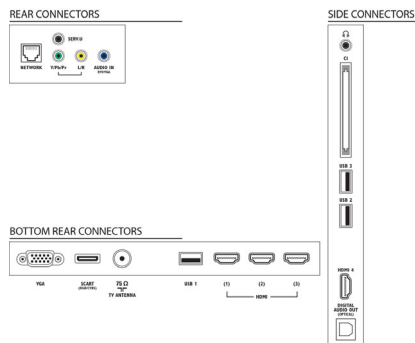

Тюнер/прием/передача

- Цифровое ТВ: DVB-C MPEG2*, DVB-C MPEG4*, DVB-T MPEG2*, DVB-T MPEG4*, DVB-T2, Freeview HD
- Воспроизведение видео: NTSC, PAL, SECAM

Питание

- Электропитание: Переменный ток 220-240 В, 50 Гц
- Температура окружающей среды: 5 °C – 35 °C
- Маркировка класса энергоэффективности: A+
- Маркировка энергоэффективности ЕС: 54 Вт
- Потребление электроэнергии в год: 75 кВт/ч
- Энергопотребление в режиме ожидания: < 0,1 Вт
- Функции энергосбережения: Таймер автоматического выключения, Режим Эко, Световой датчик, Отключение изображения (для радио)
- Энергопотребление в выключенном состоянии: < 0,01 Вт

Размеры

- Размеры комплекта (Ш x В x Г): 1042 x 710 x 130 мм
- Размеры корпуса (Ш x В x Г): 957 x 579 x 35,3 мм
- Размеры устройства с подставкой (Ш x В x Г): 957 x 630 x 196 мм
- Вес продукта: 12 кг
- Вес изделия с подставкой: 14,9 кг
- Совместимое крепление на стену: 400 x 400 мм

Аксессуары

- Входящие в комплект аксессуары: Шнур питания, Пульт ДУ, Батарея типа AAA — 2 шт., Настольная подставка на шарнире, Краткое руководство, Брошюра с важной юридической информацией и сведениями о безопасности, Адаптер SCART, Адаптер компонентного видеосигнала, Краткое руководство Smart TV, Гарантийный талон, 3D-очки с пассивной технологией 4 шт.
- Дополнительные аксессуары: 3D-очки PTA417, 3D-очки PTA416, 3D-очки PTA426, Игровые 3D-очки PTA436

Дата выпуска 2019-07-19

Версия: 6.2.9

12 NC: 8670 000 91257
EAN: 87 12581 64880 0

© 2019 Koninklijke Philips N.V.
Все права защищены.

Характеристики могут меняться без предварительного уведомления. Торговые марки являются собственностью Koninklijke Philips N.V. или соответствующих владельцев.

www.philips.com

* Net TV: список услуг, доступных в Вашей стране, можно найти по адресу: www.philips.com/smarttv.

* Запись на USB возможна только для цифровых телеканалов, для которых доступен электронный гид телепрограмм на основе IP TV (могут действовать ограничения на некоторые страны и каналы). Возможность записи может быть ограничена на основании защиты трансляций от копирования (CI+). Необходимо соединение с Интернетом.

* Функция Wi-Fi Smart Screen будет доступна после обновления ПО осенью 2012 г.

* Камера для Skype продается отдельно

* Родителям необходимо наблюдать за детьми во время просмотра фильмов 3D, чтобы быть уверенными в отсутствии у них упомянутых выше симптомов. Просмотр 3D не рекомендуется детям младше 6 лет, поскольку их зрительное восприятие не сформировалось окончательно.

* Этот телевизор поддерживает прием DVB для просмотра программ бесплатного ТВ. Отдельные операторы DVB могут не поддерживаться. Новый список поддерживаемых операторов можно найти в разделе FAQ на сайте технической поддержки Philips. Для некоторых операторов необходимы условный доступ и подписка. За дополнительными сведениями обращайтесь к операторам.

* Функция записи в удаленном режиме будет доступна осенью 2012 г.

* Годовое потребление электроэнергии (кВт/ч) основано на энергопотреблении телевизором 4 часа в день, 365 дней в году. Фактическое потребление электроэнергии зависит от условий использования телевизора.

* Электронный гид телепрограмм на 8 дней доступен не во всех странах