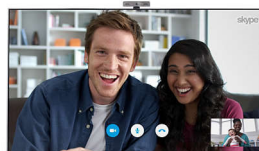

Atraskite naują skambinimo būdą ir dalykitės įspūdžiais su jums svarbiais žmonėmis, kad ir kur jie būtų. Naudodami televizoriaus

32PHH4509/88

„Skype™“ balso ir vaizdo skambučių funkciją, skambinkite iš savo svetainės. Tiesiog prie televizoriaus prijunkite pasirinktą „Philips“ televizoriaus kamerą (PTA317) ir patogiai įsitaisę ant sofos mėgautis puikia vaizdo ir garso kokybe.