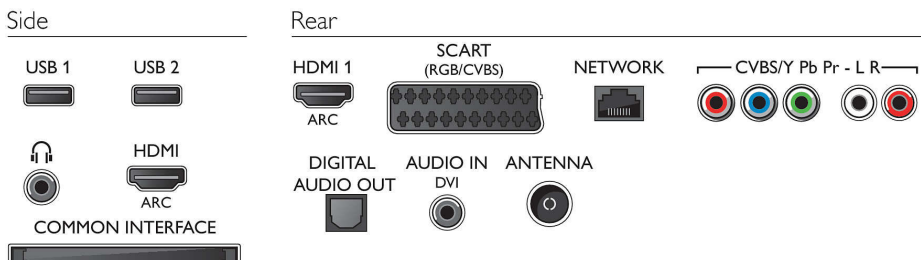

Maitinimas

- Elektros energija: AC 220 - 240 V 50/60Hz
- Aplinkos temperatūra: 5–35 °C
- Elektros energijos suvartojimas veikiant budėjimo režimu: $0,3$ W
- Energijos ženklavimo etiketės klasė: A+
- ES Energijos ženklavimo etiketės galia: 23 W
- Energijos taupymo funkcijos: Automatinio išsijungimo laikmatis, Eko režimas, Išjungti paveikslėlius (radijas)
- Elektros energijos suvartojimas veikiant išjungties

- režimu: $0,3$ W
- Metinis energijos suvartojimas: 34 kWh

Priedai

- Priedami priedai: Nuotolinis valdymas, 2 x AAA baterijos, Stalnis stovas, Maitinimo laidas, Greitos pradžios vadovas, Saugos instrukcijos ir teisinė informacija, Garantijos lapelis
- Pasirenkami priedai: „Philips“ televizoriaus kamera PTA317, Belaidis adapteris PTA128

Matmenys

- Įtaiso plotis: 726 mm
- Įtaiso aukštis: 424 mm
- Įtaiso gylis: 64 mm
- Gaminio svoris: 5 kg
- Įtaiso plotis (su stovu): 726 mm
- Įtaiso aukštis (su stovu): 485 mm
- Įtaiso gylis (su stovu): 186 mm
- Gaminio svoris (su stovu): 5.6 kg
- Dėžės plotis: 798 mm
- Dėžės aukštis: 584 mm
- Dėžės gylis: 133 mm
- Svoris su pakuote: 8,1 kg
- Galima naudoti sieninį kronšteiną: 100 x 100 mm

Connections

Išleidimo data 2023-10-18

Versija: 6.0.1

EAN: 87 12581 70854 2

© 2023 „Koninklijke Philips N.V.“
Visos teisės saugomos.

Specifikacijos gali būti keičiamos be įspėjimo. Prekių ženklai yra „Koninklijke Philips N.V.“ ar jų atitinkamų savininkų nuosavybė.

www.philips.com

* Programa „MyRemote“ ir susijusios funkcijos skiriamos skirtinguose televizorių modeliuose ir skirtingose šalyse, o taip pat priklauso nuo išmaniojo įrenginio modelio ir OS. Daugiau informacijos rasite apsilankę: www.philips.com/TV.

* Jeigu naudojate „Smart TV“, apsilankykite www.philips.com/TV ir raskite jūsų šalyje siūlomas paslaugas

* „Cloud TV“ pasiūla priklauso nuo šalies pasiekiamumo ir reglamentų

* Suderinama priklausomai nuo „Wi-Fi Miracast“ sertifikavimo ir su „Android 4.2“ arba naujesne versija. Daugiau informacijos rasite savo įrenginio dokumentacijoje.

* USB įrašymas, naudojamas tik skaitmeniniams kanalams įrašyti, gali būti ribojamas transliacijos apsauga nuo kopijavimo (CI+). Gali būti taikomi šalies ir kanalo ribojimai.

* „Philips“ televizoriaus kamera (PTA317) parduodama atskirai.

* Televizorius palaiko DVB „nemokamas transliacijas“. Gali būti nepalaikomi tam tikri DVB operatoriai. Naujausią sąrašą galima rasti internetinės „Philips“ palaikymo svetainės DUK skyrelyje. Kai kurie operatoriai reikalauja sąlyginės priemonės ir prenumeratos. Dėl papildomos informacijos kreipkitės į savo operatorių.

* Energijos suvartojimas (kWh) per metus, apskaičiuotas remiantis televizoriaus, veikiančio 4 valandas per dieną 365 dienas, energijos sąnaudomis. Tikrosios energijos sąnaudos priklausys nuo to, kaip dažnai žiūrimas televizorius.

* EPG ir realus programų rodymas (iki 8 dienų) priklauso nuo šalies ir transliuotojo.

* („Philips“) suderinamas tik su tam tikrais „Philips“ leistuvais.