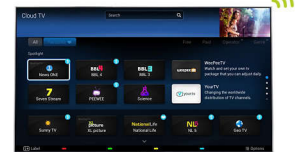

„Cloud TV“**

Gaukite daugiau iš savo televizoriaus šiandien. Naudodami programą „Cloud TV“ savo televizoriuje galite rinktis iš šimtų viso pasaulio televizijos kanalų. Mėgautis augančia kanalų pasiūla, išrinkite mėgstamiausius ir pridėkite juos asmeniniame Cloud TV“ skydelyje.